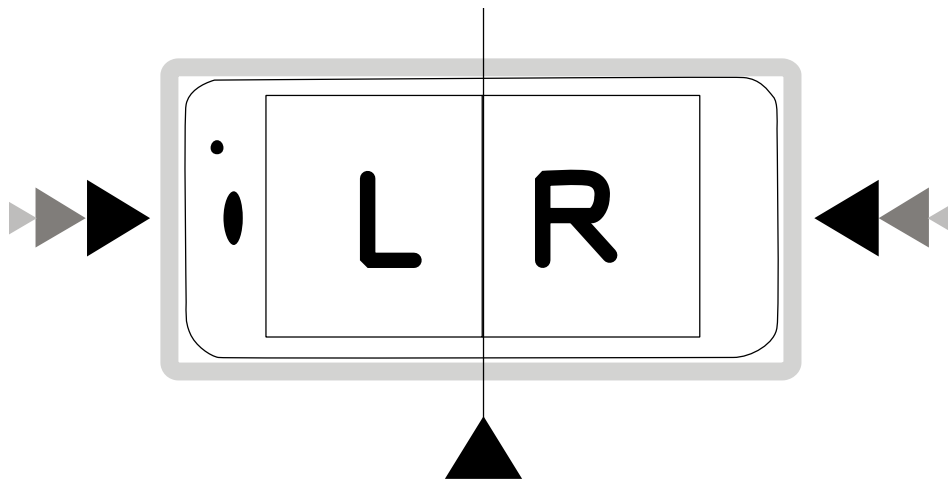

## De 3 installatiestappen:

1. Installeer de apparaten
2. Test voor gebruik
3. Geniet van de ednet VR-bril

## Installeer de apparaten:

- A. Plaats uw smartphone zo dat het centrum van het scherm uitgelijnd is met het middelpunt van het product

- B. Test het apparaat voor gebruik

- C. Pas, voor de beste prestatie, de pupilafstand zo aan dat uw pupillen uitgelijnd zijn met het centrum van de bril.