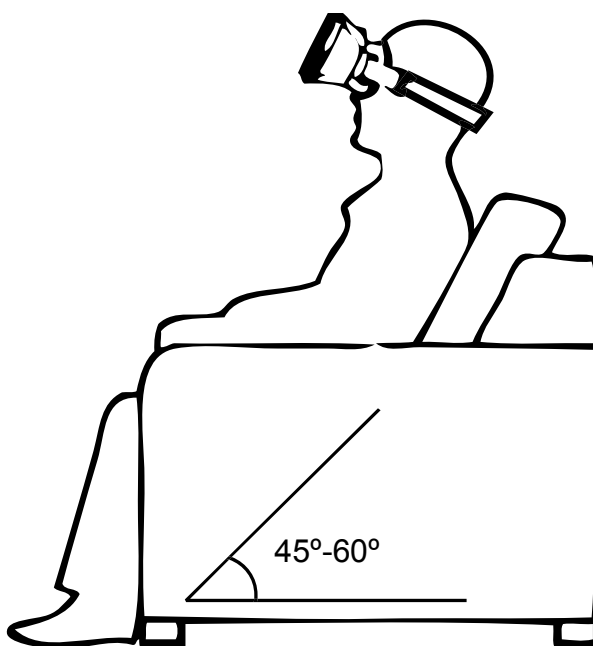

Opmerkingen:

1. De omvang van de smartphone mag niet groter zijn dan 163 mm x 83 mm
2. Er zijn 3 rubberen dopjes. Kleef de rubberen dopjes op de telefoonhouder volgens de positie van de telefoonknoppen, en volg de onderstaande foto's.
3. Gelieve de mobiele telefoon niet te gebruiken tijdens het opladen
4. Brandpuntafstand 70-75 mm
5. Aanpasbaar bereik tussen 65-75 mm
6. Pupillaire afstand tussen 58-72 mm