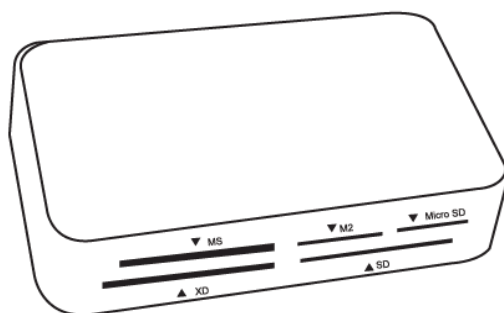

# Čtečka karet s USB 2.0

**Návod k použití**  
**85055**

## Obsah balení:

1. 1x čtečka karet s USB 2.0
2. 1x 80 cm kabel USB 2.0

## Charakteristika:

1. **Podporované karty:**  
MS-PRO-DUO/MS-MG/M2/MS-PRO-MG/MS-ROW SD/Mini-SD/T-flash/Micro-SD/SDHC/MMC/RS-MMC/CF/XD
2. **Počet slotů:** 6 (výstupů)
3. **Přenosová rychlost:**  
480 Mb/s (USB 2.0/HS), 12 Mb/s (USB 1.1/FS), 1,5 Mb/s (USB 1.1/LS)
4. Hliníkový plášť, elegantní a jednoduchý design
5. **Rozměry:** (Š) 71 x (H) 42 x (V) 16 mm
6. **Poznámky:** Navíc přiložen 80cm kabel USB

## Použití paměťové karty:

Vložte paměťovou kartu do odpovídajícího slotu.

V nabídce „Počítač“