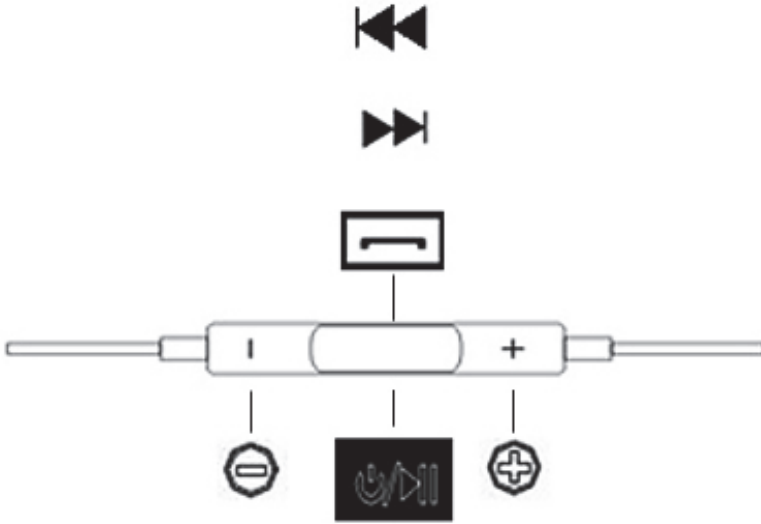

Mevcut Fonksiyonlar

- Oynat/Duraklat:
- İleri/Geri Sar:
- Gelen aramayı cevaplama:
- Arama sonlandırma:
- Ses seviyesi artırma:
- Ses seviyesi azaltma:

iPod ve iPhone serileri