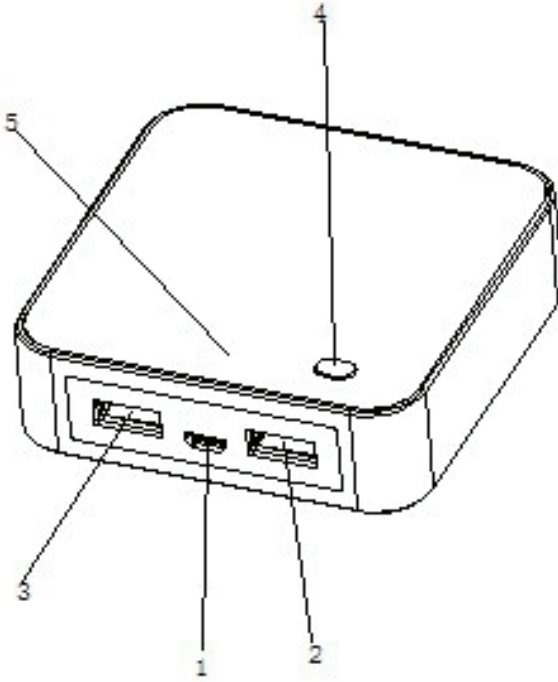

## **ÖZELLİKLER**

Taşınabilir Şarj Cihazı 31891

Kapasite: 7,800 mAh

Pil: lityum-iyon

Giriş: 5 V DC 1 A

Çıkış 1: 5 V DC 2,1 A

Çıkış 2: 5 V DC 1 A

Şarj süresi: yaklaşık 8 saat

Kullanım süresi: ≥ 500 defa

Boyut: 76 × 76 × 22 mm

Ağırlık: 200 g

## **GENEL BAKIŞ**

Taşınabilir Şarj Cihazı 31891

1. Giriş portu
2. Çıkış portu 2
3. Çıkış portu 1
4. Güç Düğmesi
5. LED güç göstergesi

Kalan pil kapasitesini takip etmek için güç düğmesine basın

%0 - %5 = "LO" (Düşük)