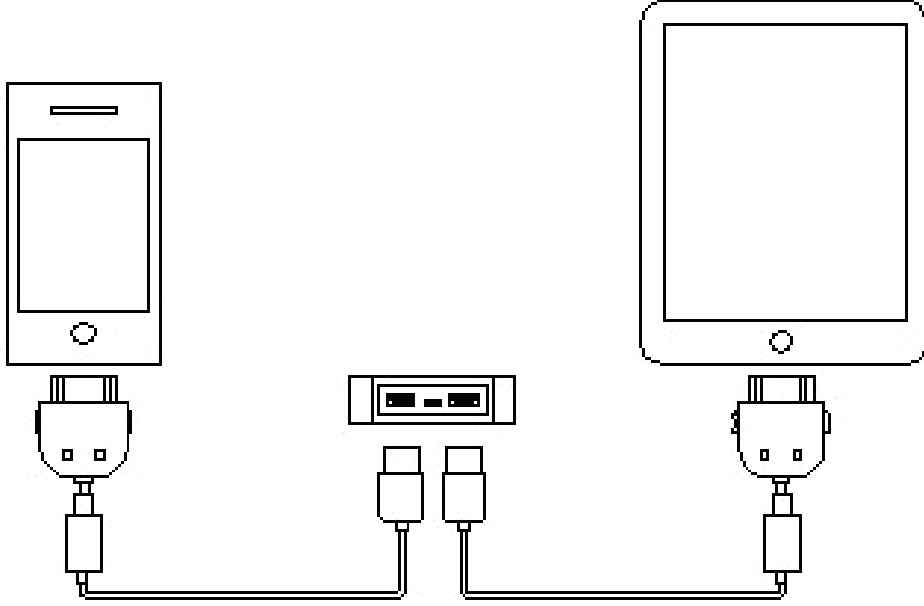

2. Kişisel Elektronik Cihazınızı şarj edin

Önemli: Lütfen kullanmadan önce cihazınız ile voltaj uyumunu kontrol edin.

Verilen USB kablosunu kullanarak, standart USB konektörünün ucunu 31891 çıkış portuna takın (yukarıda gösterildiği gibi), sağlanan uygun ucu elektronik cihazınıza takın (Aynı zamanda kişisel elektronik cihazınız ile birlikte kendi USB kablonuzu da kullanabilirsiniz.), güç düğmesine basarak kişisel elektronik cihazınızı şarj etmeye başlayın. Taşınabilir şarj cihazında güç bulunmadığında LED güç göstergesi otomatik olarak kapanacaktır.

GÜVENLİK TEDBİRLERİ

Taşınabilir Şarj Cihazı 31891

Olası yaralanmalardan ve cihazın hasar görmesi durumundan kaçınmak için bu taşınabilir şarj cihazını kullanmadan önce aşağıdaki tüm güvenlik bilgilerini ve çalıştırma kılavuzunu okuyun. Bu taşınabilir şarj cihazının yanlış çalıştırılması sonucu oluşan hasarlardan herhangi bir sorumluluk kabul etmeyiz.