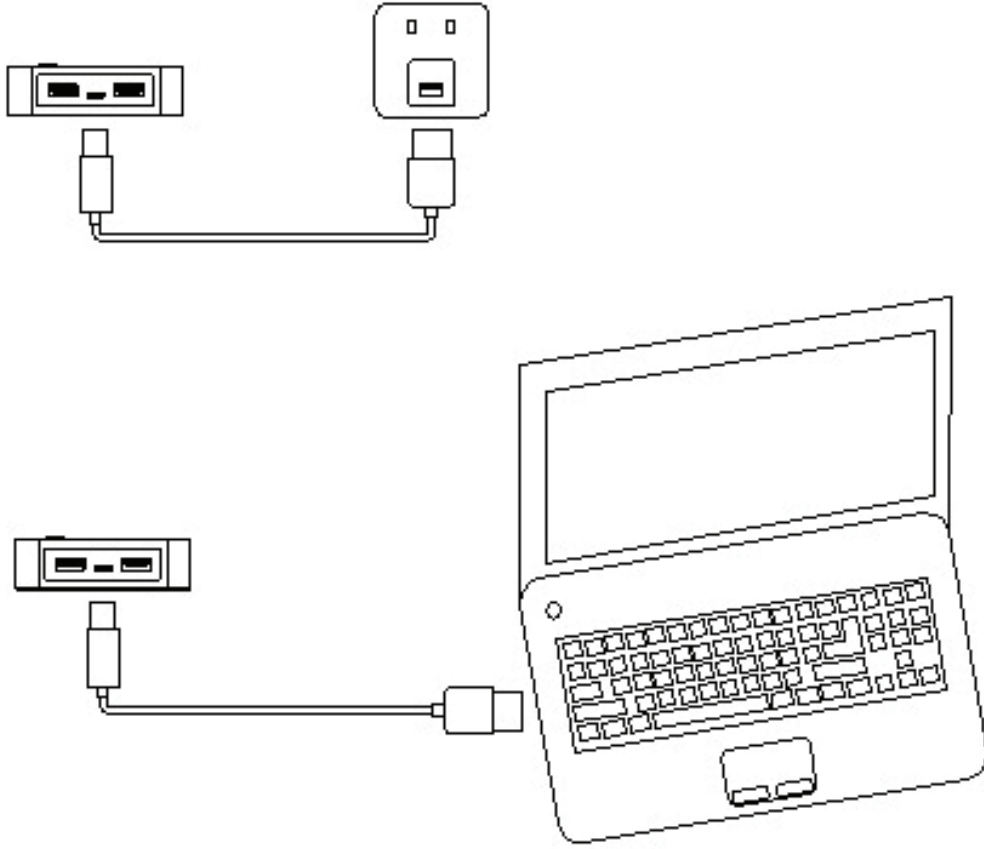

KULLANIM

Taşınabilir Şarj Cihazı 31891

Başlarken

31891'i LED güç göstergesi "FU" (Dolu) mesajı görüntülenene kadar şarj edin. Bu işlem 8 saate kadar sürebilir ve güç kaynağına bağlı olarak farklılık gösterebilir.

1. 31891'u şarj edin

Önemli: Düzenli olarak kullanmadan önce ilk kullanımda 31891'unuzu tam 10 saat şarj edin. İlk şarjın ardından, normal şarj yaklaşık 8 saat sürecektir.

Sağlanan USB şarj kablosunu kullanarak, mikro USB ucunu 31891 giriş portuna (yukarıda gösterildiği gibi) takın. Ardından USB şarj adaptörünü (31803, 31808, 31809) kullanarak USB konektörünü bir bilgisayara veya AC güç kaynağına takın.

31891 şarj olurken, LED güç göstergesi açılacaktır. Taşınabilir şarj cihaz, tam olarak şarj olduğunda LED güç göstergesi "FU" (Dolu) mesajını görüntüler.