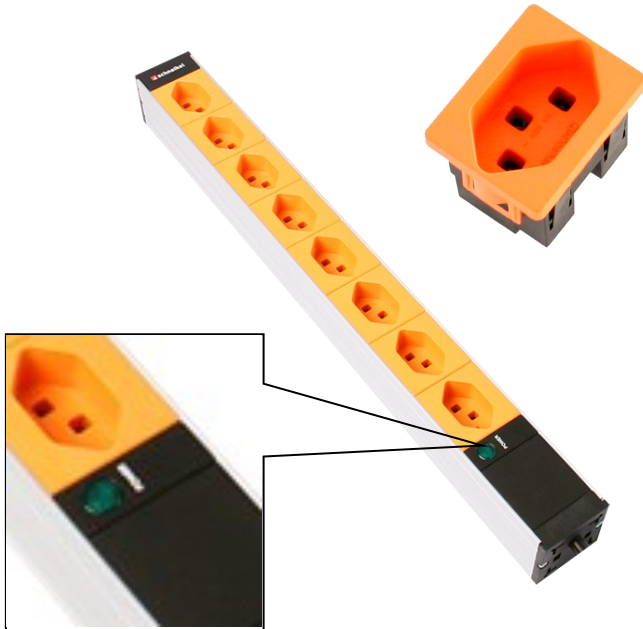

PDU-Line 19"

Steckdosenleiste 1HE, 8 x T23

Stromverteilung für 19" Datenschränke

ESTI Sicherheitszeichen

SEV zertifiziert

Steckdosenleiste, 8 x T23, Einsatz orange, 1 HE

Art. Nr. 13 43 124-I

- ⇒ Mit Power-Anzeige (grün)
- ⇒ Mit Befestigungslaschen und Anschlussleitung
- ⇒ Wieder anschliessbar
- ⇒ Gehäuse aus Aluminium / Polypropylen
- ⇒ Flexible Positionierung im Rack, Rückwand und Gehäuserahmen
- ⇒ Vertikal und horizontal montierbar

Anschlusskabel mit angespritztem Typ12 Stecker

Enddeckel:

- ⇒ Enddeckel geschraubt
- ⇒ Halogenfrei
- ⇒ Befestigungslaschen können für vertikale oder horizontale Montage flexibel gesteckt werden
- ⇒ Befestigungslaschen werden standardmässig mitgeliefert

Abmessungen:

Steckdosenleiste | 8 x T23 | Einsatz orange

Art. Nr. 13 43 124-I

Technische Daten:

Gehäuse: Aluminium eloxiert natur / Polypropylen schwarz, halogenfrei (PA66 / mit Glasfasern), schlagfest

Farbe der Steckdoseneinsätze: orange

Einbau: geeignet für 19"-Rahmen

Befestigung: steckbare Befestigungslaschen (werden mitgeliefert)

Zertifizierung: Certificate of Conformity with SEV mark by Electrosuisse (Swiss Certification Body)

Standards: IEC 60884-1