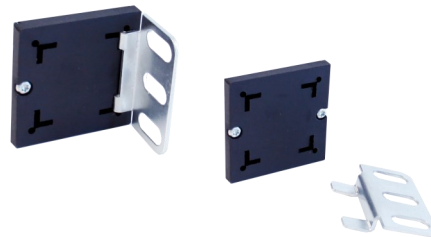

PDU-Line 19"

Steckdosenleiste 1HE, 8 x T23

Stromverteilung für 19" Datenschränke

ESTI Sicherheitszeichen

SEV zertifiziert

Steckdosenleiste, 8 x T23, Einsatz orange, 1 HE

Art. Nr. 13 43 124-I

- ⇒ Mit Power-Anzeige (grün)
- ⇒ Mit Befestigungslaschen und Anschlussleitung
- ⇒ Wieder anschliessbar
- ⇒ Gehäuse aus Aluminium / Polypropylen
- ⇒ Flexible Positionierung im Rack, Rückwand und Gehäuserahmen
- ⇒ Vertikal und horizontal montierbar

Anschlusskabel mit angespritztem Typ12 Stecker

Enddeckel:

- ⇒ Enddeckel geschraubt
- ⇒ Halogenfrei
- ⇒ Befestigungslaschen können für vertikale oder horizontale Montage flexibel gesteckt werden
- ⇒ Befestigungslaschen werden standardmässig mitgeliefert

Abmessungen:

Steckdosenleiste | 8 x T23 | Einsatz orange

Art. Nr. 13 43 124-I

Technische Daten:

Gehäuse: Aluminium eloxiert natur / Polypropylen schwarz, halogenfrei (PA66 / mit Glasfasern), schlagfest

Farbe der Steckdoseneinsätze: orange

Anordnung der Steckdosen: 90° gedreht

Abmessungen mit Befestigungslaschen (L x T x H): 483.6 mm x 44.4 mm x 44.45 mm (entspricht 1 HE)

Abmessungen ohne Befestigungslaschen (L x T x H): 434.0 mm x 44.4 mm x 44.45 mm (entspricht 1 HE)