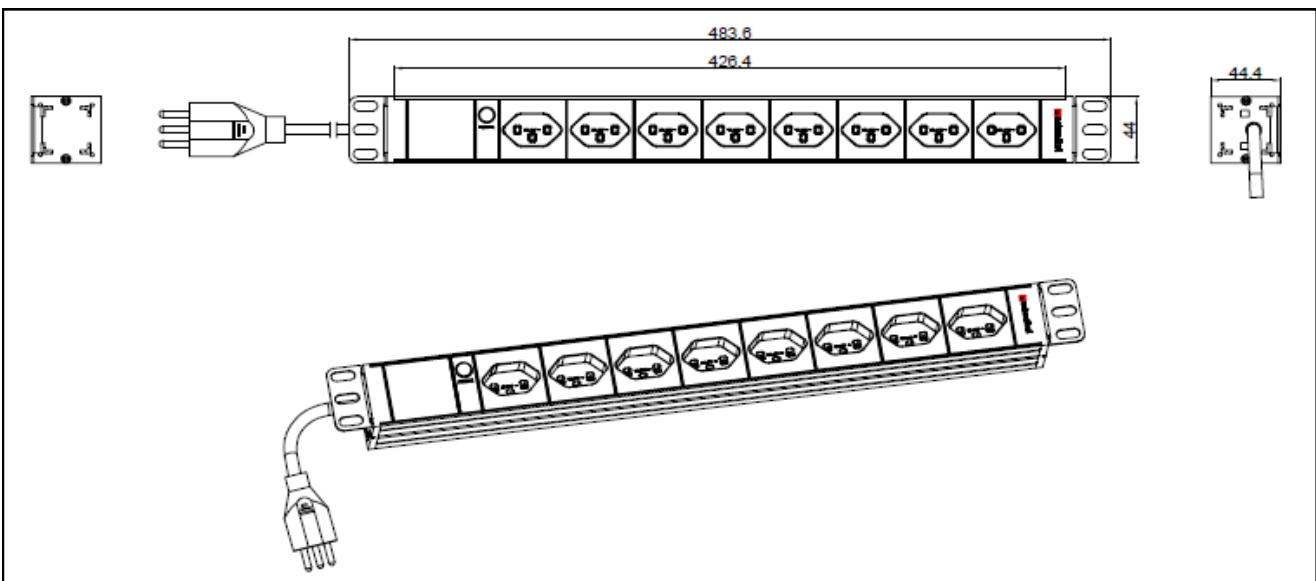

Abmessungen: