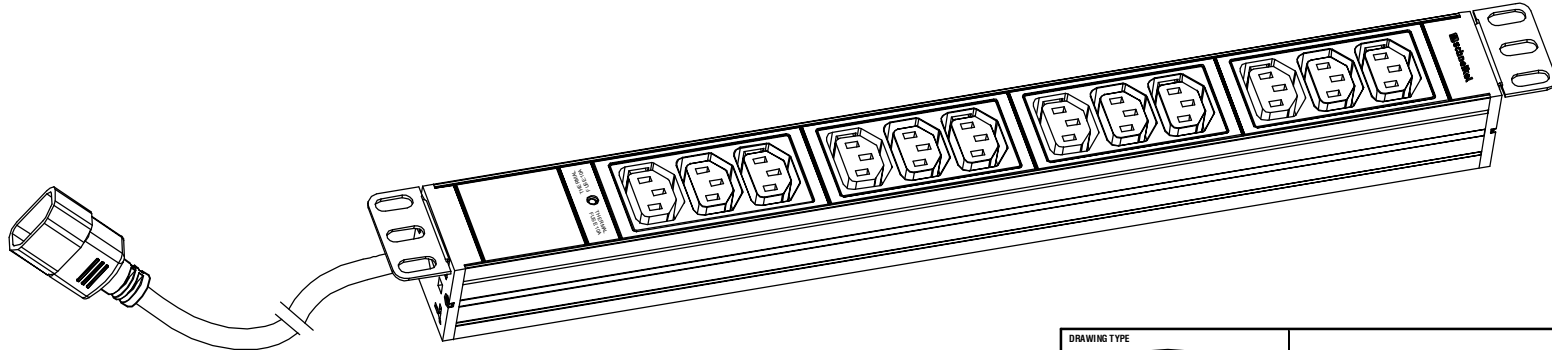

With Terminal Block inside

<p>Basic Series</p>	<p>OUTPUT</p> <p>(12) IEC 320C13 In black (10A Socket) C13 Frame In Black</p>	<p>OPERATING TEMPERATURE</p> <p>0° to 60°C</p>
<p>INPUT</p> <p>250VAC 10A 50HZ C14 plug 3M H05VV-F3G1.0mm Power lead</p>	<p>BRANCH CIRCUITS</p> <p>(1) 10A Sangmao</p>	<p>MOUNTING ACCESORIES</p> <p>(2) 42 Bracket</p>

Revisions		
Rev	Description	Date

<p>DRAWING TYPE</p>  <p>(NO PERMISSION, NO CHANGING)</p>	<p>12 72 222-P</p>	
<p>unit=mm</p>	<p>Housing</p> <p>Aluminium</p> <p>Silver Oxidation</p>	
<p>TECHNICAL STANDARD 1.IT11; 2.NO RUSTNESS 3.NO FLAW ON THE SURFACE</p>		
<p>FILLET R0.5</p>	<p>DATE 29-12-2016</p>	
<p>ANGLE ±0.5°</p>		
<p>FIRST ANGLE</p>	<p>SCALE 1:3</p>	