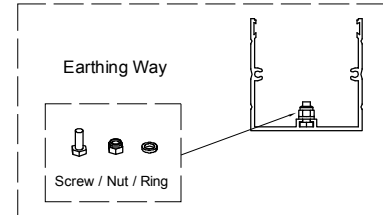

With Terminal Block inside

<p>Basic Series</p>	<p>OUTPUT</p> <p>(12) IEC 320C13 In black (10A Socket) C13 Frame In Black</p>	<p>OPERATING TEMPERATURE</p> <p>0° to 60°C</p>
<p>INPUT</p> <p>250VAC 10A 50HZ C14 plug 3M H05VV-F3G1.0mm Power lead</p>	<p>BRANCH CIRCUITS</p> <p>(1) 10A Sangmao</p>	<p>MOUNTING ACCESORIES</p> <p>(2) 42 Bracket</p>

Revisions		
Rev	Description	Date

<p>DRAWING TYPE</p>  <p>(NO PERMISSION, NO CHANGING)</p>	<p>12 72 222-P</p>	
<p>unit=mm</p>	<p>Housing</p> <p>Aluminium</p> <p>Silver Oxidation</p>	
<p>TECHNICAL STANDARD 1.IT11; 2.NO RUSTNESS 3.NO FLAW ON THE SURFACE</p>		
<p>FILLET R0.5</p>	<p>DATE 29-12-2016</p>	
<p>ANGLE ±0.5°</p>		
<p>FIRST ANGLE</p>	<p>SCALE 1:3</p>	