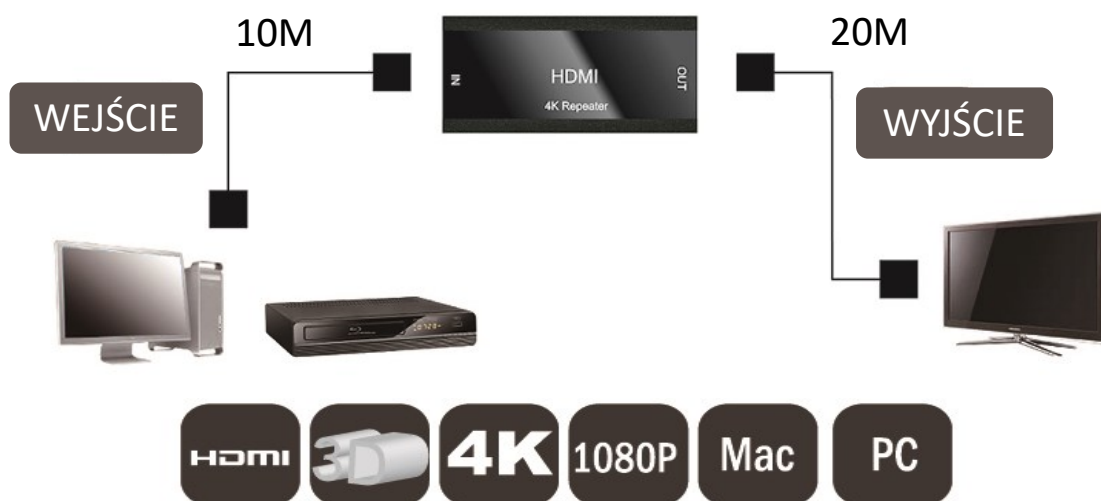

Rysunki:

Specyfikacje:

zakres rozdzielczości HDTV	480i/480p/720i/720p/1080i/1080P/4K2K przy 60Hz
Pasmo	18 Gbps/600MHz
Rozmiar (gł.*szer.*wys.)	70x37x12 mm
Waga (netto)	22g
Wejście	HDMI A żeńskie *1
Wyjście	HDMI A żeńskie *1
zasilanie mikro USB	DC 5V/500mA *1 (opcjonalnie)
materiał obudowy	ABS (plastik)
Temperatura pracy	0°C do +70°C
Wilgotność w miejscu pracy	od 10% do 85% wilg. wzgl.
Temperatura przechowywania	-10°C do +80°C
Wilgotność w miejscu przechowywania	od 5% do 90% wilg. wzgl.