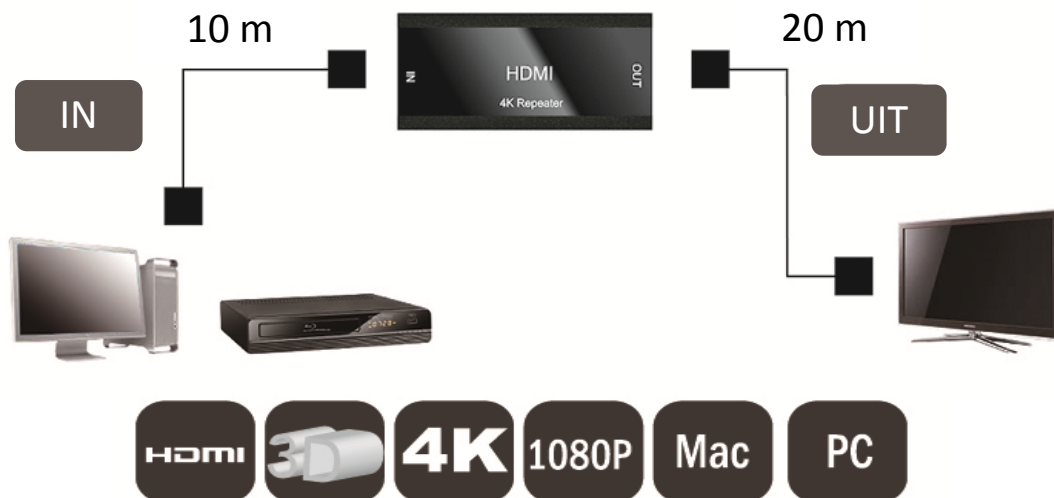

Eigenschappen:

- Compatibel met HDMI 2.0, ondersteunt TMDS datasnelheid tot 18 Gbps.
- Resolutie tot 4K x 2K @ 60 Hz en tot 1080P 12-bit kleursterkte.
- 4K 60 Hz max. afstand 30 m (invoer 10 m, uitvoer 20 m), met 24 AWG HDMI 2.0-kabel
 - 1080p max. afstand 50 m, invoer 25 m, uitvoer 25 m voor 24 AWG-kabel
- HDCP1.4/2.2-standaard
- Aanpasbare versterking van de ontvangst tot 14 dB ter compensatie van het verlies door gebruik een lange/goedkope kabel
- Bevat een aanpasbare versterker van de ontvangst, een circuit voor klok- en gegevensherstel (CDR) en een stuurprogramma ter verlaging van de frequentie op elke TMDS-gegevenskanaal
- Het klokkanaal bevat een performante Phase-Locked Loop (PLL) om een stabiele klokuitvoer te genereren.

Inhoud van de verpakking:

- 4K HDMI-versterker, 60 Hz
- MicroUSB-laadkabel
- Snelle installatiehandleiding

HDMI-Versterker Installatie:

1. Sluit een HDMI-kabel aan op uw HDMI-bron zoals een PlayStation, HD DVD-speler of pc, met de INVOER-aansluiting van deze HDMI-VERSTERKER.
2. Sluit de tweede HDMI-kabel aan op uw HDMI-VERSTERKER met de UITVOER-zijde en uw HDTV-INVOER.
3. Schakel alle HDMI-apparaten aan en de HDTV zal u het hogedefinitiebeeldscherm tonen
4. Sommige bronapparaten hebben onvoldoende vermogen, dan moet u een micro-USB 5 V aansluiten op een USB-poort.

Diagrammen:

Specificaties:

HDTV resolutiebereik	480i/480p/720i/720p/1080i/1080P/4K2K @60Hz
Bandbreedte	18 Gbps/600 MHz
Afmeting (D x B x H)	70 x 37 x 12 mm
Gewicht (netto)	22 g
Ingang	HDMI A Vrouwelijk x 1
Uitgang	HDMI A Vrouwelijk x 1
Micro-USB-voeding	DC 5 V/500 mA x 1 (optioneel)
Behuizing	ABS (Plastic)
Bedrijfstemperatuur	0 °C tot +70 °C
Bedrijfsvochtigheid	10% tot 85% RV
Opslagtemperatuur	-10 °C tot +80 °C
Opslagvochtigheid	5% tot 90% RV
Certificaat	CE