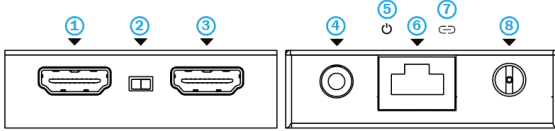

5. Ürüne Genel Bakış

5.1 Verici Ünite

No.	Ad	İşlev Açıklaması
1	HDMI IN	HDMI sinyal girişi bağlantı noktası. DVD veya set üstü kutu gibi HDM kaynağı cihaza bağlayın.
2	EDID DIP anahtarı	EDID Anahtarını doğru pozisyona almak için anahtar kullanılır, çoğaltıcı HDMI döngü çıkışı ekranı EDID bilgisini sinyal kaynağına kopyalar; Sol konuma çevirdiğinizde çoğaltıcı Alıcı ekranı EDID bilgisini sinyal kaynağına kopyalar
3	HDMI ÇIKIŞI	HDMI sinyali döngüsü bağlantı noktası HDTV gibi HDMI ekranı cihazına bağlanın.
4	IR OUT	IR blaster kablosunu bağlayın, IR sinyali alıcının IR IN bağlantı noktasındandır.
5	Güç LED'i	Vericiye güç verildiğinde LED yanar
6	CAT	CAT çıkışı bağlantı noktası. CAT5E / 6 kablolu alıcının CAT girişi bağlantı