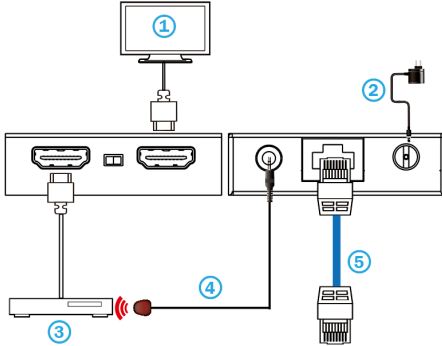

6. Uygulama Örneđi

Verici