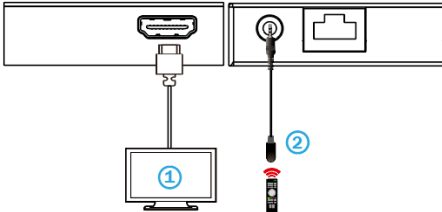

1. UHDTV	2. Güç Kaynađı	3. Blu-Ray Oynatıcı
4. IR Blaster	5. CAT5E/6 kablo	

Alıcı