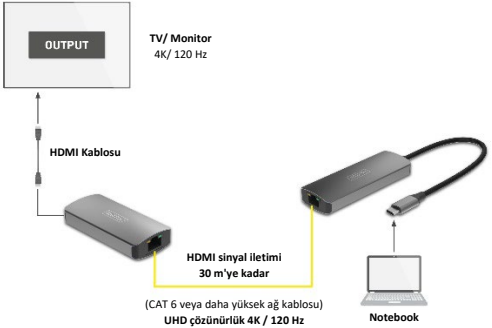

6. Bağlantı Şeması

7. Sorun Giderme

Problemler	Nedenler	Çözümler
Ses veya ses sorunu yok	USB-C/HDMI bağlantısı sabit olmayabilir; ses formatı (kaynak cihaz) ekranlar tarafından desteklenmiyor; kaynak cihaz ses	Lütfen USB-C/HDMI kablolarının doğru bağlanıp bağlanmadığını kontrol edin; mevcut ses formatı ekran tarafından desteklenmiyorsa, kaynak cihazdaki ses formatını değiştirin; kaynak cihazın