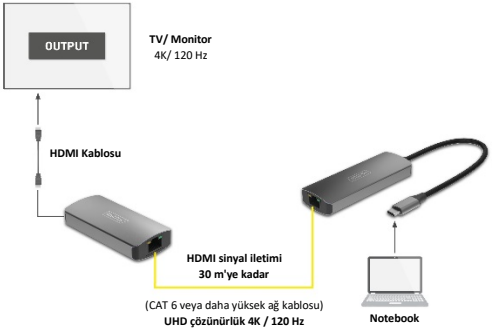

6. Bağlantı Şeması

7. Sorun Giderme

Problemler	Nedenler	Çözümler
Ses veya ses sorunu yok	USB-C/HDMI bağlantısı sabit olmayabilir; ses formatı (kaynak cihaz) ekranlar tarafından desteklenmiyor; kaynak cihaz ses	Lütfen USB-C/HDMI kablolarının doğru bağlanıp bağlanmadığını kontrol edin; mevcut ses formatı ekran tarafından desteklenmiyorsa, kaynak cihazdaki ses formatını değiştirin; kaynak cihazın