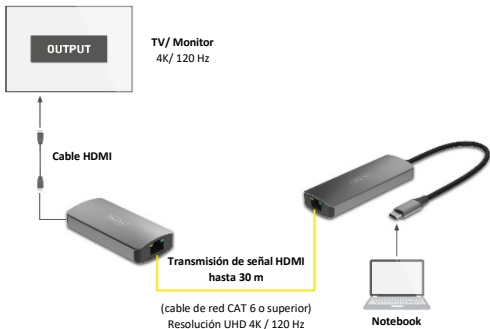

6. Diagrama de conexión

7. Solución de problemas

Problemas	Causas	Soluciones
No hay sonido o hay problemas de sonido	La conexión USB-C/HDMI puede no ser estable; el formato de audio (dispositivo fuente) no es compatible con las pantallas; el dispositivo fuente	Compruebe si los cables USB-C/HDMI están bien conectados; si el formato de audio actual no es compatible con la pantalla, cambie el formato de audio en el dispositivo de origen; cambie la salida de audio