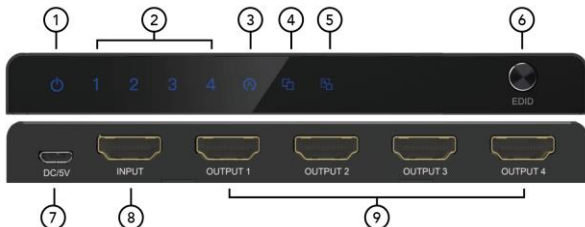

4K HDMI ayırıcı, 1x4

Hızlı Kurulum Kılavuzu

DS-55337

1. Giriş

DIGITUS® HDMI ayırıcı, HDMI cihazlarınızın ses ve görüntü sinyallerini UHD 4K/60 Hz çözünürlükle 4 TV'ye, monitöre veya projeksiyon cihazına dağıtır. EDID yönetimi ile 3 mod seçeneğiniz (Copy, Auto, Downscaler) bulunur. Entegre küçültme fonksiyonu 4K içeriklerin Full HD ekranlarda gösterilmesini destekler, ayrıca hem 4K hem Full HD ekranlar eşzamanlı olarak çalıştırılabilir. Auto-EDID fonksiyonu sayesinde ayırıcı, bağlı ekranları otomatik olarak algılar, bu sayede manuel ayarlara gerek kalmaz. Video ayırıcıya Mikro USB kablosu yoluyla güç beslemesi sağlanır, örneğin kaynak cihazı veya bir USB şarj adaptörü üzerinden.

5. Genel Bakış

<p>1. Güç LED'i</p> <p>2. 1-4: HDMI Çıkışı 1-4 LED Göstergesi</p> <p>3. Otomatik Mod LED Göstergesi:</p> <ul style="list-style-type: none">- AÇIK, giriş cihazının sinyali her iki çıkışa da uyacak şekilde vermesi için her iki çıkışın daha düşük çözünürlüğünü ve ses formatını alan normal Otomatik EDID Modundadır <p>4. Kopyalama Modu LED Göstergesi:</p> <ul style="list-style-type: none">- AÇIK, EDID Kopyalama Modundadır ve sinyal çıkışı için giriş cihazının Çıkış1 çözünürlüğünü ve ses formatını kopyalar	<p>5. Downscaler Modu LED Göstergesi:</p> <ul style="list-style-type: none">- AÇIK, Giriş 4K Çözünürlüğünü FHD (1080p) Ekran tarafından 1080p'ye ve 4K Çözünürlüğü 4K Ekranlara Eşzamanlı olarak indirebilen Downscaler EDID Modundadır. <p>6. EDID: Downscaler, otomatik ve kopyalama için düğme aracılığıyla seçilebilen üç EDID modu</p> <p>7. DC/5V: Mikro USB Girişi DC 5V</p> <p>8. INPUT: HDMI Giriş portu</p> <p>9. ÇIKIŞ 1-4: HDMI Çıkışı 1-4 bağlantı noktası</p>
---	--