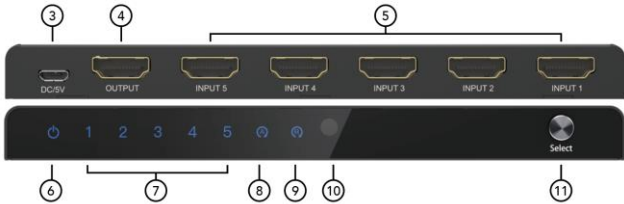

5. Panel Açıklaması

3. **DC/5V:**
  Mikro USB bağlantı noktası üzerinden DC 5V Giriş

9. **IR Modu LED Göstergesi:**
2. **AÇIK:** Normal IR alıcı Modundadır
   - **KAPALI:** IR İşlevi Yok Modundadır