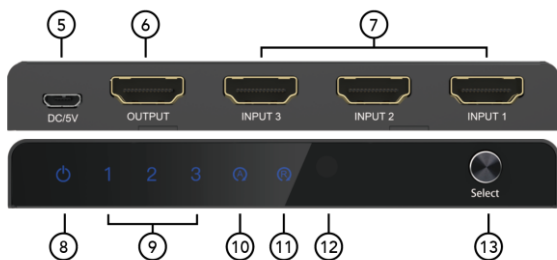

5. Panel Açıklaması