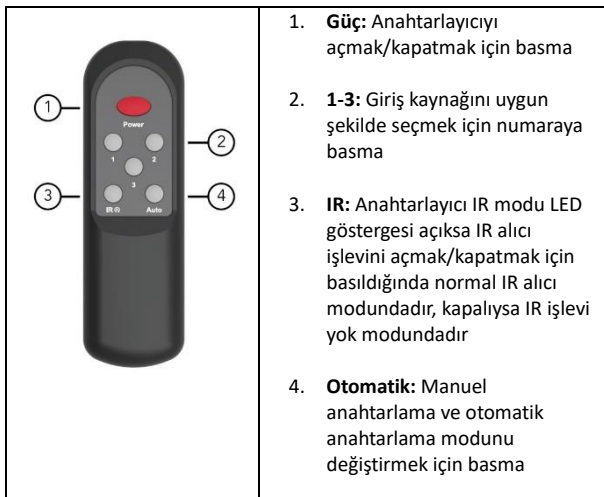

5. Panel Açıklaması