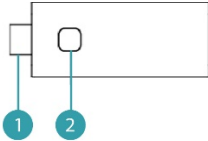

1. USB-C giriři	Kaynak cihazın video baęlantısına baęlantı
2. Baęlantı tuřu	Kısa süreli basma: Ekranı paylaş Uzun süreli basma: sistem sıfırlaması için yaklaşık olarak 10 saniye
2. LED	Baęlantı durumu göstergesi
3. Reset tuřu	Sistemi sıfırlamak için tuřu 3 saniye kadar basılı tutun
4. USB-C	Güç kaynaęı gung

Verici birimi LED göstergesi	Açıklama
Kırmızı statik	Verici birimi sistemi bařlatılır
Kırmızı yanıp sönme	Verici birimi alıcı birimini arar
Mavi yanıp sönme	Baęlantı oluřmasını bekleyin
Mavi statik	Baęlı
Mor	HDMI giriř sinyali yok

6.2 Alıcı birimi