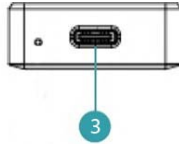

1. HDMI çıkışı	Kaynak cihazın HDMI bağlantı noktasıyla bağlantı
2. Bağlantı tuşu	Kısa süreli basma: Ekranı paylaş Uzun süreli basma: sistem sınırlaması için yaklaşık olarak 10 saniye
2. LED	Bağlantı durumu göstergesi
3. USB-C	Güç kaynağı gung

Verici birimi LED göstergesi	Açıklama
Mavi yanıp sönme	Bağlantı oluşmasını bekleyin
Mavi statik	Bağlı

7. Kurulum

Verici kurulumu

- Verici birimini sinyal kaynağının video bağlantısına bağlayın
- Cihazla birlikte gönderilen USB kablosunu vericiye (USB-C bağlantı noktası) ve sinyalizasyon cihazındaki bir USB-A bağlantı noktasına veya bir USB şarj adaptörüne ve elektrik prizine bağlayın