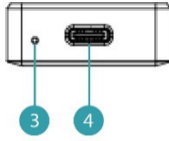

1. USB-C giriři	Kaynak cihazın video baęlantısına baęlantı
2. Baęlantı tuřu	Kısa süreli basma: Ekranı paylaş Uzun süreli basma: sistem sıfırlaması için yaklaşık olarak 10 saniye
2. LED	Baęlantı durumu göstergesi
3. Reset tuřu	Sistemi sıfırlamak için tuřu 3 saniye kadar basılı tutun
4. USB-C	Güç kaynaęı gung

Verici birimi LED göstergesi	Açıklama
Kırmızı statik	Verici birimi sistemi bařlatılır
Kırmızı yanıp sönme	Verici birimi alıcı birimini arar
Mavi yanıp sönme	Baęlantı oluřmasını bekleyin
Mavi statik	Baęlı
Mor	HDMI giriř sinyali yok

6.2 Alıcı birimi