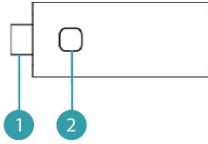

1. HDMI çıkışı	Kaynak cihazın HDMI bağlantı noktasıyla bağlantı
2. Bağlantı tuşu	Kısa süreli basma: Ekranı paylaş Uzun süreli basma: sistem sınırlaması için yaklaşık olarak 10 saniye
2. LED	Bağlantı durumu göstergesi
3. USB-C	Güç kaynağı gung

Verici birimi LED göstergesi	Açıklama
Mavi yanıp sönme	Bağlantı oluşmasını bekleyin
Mavi statik	Bağlı

7. Kurulum

Verici kurulumu

- Verici birimini sinyal kaynağının video bağlantısına bağlayın
- Cihazla birlikte gönderilen USB kablosunu vericiye (USB-C bağlantı noktası) ve sinyalizasyon cihazındaki bir USB-A bağlantı noktasına veya bir USB şarj adaptörüne ve elektrik prizine bağlayın