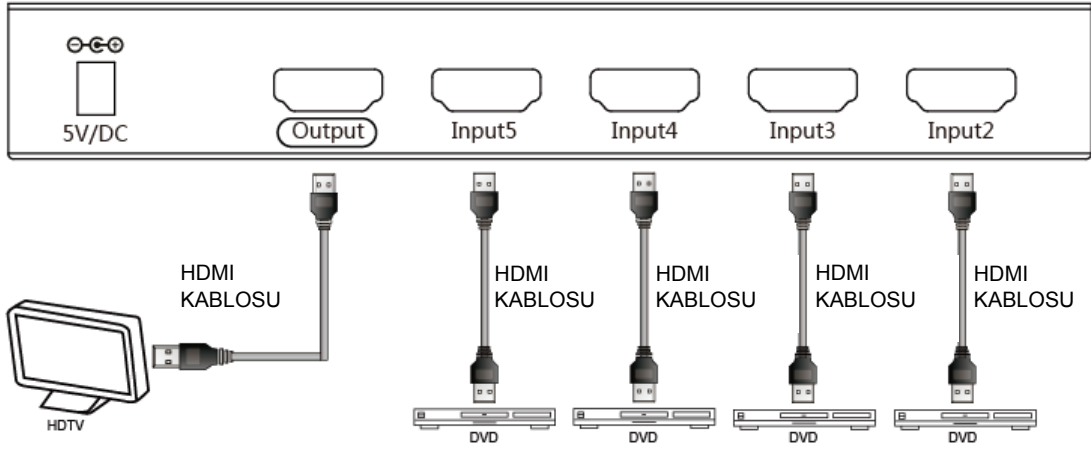

BAĞLANTI VE KULLANMA:

1) Bu Değiştiricinin giriş portlarını her bir HDMI kaynak cihaza bağlayın. (Giriş kabloları opsiyoneldir) Lütfen bağlantı şeması kısmına bakın.
2) Bu Değiştiricinin çıkış portunu HD ekrana bağlayın.
3) 5 V güç kaynağının DC tarafını HDMI svicine ve ardından AC tarafını da bir elektrik prizine takın.
4) Aygıtı çalıştırın. Dikkat: Kabloyu dikkatli bir şekilde takın / çıkarın.

BAĞLANTI ŞEMASI: