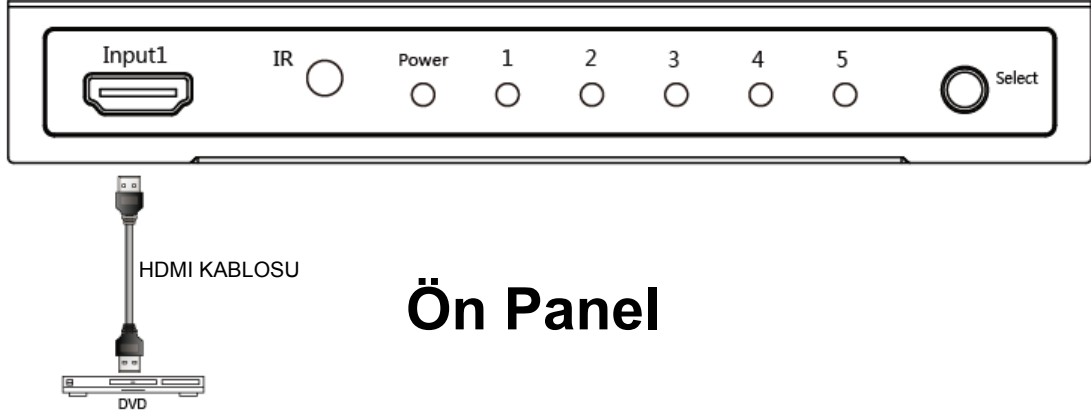

4K HDMI Svici 5x1

Hızlı Kurulum Kılavuzu

DS-49304

ÜRÜN TANITIMI:

Bu akıllı bir 4K2K HDMI 5x1 Kuvvetlendirici Deęiřtiricidir. Beř HDMI kaynak cihazının bir HD monitör veya projektöre deęiřtirilmesini saęlar. Uyarlanmıř dokunmatik düęme tasarımı, yüksek teknolojinin ve kolay deęiřtirme hayatının tadını çıkarın. Bu akıllı Deęiřtirici, dięer deęiřtiricilerden oldukça farklıdır. Ön panelde bir giriř portuna sahiptir. Bu sadece deęiřtiricinin ideal bir küçük boyuta indirilmesini deęil aynı zamanda kaynak cihazlarını baęlamaları için kullanıcılar aęısından daha kullanıřlı olmasını saęlar.

PAKET İÇERİęİ:

- 4K HDMI svici
- 5 V/2 A DC Güç Kaynaęı Adaptörü
- 4 x Lastik ayak
- Hızlı Kurulum Kılavuzu
- Uzaktan kumanda

BAĞLANTI VE KULLANMA:

- 1) Bu Değiştiricinin giriş portlarını her bir HDMI kaynak cihaza bağlayın. (Giriş kabloları opsiyoneldir) Lütfen bağlantı şeması kısmına bakın.
- 2) Bu Değiştiricinin çıkış portunu HD ekrana bağlayın.
- 3) 5 V güç kaynağının DC tarafını HDMI svicine ve ardından AC tarafını da bir elektrik prizine takın.
- 4) Aygıtı çalıştırın. Dikkat: Kabloyu dikkatli bir şekilde takın / çıkarın.

BAĞLANTI ŞEMASI:

Arka Panel

Ön Panel

ÖZELLİKLER:

Sinyal Girişleri/Çıkışları	
Giriş DDC Sinyali	5 volt p-p (TTL)
Maksimum Tek Hat Aralığı	3840 x 2160@30 Hz
Çıkış Görüntüsü	HDMI
Çalışma frekansı	
Dikey Frekansı Aralığı	50/60 Hz
Görüntü Kuvvetlendirici Bant Genişliği	3,4 Gbps/340 MHz
Çözünürlükler (HDTV)	
Aralıklı (50 ve 60 Hz)	480i, 576i, 1080i
Progresif (50 ve 60 Hz)	480p, 576p, 720p, 1080p
Progresif (30 Hz)	2160P
Ortamla ilgili unsurlar	
Çalışma Sıcaklığı	0°C ila +70°C
İşletim nemi	%10 ila %85 RH (yoğunlaşmayan)
Saklama Sıcaklığı	-10°C ila +80°C
Saklama nem oranı	%5 ila %90 RH (yoğunlaşmayan)
Güç İhtiyacı	
Harici Güç Kaynağı	5 V DC@2 A
Güç tüketimi (Maks.)	5 W
Adaptör Aksesuarlar	
IR uzaktan kumanda	