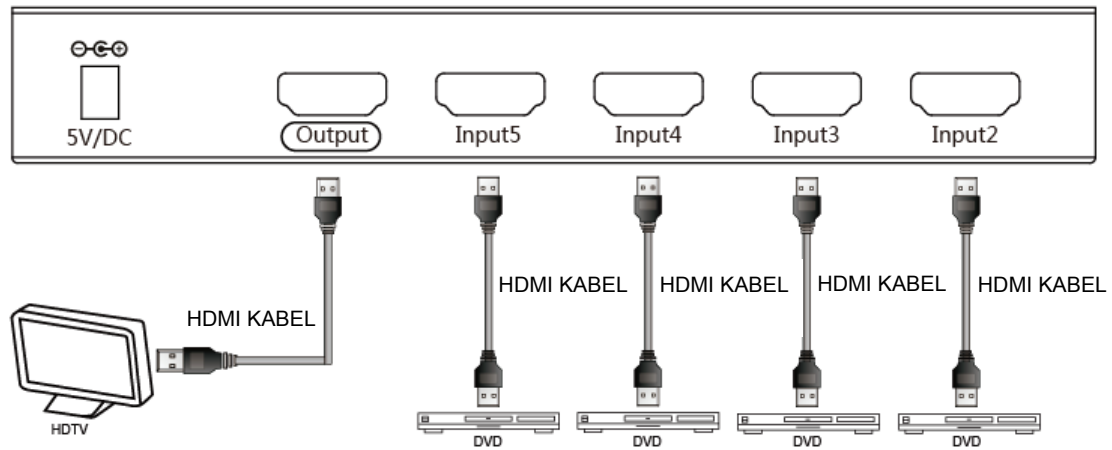

2) Sluit de uitgangspoort van deze Schakelaar aan op een HD display.
3) Steek de DC zijde van de 5 V voeding in de HDMI schakelaar en steek de AC zijde van de voeding vervolgens in het stopcontact.
4) Schakel het apparaat in. Opgelet: Kabel voorzichtig aansluiten/verwijderen.

AANSLUITDIAGRAM: