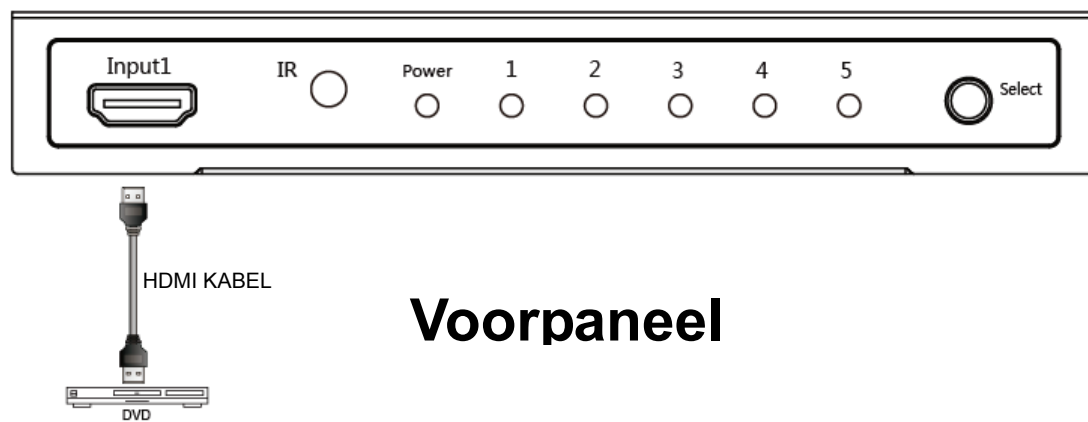

Achterpaneel