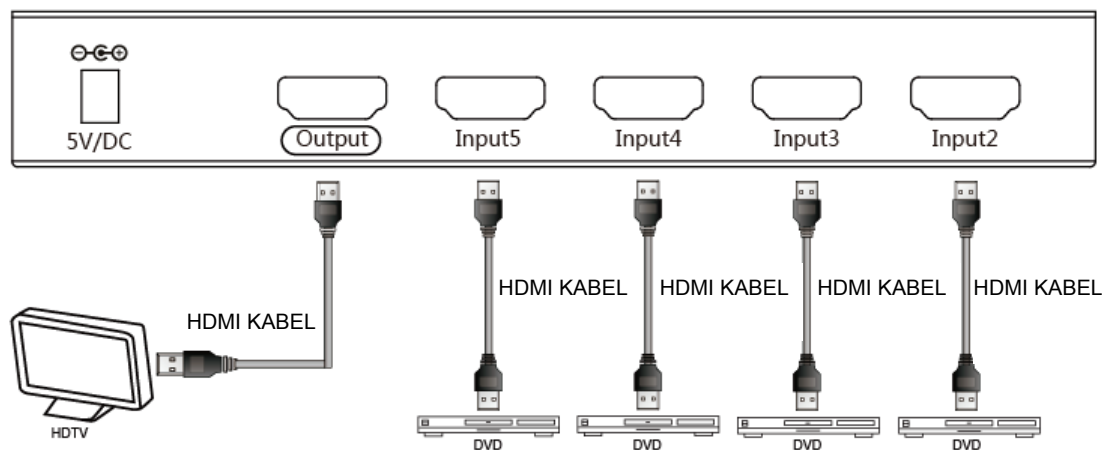

4K HDMI přepínač 5×1

Průvodce rychlou instalací

DS-49304

ÚVOD:

Toto je inteligentní zesilovací přepínač HDMI 4K2K 5x1. Umožňuje přepínání pěti zdrojových zařízení HDMI do jednoho HD monitoru nebo projektoru. Díky designu dotykových tlačítek si užijete moderní technologii a přepínání bude velice snadné. Tento inteligentní přepínač se od ostatních liší. Má totiž jeden vstupní port na předním panelu. To umožnilo nejen zmenšit rozměry přepínače na ideální malé zařízení, ale zároveň usnadňuje uživatelům připojení zdrojových zařízení.

OBSAH BALENÍ:

- 4K HDMI přepínač
- Napájecí adaptér 5V/2A DC
- 4 pryžové nožky
- Průvodce rychlou instalací
- Dálkový ovladač

ZAPOJENÍ A OBSLUHA:

- 1) Připojte vstupní porty přepínače na každé zdrojové zařízení HDMI. (Vstupní kabely jsou volitelné) Viz část se schématem zapojení.

- 2) Připojte výstupní port přepínače na HD displej.
- 3) Vložte stejnosměrnou (DC) stranu 5 V napájecího zdroje do HDMI přepínače a střídavou (AC) stranu napájecího zdroje do stěnové zásuvky.
- 4) Zapněte napájení. Pozor: Kabely připojujte/odpojujte šetrně.

SCHÉMA ZAPOJENÍ:

Zadní panel

Přední panel

SPECIFIKACE:

Signálové vstupy/výstup	
Vstupní DCC signál	5 Vp-p (TTL)
Maximální rozlišení pro připojení Single-Link	3840x2160 při 30 Hz
Výstupní video	HDMI
Provozní frekvence	
Vertikální frekvenční rozsah	50/60 Hz
Šířka pásma zesilovače obrazového signálu	3,4 Gb/s/340 MHz
Rozlišení (HDTV)	
Prokládané (50 a 60 Hz)	480i, 576i, 1080i
Progresivní (50 a 60 Hz)	480p, 576p, 720p, 1080p
Progresivní (30 Hz)	2160P
Prostředí	
Provozní teplota	0–70 °C
Provozní vlhkost	10–85 % RH (bez kondenzace)
Skladovací teplota	-10–80 °C
Skladovací vlhkost	5–90 % RH (bez kondenzace)
Nároky na napájení	
Externí napájecí zdroj	5 VDC při 2 A
Příkon (max.)	5 W
Adaptér příslušenství	
IR dálkové ovládání	