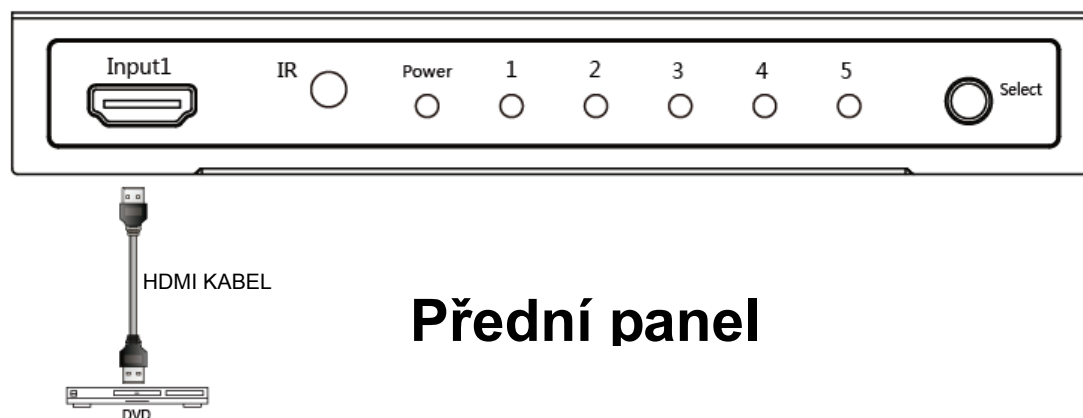

Zadní panel