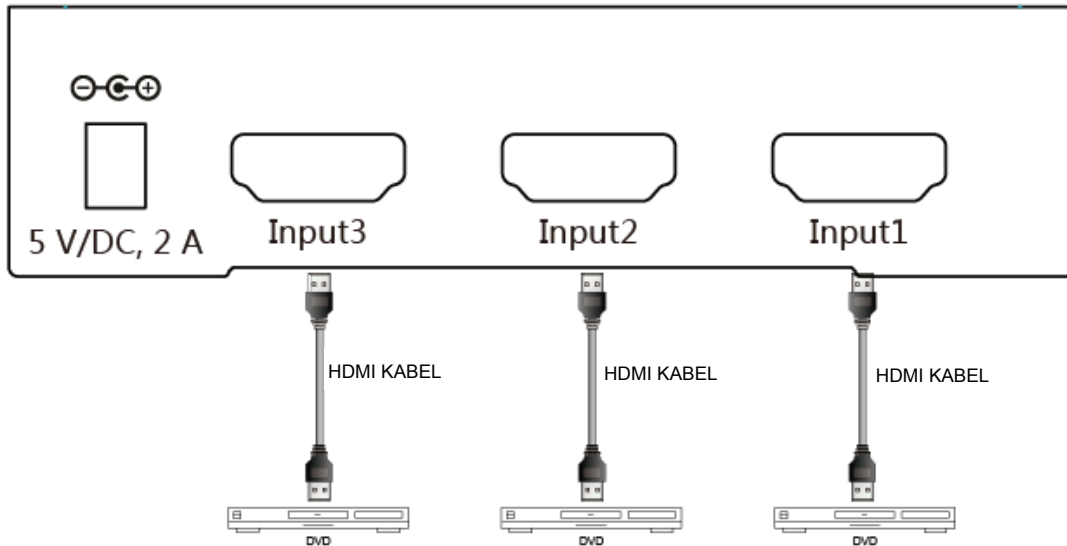

4K HDMI Schakelaar 3x1

Korte Installatiehandleiding

DS-48304

INTRODUCTIE:

Dit apparaat is een intelligente 4K2K HDMI 3X1 Versterkerschakelaar. U kunt hiermee drie HDMI bronapparaten in één HD monitor of projector schakelen. Het apparaat is eenvoudig te bedienen dankzij het touch-toetsontwerp. Deze intelligente Schakelaar verschilt aanzienlijk van andere schakelaars. Het apparaat is voorzien van één ingangspoort op het voorpaneel. Dit reduceert de schakelaar niet alleen tot de ideale compacte afmeting, maar maakt het voor gebruikers ook gemakkelijker de bronapparatuur aan te sluiten.

INHOUD VAN DE VERPAKKING:

- 4K HDMI SCHAKELAAR
- 5V/2A DC Stroomadapter
- 4 x Rubberen Voetjes
- Korte Installatiehandleiding
- Afstandsbediening

AANSLUITING EN BEDIENING:

- 1) Sluit de ingangspoorten van deze Schakelaar aan op elk HDMI bronapparaat.
(Ingangkabels zijn optioneel) Zie a.u.b. de paragraaf "Aansluitdiagram".
- 2) Sluit de uitgangspoort van deze Schakelaar aan op een HD display.

- 3) Steek de DC zijde van de 5 V voeding in de HDMI schakelaar en steek de AC zijde van de voeding vervolgens in het stopcontact.
- 4) Schakel het apparaat in. Opgelet: Kabel voorzichtig aansluiten/verwijderen.

AANSLUITDIAGRAM:

Voorpaneel:

SPECIFICATIES:

Signaalingangen/uitgang	
Ingang DDC Signaal	5 Volt p-p (TTL)
Maximum Enkel Linkbereik	3840 x 2160@30 Hz
Uitgang Video	HDMI
Bedrijfsfrequentie	
Verticaal Frequentiebereik	50/60 Hz
Videoversterker Bandbreedte	3,4 Gbps/340 MHz
Resoluties (HDTV)	
Samengesteld (50&60 Hz)	480i, 576i, 1080i
Progressief (50&60 Hz)	480p, 576p, 720p, 1080p
Progressief (30 Hz)	2160P
Omgevingcondities	
Bedrijfstemperatuur	0°C tot +50°C
Bedrijfsvochtigheid	10% tot 85% RH (zonder condens)
Opslagtemperatuur	-10°C tot +80°C
Opslagvochtigheid	5% tot 90% RH (zonder condens)
Stroomvereisten	
Externe Voeding	5 VDC@2 A
Stroomverbruik (Max)	5 W
Accessoires Adapter	
IR afstandsbediening	