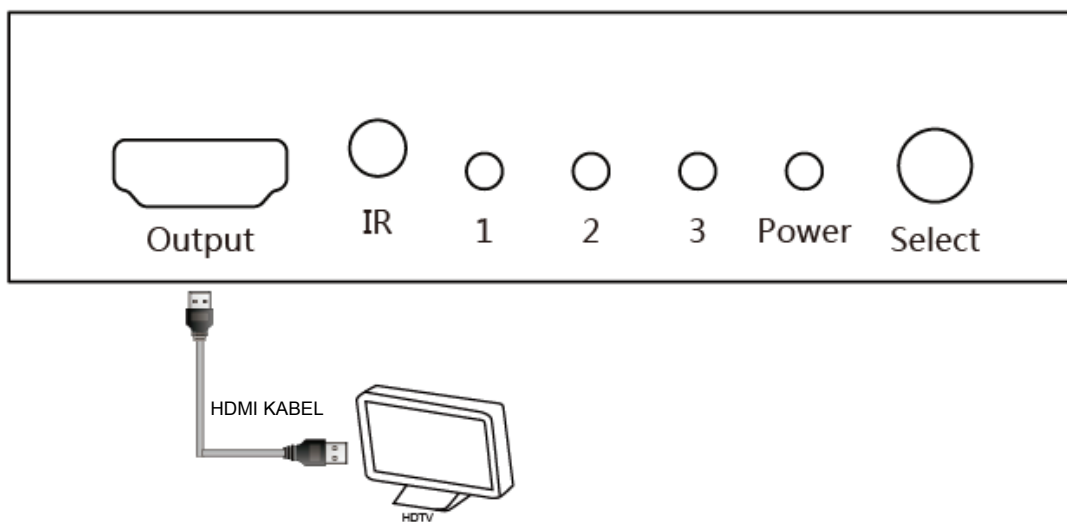

Voorpaneel: