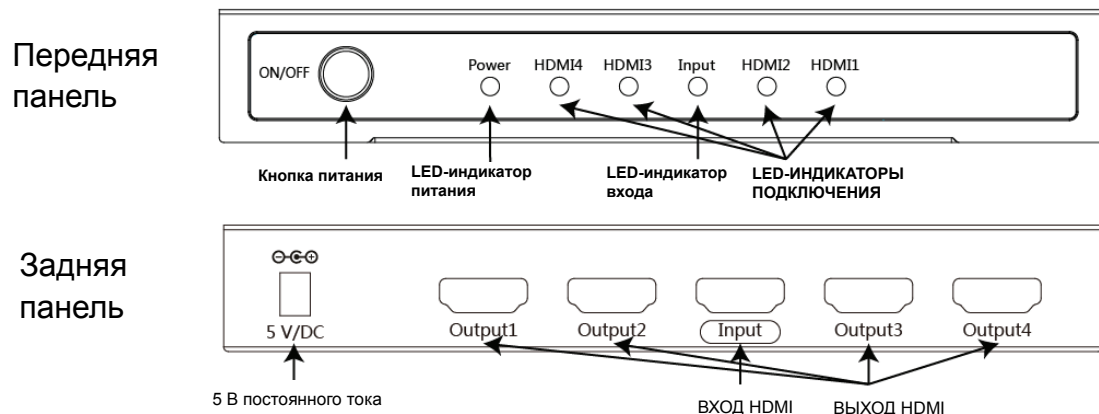

ФУНКЦИИ:

- Встроенные блоки декодирования/шифрования HDCP, соответствующие стандарту HDCP версии 1.3
- Широкий диапазон частот: 25 МГц-340 МГц
- Поддержка HDTV-разрешения до 4K2K
- Поддержка разрешения 1080p (60 Гц), Deep Color 12-бит
- Поддержка звуковых форматов LPCM 7.1CH и DTS-HD Master Audio
- Поддержка формата Full 3D

СОДЕРЖИМОЕ УПАКОВКИ:

- HDMI-разветвитель с разрешением 4K
- Блок питания 5 В/2 А постоянного тока
- 4 x Резиновая ножка
- Руководство по быстрой установке

СИСТЕМНЫЕ ТРЕБОВАНИЯ:

- Устройства-источники с поддержкой HDMI, например, проигрыватель DVD/Blu-ray с кабелями HDMI или DVI/HDMI.
- Экраны с поддержкой HDMI (телевизоры или мониторы) с кабелями HDMI.

ОПИСАНИЕ УСТРОЙСТВА:

- Кнопка питания:** Кнопка питания предназначена для включения и выключения устройства. LED-индикатор загорится при включении устройства.
- LED-ИНДИКАТОР ПИТАНИЯ:** LED-индикатор питания загорится при подключении устройства к источнику питания.
- LED-ИНДИКАТОР ВХОДА:** LED-индикатор входа загорится при подключении к устройству-источнику HDMI.
- LED-ИНДИКАТОРЫ ПОДКЛЮЧЕНИЯ:** LED-индикаторы загорятся при подключении выходов HDMI к экрану и появлении сигнала на экране.
- ВХОД HDMI:** Подключите входной разъем к выходам HDMI или DVI устройства-источника, например, DVD-проигрывателя или ресивера цифрового телевидения.
- ВЫХОД HDMI:** Подключите выходные разъемы к HDMI-экрану для одновременной передачи HDMI.
- 5 В постоянного тока:** Подключите блок питания (5 В постоянного тока) к разветвителю и вставьте адаптер в сетевую розетку переменного тока.

СХЕМА ПОДКЛЮЧЕНИЯ:

ИНСТРУКЦИЯ ПОДКЛЮЧЕНИЯ:

1. Подключите HDMI-кабель источника сигнала высокого разрешения к входному разъему HDMI-разветвителя.
2. Подключите HDMI-кабели экранов (монитора или проектора) к выходному разъему разветвителя.
3. Вставьте блок питания (5 В постоянного тока) в HDMI-разветвитель.
4. После включения питания начнется передача сигнала HDTV на каждый экран HDTV.