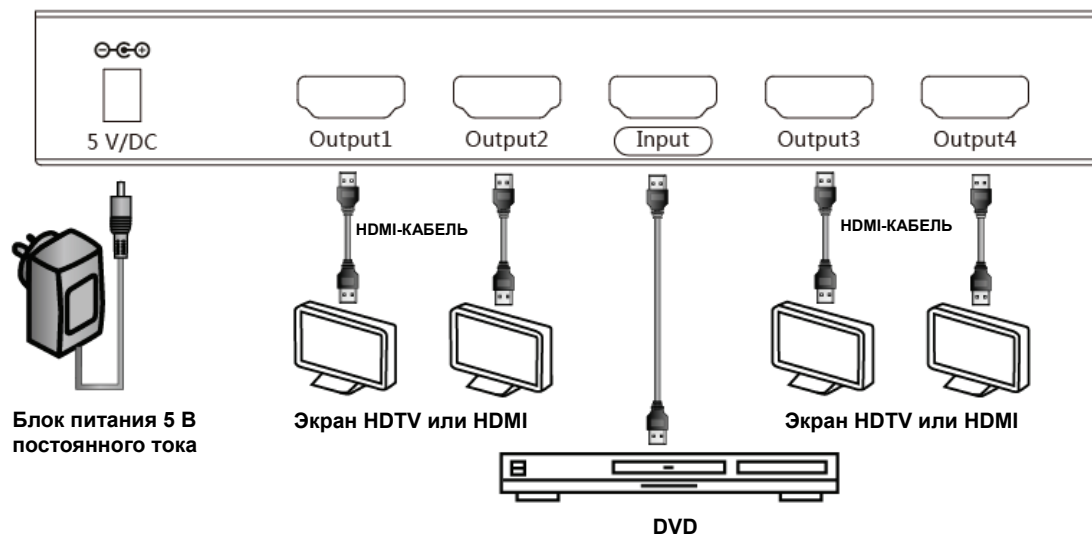

СОДЕРЖИМОЕ УПАКОВКИ:

- HDMI-разветвитель с разрешением 4K
- Блок питания 5 В/2 А постоянного тока
- 4 x Резиновая ножка
- Руководство по быстрой установке

СИСТЕМНЫЕ ТРЕБОВАНИЯ:

- Устройства-источники с поддержкой HDMI, например, проигрыватель DVD/Blu-ray с кабелями HDMI или DVI/HDMI.
- Экраны с поддержкой HDMI (телевизоры или мониторы) с кабелями HDMI.

ОПИСАНИЕ УСТРОЙСТВА:

- Кнопка питания:** Кнопка питания предназначена для включения и выключения устройства. LED-индикатор загорится при включении устройства.
- LED-ИНДИКАТОР ПИТАНИЯ:** LED-индикатор питания загорится при подключении устройства к источнику питания.
- LED-ИНДИКАТОР ВХОДА:** LED-индикатор входа загорится при подключении к устройству-источнику HDMI.
- LED-ИНДИКАТОРЫ ПОДКЛЮЧЕНИЯ:** LED-индикаторы загорятся при подключении выходов HDMI к экрану и появлении сигнала на экране.
- ВХОД HDMI:** Подключите входной разъем к выходам HDMI или DVI устройства-источника, например, DVD-проигрывателя или ресивера цифрового телевидения.
- ВЫХОД HDMI:** Подключите выходные разъемы к HDMI-экрану для одновременной передачи HDMI.
- 5 В постоянного тока:** Подключите блок питания (5 В постоянного тока) к разветвителю и вставьте адаптер в сетевую розетку переменного тока.

СХЕМА ПОДКЛЮЧЕНИЯ:

ИНСТРУКЦИЯ ПОДКЛЮЧЕНИЯ:

1. Подключите HDMI-кабель источника сигнала высокого разрешения к входному разъему HDMI-разветвителя.
2. Подключите HDMI-кабели экранов (монитора или проектора) к выходному разъему разветвителя.
3. Вставьте блок питания (5 В постоянного тока) в HDMI-разветвитель.
4. После включения питания начнется передача сигнала HDTV на каждый экран HDTV.