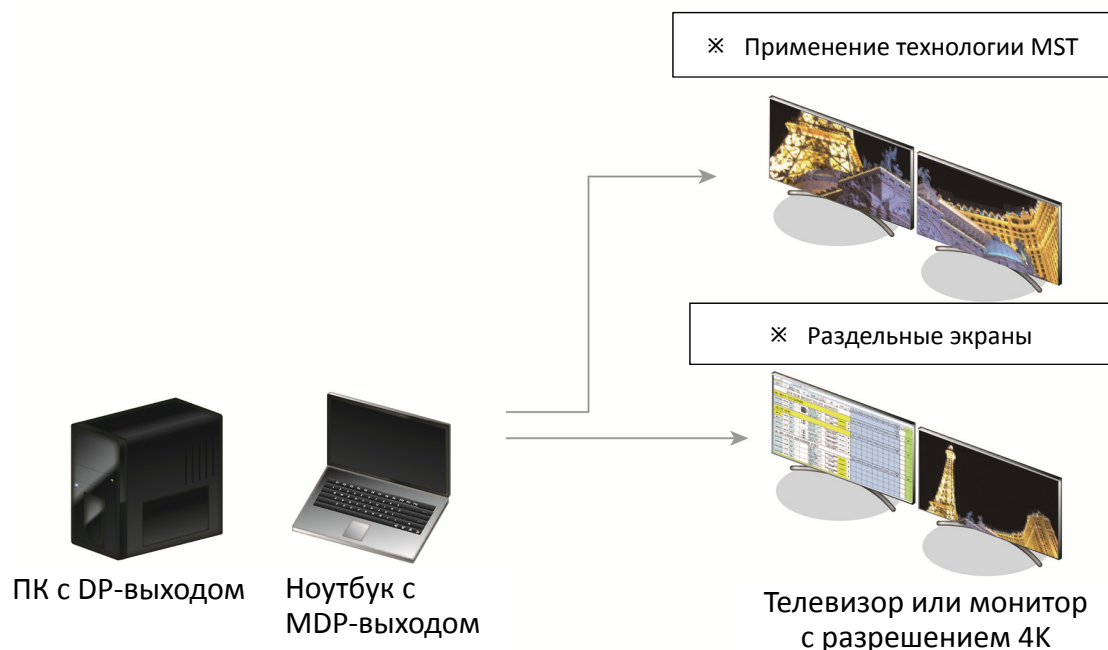

Схема использования:

Примечание:

Для отображения индивидуального экрана или на широком экране персональный компьютер или ноутбук с интерфейсом (Mini) DisplayPort должны также поддерживать технологию MST.

Характеристики:

- 1 DP-вход; 2 HDMI-выхода (DS-45403)
- 1 mDP-вход; 2 HDMI-выхода (DS-45405)
- Разветвитель совместим с DisplayPort 1.2a и HDMI 1.4
- Разрешение: до 4K Ultra HD, 4096x2160p@24 Гц или 3840x2160@30 Гц
- Поддерживает Deep Color, 16 бит на цвет
- Ширина полосы видеосигнала HDMI: 3 Гбит/с на 1 канал.
- Поддерживает 7.1-канальный звук, частота дискретизации до 192 кГц
- Компактный корпус - устройство можно размещать в любом месте
- Низкое потребление энергии (режим ожидания: 25 mW)
- Поддерживает HDCP 1.3
- Совместим со всеми широко используемыми кабелями DisplayPort