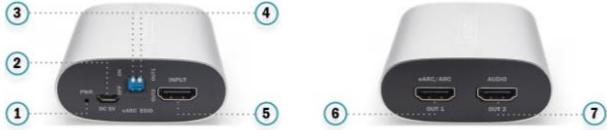

Mekanik	
Muhafaza	Alüminyum Muhafaza
Renk	Gümüş
Boyutlar	65 mm [G] x 70 mm [D] x 27 mm [Y]
Ağırlık	83 g
Güç Kaynağı	USB 5 V / 500 mA
Güç Tüketimi	1,75 W (Maks)
Çalışma Sıcaklığı	32 - 104 °F / 0 - 40 °C
Depolama sıcaklığı	-4 - 140 °F / -20 - 60 °C
Bağıl Nem	20 - 90 % bağıl nem (yoğuşmasız)

5. Panel Açıklaması

1	Güç LED'i	Cihaza güç verildiğinde kırmızı LED yanar.
2	DC 5V	1) DC 5V güç kaynağı bağlantı noktası; 2) Üretici yazılımı güncelleme bağlantı noktası
3	eARC anahtarı	Bu anahtar eARC işlevini açıp kapatmak için kullanılır: "ON" (Açık) konumuna getirildiğinde AUDIO OUT2 bağlantı noktasından eARC/ARC ses çıkışı olur; "OFF" (Kapalı) konumuna getirildiğinde HDMI IN bağlantı noktasından gelen ses AUDIO OUT2 bağlantı noktasından çıkar.
4	EDID anahtarı	Anahtar EDID ayarını seçmek için kullanılır: "OUT1" / "OUT2" konumuna getirildiğinde ürün, OUT1/ OUT2 bağlantı noktasına bağlı cihazdan ilgili EDID'yi kopyalar. Kopyalama başarısız olursa ürün, varsayılan 1080p 2CH'nin dâhili EDID'sini kullanır.
5	INPUT bağlantı noktası	HDMI sinyal girişi bağlantı noktası. HDMI kaynak cihazına bağlayın.
6	eARC/ ARC OUT 1	Televizyon eARC/ARC ses çıkışı bağlantı noktası. ARC işlevi olan bir televizyona bağlayın.
7	AUDIO OUT2	HDMI ses çıkış bağlantı noktası (720p sadece ses). Amplifikatör veya hoparlöre bağlayın.