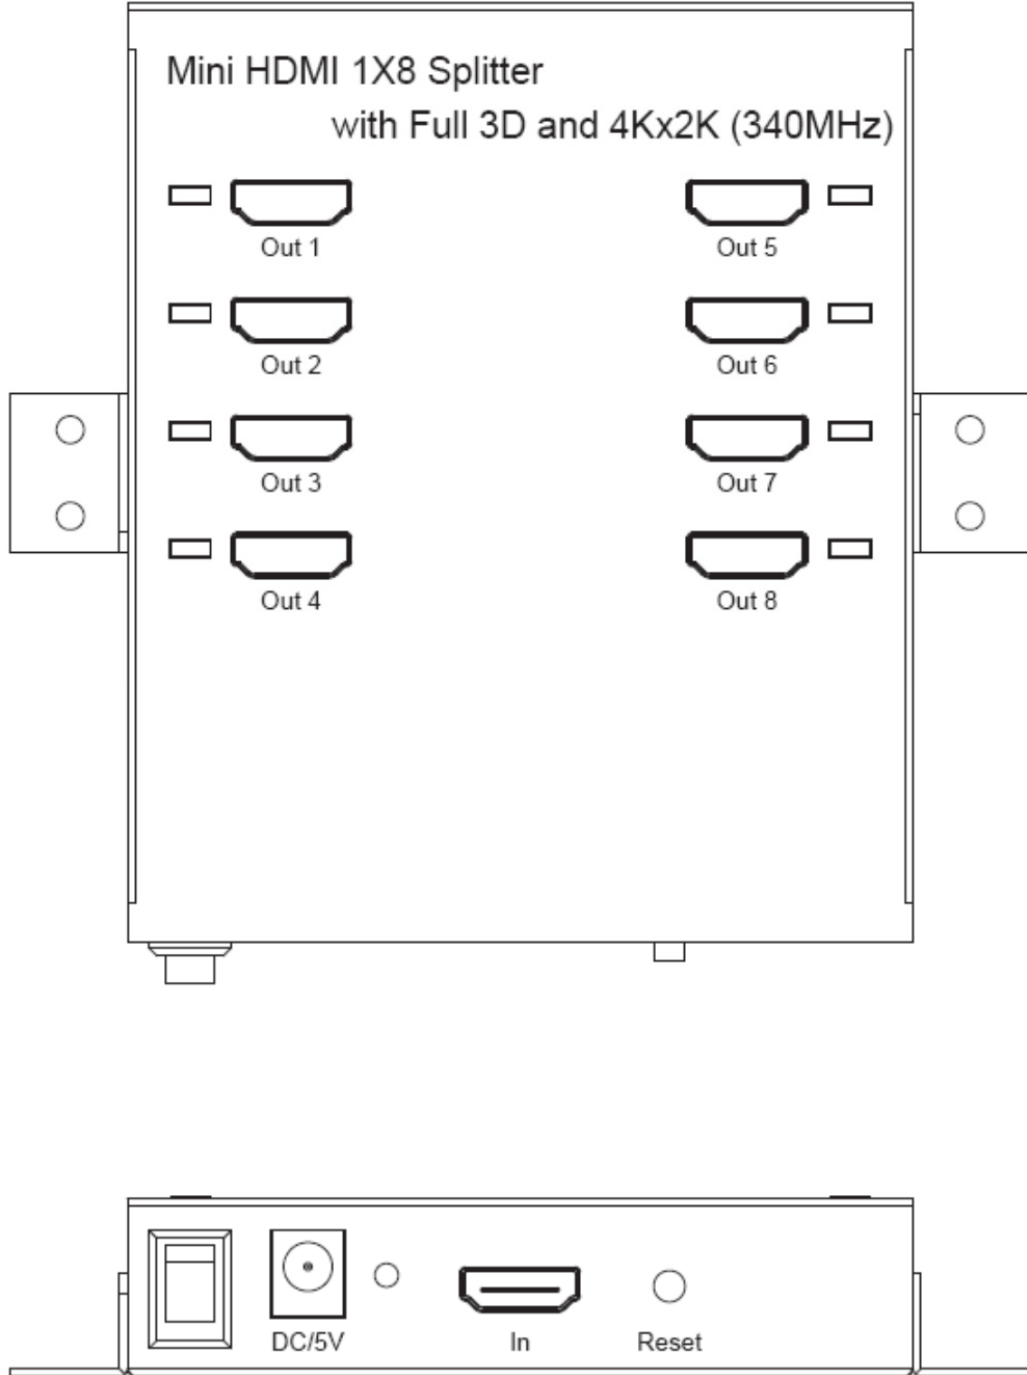

PANEL AÇIKLAMALARI