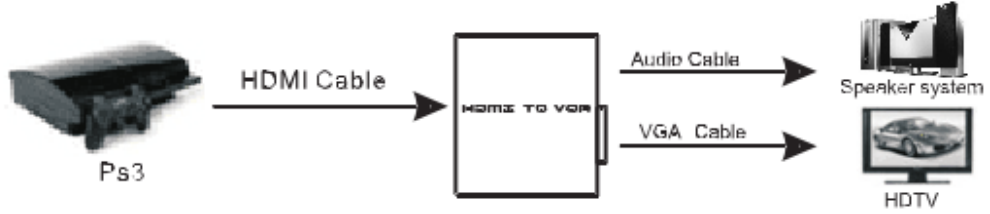

HDMI'dan VGA + Ses'e Multimedya Dönüştürücü

Kullanma Kılavuzu
DS-40310-1

HDMI'dan VGA + Ses'e Multimedya Dönüştürücü

1.0 Giriş

DS-40310-1, dijital HDMI sinyallerinizi analog bir VGA sinyaline dönüştürür. Bu, HDMI oynatıcıları VGA ekranlarla kullanmanıza olanak sağlar. Multimedya dönüştürücü, sadece video sinyalleriniz aktarmakla kalmaz aynı zamanda sesi 3,5 mm bir girişe çevirir. Bu, hoparlörünüzü veya çevresel ses sisteminizi bağlayarak ekstra bir ses çalma işlemine olanak sağlar.

Not: Teknik özellikler, haber verilmeden deđiştirilebilir.

4.0 Paket İindekiler

- Full HD HDMI'dan VGA'e Dönüştürücü
- USB Güç Kablosu
- Kullanma Kılavuzu

5.0 Panel açıklamaları

6.0 Bağlantı ve kullanma

English	Türkçe
Ps3	Ps3
HDMI Cable	HDMI Kablosu
Audio Cable	Ses Kablosu
VGA Cable	VGA Kablosu
Speaker system	Hoparlör sistemi
HDTV	HDTV