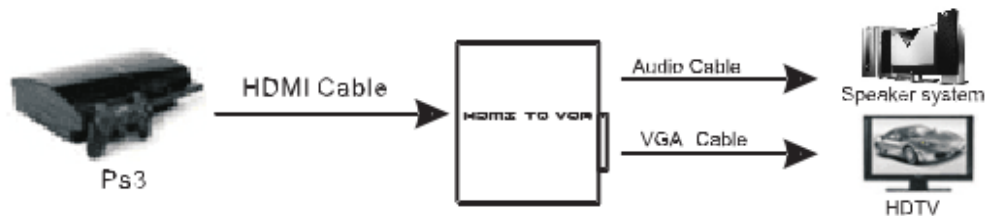

Convertisseur multimédia HDMI vers VGA + Audio

Guide d'utilisation
DS-40310-1

Convertisseur multimédia HDMI vers VGA + Audio

1.0 Introduction

Le DS-40310-1 convertit votre signal digital HDMI en un signal analogue VGA. Cela vous permet ainsi d'utiliser des lecteurs HDMI avec des écrans d'affichage VGA. Le convertisseur multimédia transfère non seulement le signal vidéo, mais extrait également le signal audio via une prise jack audio 3,5 mm. Cela permet une lecture audio supplémentaire via vos enceintes ou votre système surround.

Remarque : Les spécifications peuvent être modifiées sans préavis.

4.0 Contenu de l'emballage

- Convertisseur Full HD HDMI vers VGA
- Câble d'alimentation USB
- Guide d'utilisation

5.0 Description des panneaux

6.0 CONNEXION ET UTILISATION

English	Français
Ps3	Ps3
HDMI Cable	Câble HDMI
Audio Cable	Câble audio
VGA Cable	Câble VGA
Speaker system	Système d'enceintes
HDTV	HDTV

Indication : En cas de mauvaise installation et d'une utilisation non conforme dans les habitations, l'appareil peut provoquer des perturbations chez les appareils radios et autres appareils électroniques. Il s'agit d'une utilisation conforme lorsque l'appareil est utilisé, dans la mesure du possible, avec des câbles de connexion blindés (pour les produits de réseau informatique, utiliser, en outre, des câbles blindés de catégorie 5 ou plus). L'appareil a été testé et se trouve dans les limites pour les accessoires informatiques de classe B conformément aux exigences de l'EN 55022.