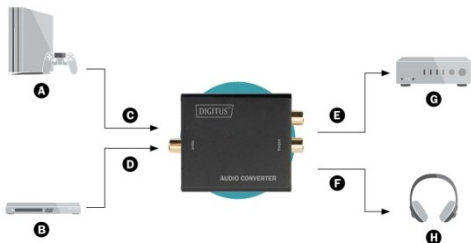

6.0 Bağlantı ve Çalıştırma

A	Oyun konsolu
B	Blu-Ray/DVD
C	TOSLINK™ kablosu
D	Koaksiyal kablo

E	Sağ/Sol kablo
F	3,5 mm stereo kablo
G	Amplifikatör
H	Kulaklık

Kurulumdan önce lütfen bağlamak istediğiniz tüm cihazların kapalı olduğundan emin olun.

1) Ses kaynağı cihazını uygun TOSLINK™ veya Koaksiyal kablolarla Dönüştürücüye bağlayın
2) A/V Alıcıları veya Amplifikatörleri uygun Sağ/Sol kabloyla Dönüştürücüye bağlayın
3) Dönüştürücüye USB kablosuyla güç verilir

Not: TOSLINK™ ve Koaksiyal kablolar aynı anda bağlandığında, ürün TOSLINK™ girişine öncelik verir

Dikkat: Kabloyu nazikçe takın/çıkarın.