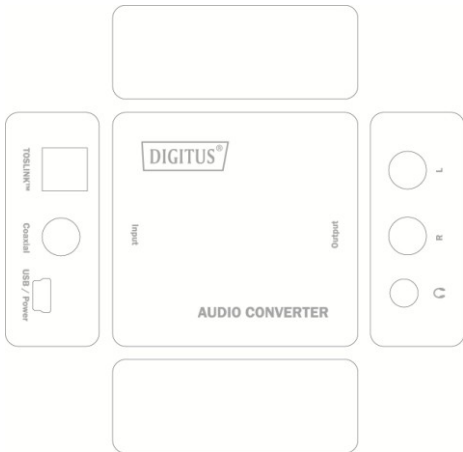

4.0 Paket İeriđi

1) Ana Ünite
2) USB Gü Kablosu
3) Kullanım Kılavuzu

5.0 Panel Açıklaması