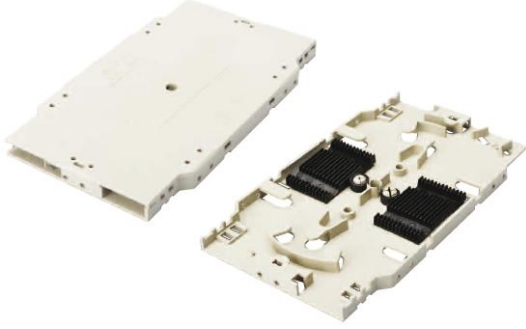

## DIGITUS® Fiber Optik Ek Kaseti

✓ 2x12 Ek tutucusu ile

✓ Kıvrım Ek koruması için

✓ Kapsamlı muhafaza

### Özet

DIGITUS® 24x Kıvrım Ek Koruması için Fiber Optik Ek Kaseti

### Özellikler

- 2x 12C Ek tutucusu
- Malzeme: ABS
- SM/MM fiber koruması için yeterli bükülme yarıçapına sahiptir
- Kıvrım ek koruması için
- Optimal damar bağlantısı için farklı kablo girişleri
- DIGITUS® Ek kutuları için ideal (DN-96200)
- Kapsamlı muhafaza
- Çalışma sıcaklığı: -20 °C ila 60 °C
- UL 94V-0 uyarınca.