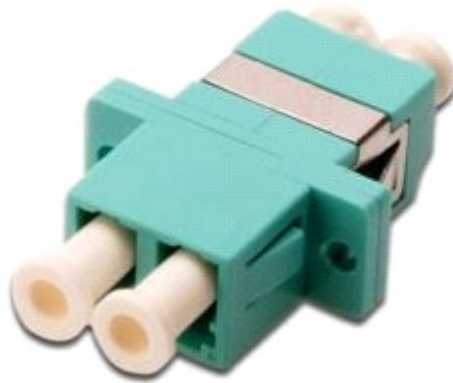

Adapter LC / LC DIGITUS, wielomodowy

DN-96009-1 4016032335917

Tulejka cyrkonioowo - ceramiczna, obudowa plastikowa, dla torów OM3

Instalacje wykonane z komponentów oferty systemu okablowania strukturalnego Digitus® Professional są kwalifikowane do uzyskania bezpłatnego certyfikatu gwarancyjnego Assmann oraz 25-letniej gwarancji systemowej na tor transmisyjny.

-
- 1 LC/LC duplex wg IEC 61754-15 2009
 - 1 Insertion loss <0,2dB, Return loss >25dB, Temperatura pracy: -40 do +85 st.C
 - 1 Tulejka (ferrula) cyrkonioowo - ceramiczna, 1000 cykli
 - 1 Obudowa polimerowa, bezhalogenowa, ognioodporna
 - 1 Kolor błękitny (aqua)
-

Adapter LC / LC DIGITUS, wielomodowy

DN-96009-1 4016032335917

→ Logistyka

	Ilość (szt.)	Ciężar (kg)	Głębokość (cm)	Szerokość (cm)	Wysokość (cm)	cm ³
Jednostka pakowania Karton	200	10,00	21,00	16,00	1,00	336,00
Jednostka pakowania - wewnątrz	1	0,05	3,00	1,50	1,00	4,50
Jednostka pakowania - pojedyncze	1	0,05	3,00	1,50	1,00	4,50
Masa jednostkowa netto bez opakowania	1	0,00	0,00	0,00	0,00	0,00