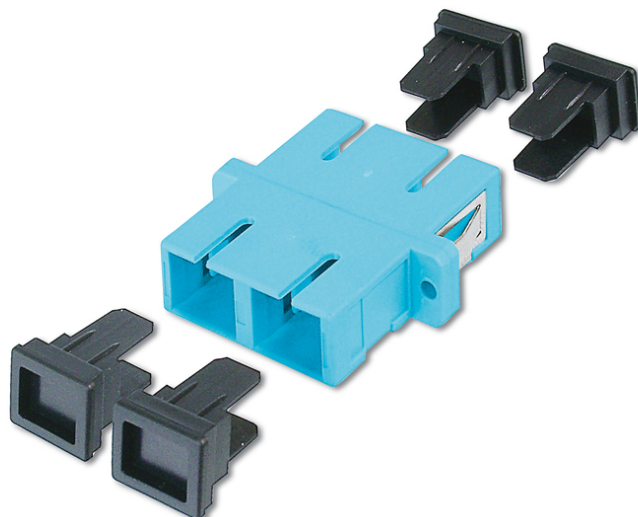

# DIGITUS Adapter światłowodowy SC/SC, duplex, wielomodowy OM3, ceramiczna ferrula, błękitny

DN-96005-1  
EAN 4016032335689

## Adapter światłowodowy SC/SC, duplex, wielomodowy O M3, ceramiczna ferrula, błękitny

Wysokiej jakości światłowodowe łączniki wtykowe firmy DIGITUS® z tulejką ceramiczną to perfekcyjne uzupełnienie do montażu paneli światłowodowych. Ciągłe kontrole jakości oraz precyzyjna produkcja gwarantują optymalną sprawność i jakość połączeń łączników wtykowych. Każdy łącznik wtykowy posiada zaślepkę chroniącą tulejki przed zanieczyszczeniami. Poza tym łączniki wtykowe dostarczamy z odpowiednim osprzętem mocującym, dzięki czemu można je stosować i zamocować od razu w panelach czołowych. Optymalną sprawność

uzyskuje się poprzez zastosowanie pigtaili DIGITUS® wykonanych również w wysokiej jakości, których wtyczki pasują idealnie do łączników wtykowych.

### Idealne rozwiązanie do paneli światłowodowych

- SC / SC
- Duplex
- Tulejka cyrkonowo-ceramiczna
- Obudowa z tworzywa sztucznego
- Z materiałem mocującym
- kolor turkusowy

Logistyka						
	Liczba (sztuki)	Waga (kg)	Głębokość (cm)	Szerokość (cm)	Wysokość (cm)	cm <sup>3</sup>
Zewnętrzne opakowanie zbiorcze	200	9.40	26.00	25.50	36.00	23,868.00
Opakowanie wewnętrzne	20	0.94	22.00	14.50	2.00	638.00
Opakowanie jednostkowe	1	0.05	3.60	3.20	0.90	10.37
Netto bez opakowania	1	0.01	3.60	3.20	0.90	10.37