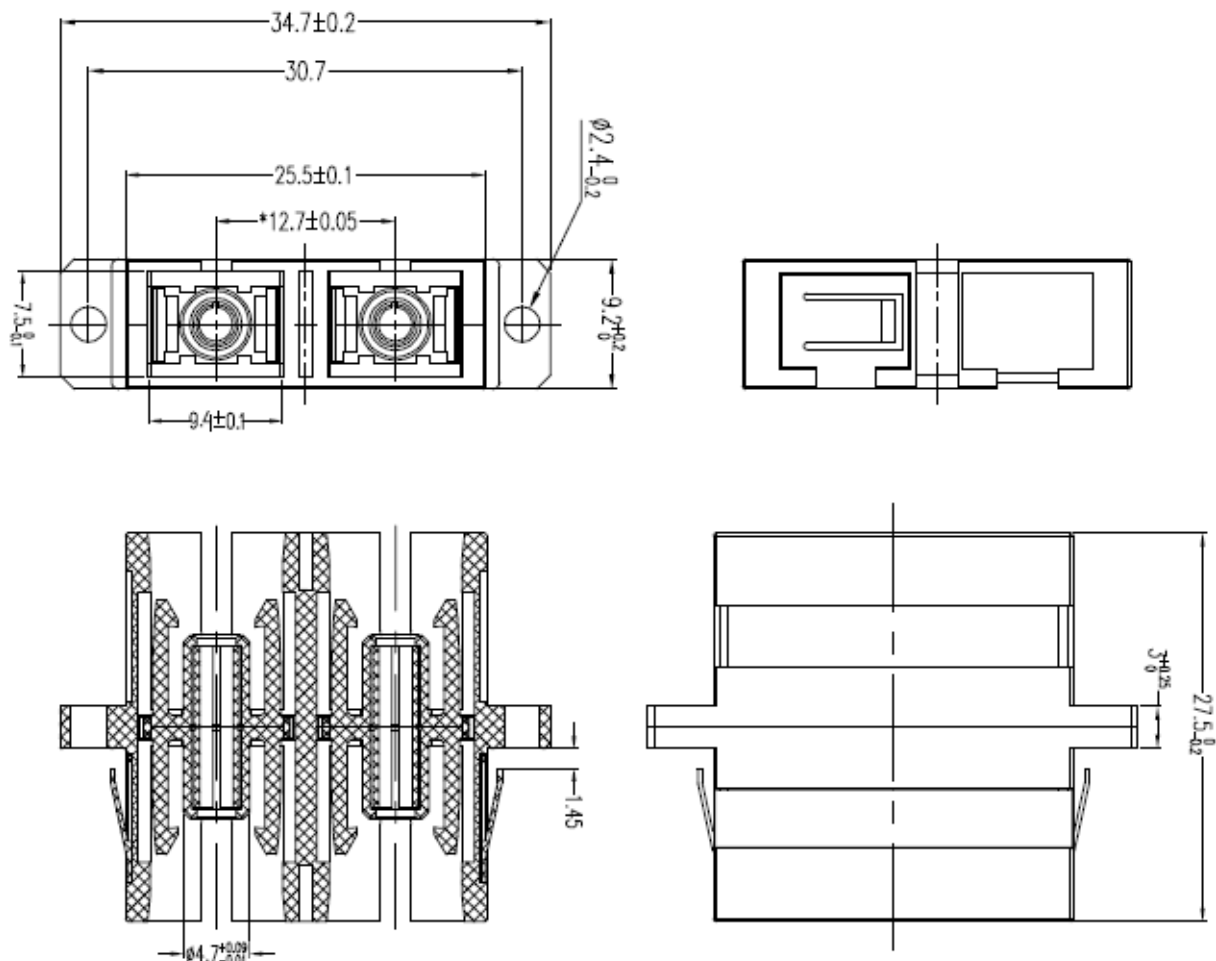

Anwendungsbereiche

- CATV
- Aktives Netzwerk/Transceiver
- Passives Netzwerk
- Telekommunikation
- Metro
- Multimedia
- Testausrüstung
- Gigabit Ethernet
- Video

Technische Zeichnungen