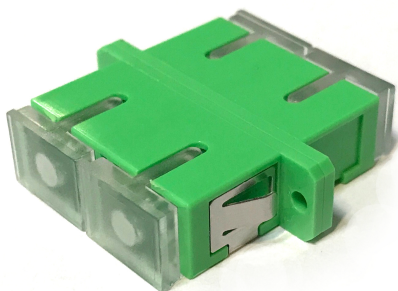

Adapter światłowodowy jednomodowy SC/SC APC duplex

Symbol i opis produktu:

DN-96003-1APC DIGITUS Adapter (coupler) jednomodowy ze złączem SC duplex, APC 8°

Obszar zastosowania:

Doskonale nadają się do przyłączania torów optycznych w przełącznicach jak również do podłączania urządzeń transmisyjnych.

Właściwości produktu:

- Adapter przeznaczony jest do połączeń okablowania światłowodowego jednomodowego (MM);
- Charakteryzuje się wygodnym i stabilnym sposobem mocowania złączy;
- Tuleja złącz SC wykonana jest z materiału ceramicznego;
- Żywotność < 1000 cykli, straty wtrąceniowe max. 0,20 [dB]

Instalacje wykonane z komponentów oferty systemu okablowania strukturalnego DIGITUS Professional są kwalifikowane do uzyskania bezpłatnego certyfikatu gwarancyjnego ASSMANN oraz 25-letniej gwarancji systemowej na tor transmisyjny.