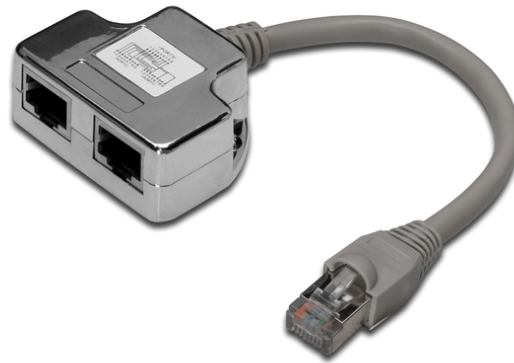

# DIGITUS Adapter kabla krosowego CAT 5e, 2x CAT 5e, ekranowany

DN-93904  
EAN 4016032267164

**adap. RJ45/2x RJ45 (gniazdo) kat.5e ekran. PC-PC, 2x RJ45 female to 1x RJ45 male, 0.19 m**

Ekranowany adapter kabla krosowego Cat 5e firmy DIGITUS® składa się z dwóch gniazd RJ45 oraz jednej wtyczki RJ45. Dostępny z przyporządkowaniem 1-1.

#### 2x CAT 5e (PC-PC)

- 2x gniazdo RJ45 na 1x wtyczka RJ45
- Kabel krosowy posiada odgiętkę z odciążką i zabezpieczeniem zapadki
- Przyporządkowanie wtyków: 1-1:2-2:3-3:4-1:5-2:6-6:7-3:8-6

Logistyka						
	Liczba (sztuki)	Waga (kg)	Głębokość (cm)	Szerokość (cm)	Wysokość (cm)	cm <sup>3</sup>
Zewnętrzne opakowanie zbiorcze	250	10.00	62.00	41.50	26.50	68,184.50
Opakowanie wewnętrzne	25	1.00	13.00	23.50	12.00	3,666.00
Opakowanie jednostkowe	1	0.04	2.00	14.00	27.00	756.00
Netto bez opakowania	1	0.04	2.00	14.00	27.00	756.00