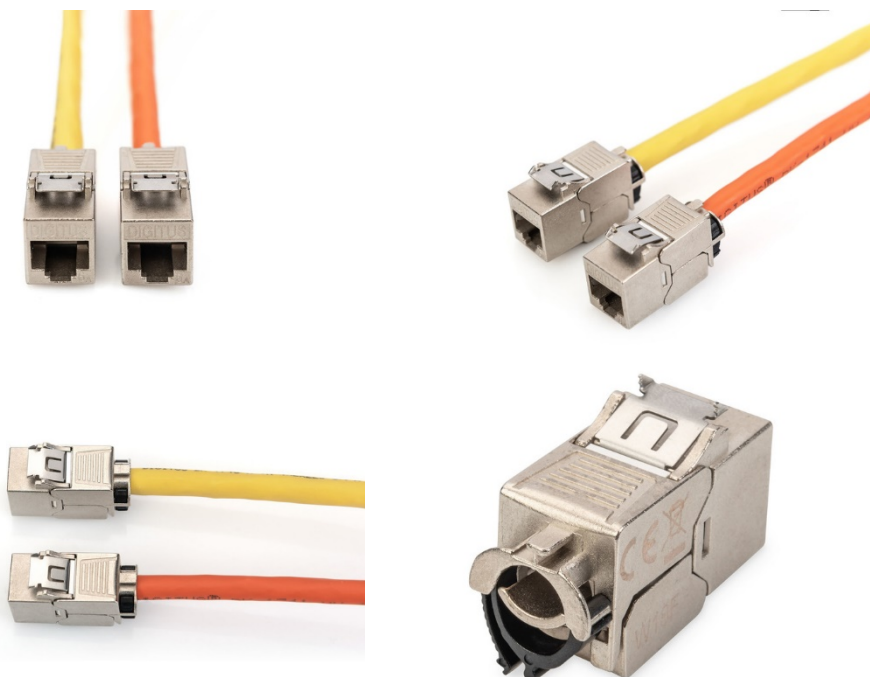

Właściwości fizyczne

- Siła wtykania: Max. 30N (wg. IEC 60603-7-5)
- Siła trzymania: 7,7 kg pomiędzy wtyczką a gniazdem
- Temperatura pracy: -20 °C do +70 °C (ISO/IEC 11801, ANSI/TIA 568 C.2)
- Ilość cykli (wpięcie-wypięcie): ≥ 750 (zgodnie z ISO/IEC 11801, IEC 60603-7-5)
- Rozmiar przewodu IDC: AWG (26/7 - 22/1), przewody pełne i skręcone
- Przetestowane z przewodem instalacyjnym pełnym AWG 22/1 (DIGITUS® DK-174X-A-VH-X; przewód instalacyjny AWG 22/1 kat.7A)
- Wytrzymałość dielektryczna: 1000 VDC (styk/styk), 1500 VDC (styk/uziemiaenie)

Kompatybilność

- Pasuje do paneli krosowych DIGITUS®:
  DN-91410, DN-91410-LF, DN-91411, DN-91411-LF, DN-91412, DN-91422, DN-91424 - 19" (483mm)
  DN-91419, DN-91420 - 10" (254mm)
- Odpowiednie do ściennych gniazd sieciowych DIGITUS®:
  Zgodne z płytami czołowymi do modułów Keystone DN-93831, DN-93831-1
- Pokrywa gniazda podtynkowego do modułów Keystone DN-93801-1, DN-93811, DN-93821

Zestawienie symboli produktów

DN-93619-24 Moduł (gniazdo) Keystone RJ45 (8P8C) kat.6A, STP, ekranowany, beznarzędziowy, stalowy, z regulowanym plastikowym menadżerem kabla, opakowanie 24 szt.

Zdjęcia produkt