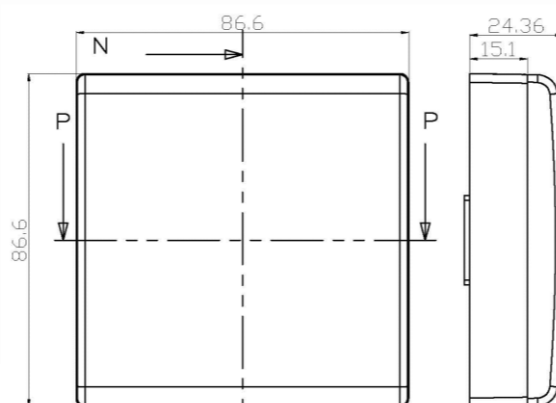

Światłowodowa puszka abonencka FTTH dla 2 złączy SC simplex lub LC duplex

Montaż nawierzchniowy

Zawiera pole zapasu włókien

Wysokiej jakości tworzywo sztuczne

Zastosowanie

Jako obudowa światłowodowego gniazda abonenckiego w biurach, lub mieszkaniach. Służy też jako zakończenie kabli światłowodowych typu FTTH w telekomunikacyjnych skrzynkach mieszkaniowych wyposażonych w płytę montażową. Wyprowadzenie podłączenia na złączach typu SC simplex lub LC duplex. Puszka do zastosowań wewnętrznych.

Konstrukcja

- Posiada pole zapasu włókien i miejsce do umieszczenia spawów w ostłonkach
- Możliwość umieszczenia dwóch adapterów SC simplex lub LC duplex,
- 4 wejścia kablowe
- Łatwo zdejmowana pokrywa
- Maksymalna pojemność: 4 włókna
- Maksymalna średnica kabla wejściowego: 5mm
- Montaż nawierzchniowy
- Wymiary: 86,6 x 86,6 x 24,3 mm