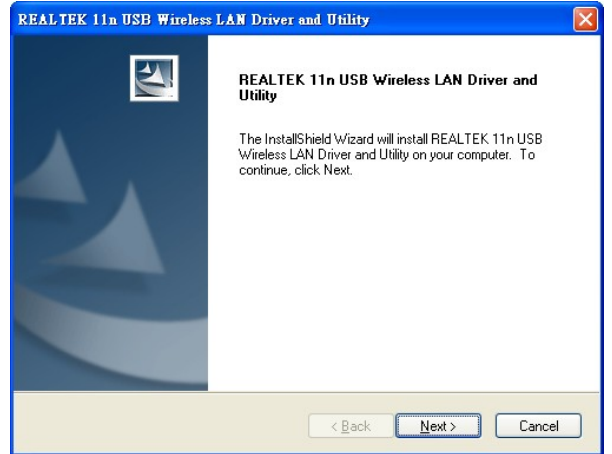

KABLOSUZ USB 2.0 ADAPTÖRÜ

Hızlı Kurulum Kılavuzu (DN-7043-4 & DN-7053-2)

FCC Standartları ile uyum
sağlaması için test edilmiştir
EV VE OFIS KULLANIMI İÇİN

1. KUTU İÇİNDEKİLER

- ◆ Kablosuz LAN Adaptörü
- ◆ Hızlı Kurulum Kılavuzu
- ◆ Sürücüsü CD'si

2. KURULUM SÜRÜCÜSÜ/PROGRAMI

Adım 1:

Kurulum CD'sini CD-ROM'unuza yerleştirin. Ayar dilini seçin ve **İleri** düğmesine tıklayın.

Adım 2:

Kurulum açıklamaları gösterilir. **İleri**'ye tıklayarak devam edin.