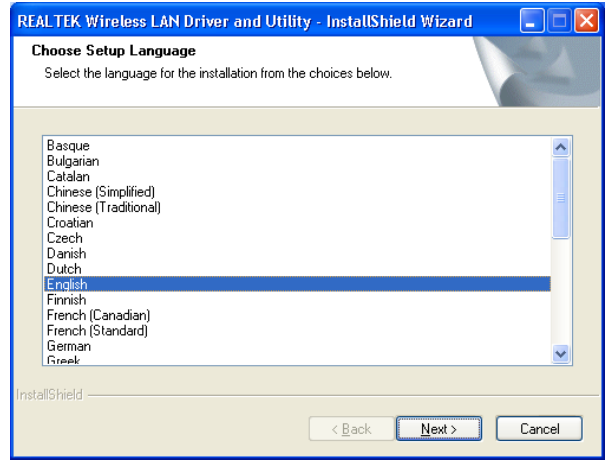

1. KUTU İÇİNDEKİLER

- Kablosuz LAN Adaptörü
- Hızlı Kurulum Kılavuzu
- Sürücüsü CD'si

2. KURULUM SÜRÜCÜSÜ/PROGRAMI

Adım 1:

Kurulum CD'sini CD-ROM'unuzda yerleştirin. Ayar dilini seçin ve **İleri** düğmesine tıklayın.