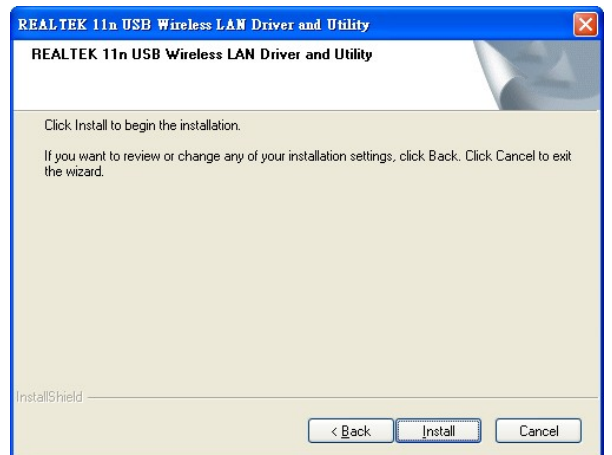

Kur'a tıklayarak kurulumla başlayın