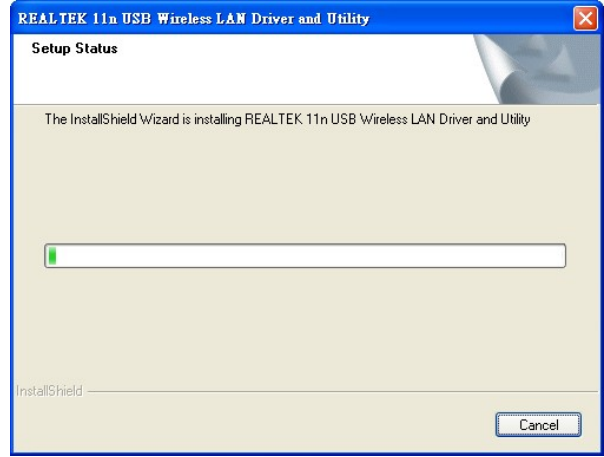

WLAN programının kurulması ve yapılandırılması