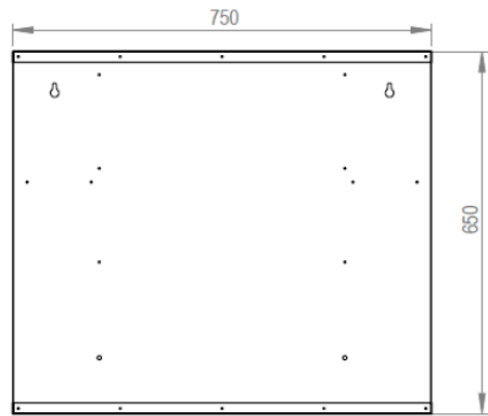

Artikelnummer Information

Art.-Nr.	Farbe	Produktabmessungen H x B x T in mm	Verpackungsabmessungen H x B x T in mm	Gewicht (netto/brutto)
DN-39009	Grey (RAL 7035)	650 x 750 x 150 mm	675 x 760 x 170 mm	16,4 kg / 17,6 kg

Produktabbildungen

Technische Zeichnungen

FRONT VIEW

REAR VIEW

LEFT SIDE VIEW

BOTTOM VIEW

RIGHT VIEW