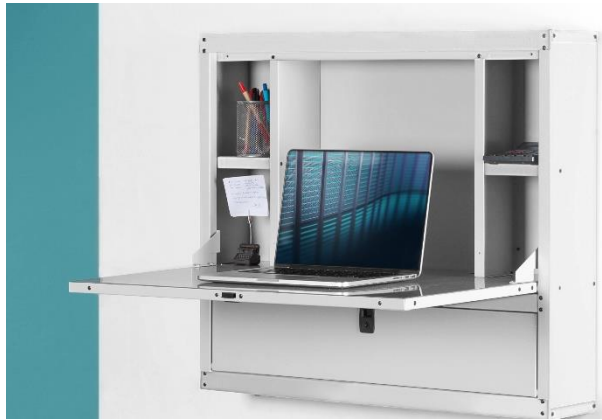

Produktabbildungen