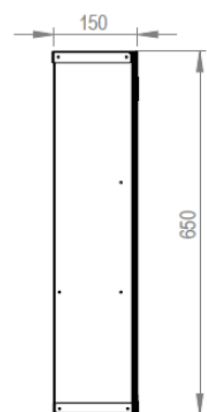

Arbeitsstation zur Wandmontage

- ✓ Schlankes Wandgehäuse
- ✓ Zwei Abteilungen für Komponenten
- ✓ Schutzklasse: IP20
- ✓ Kabeleingänge an der Unterseite

Kurzbeschreibung

Arbeitsstation zur Wandmontage, zwei Abteilungen, 650 x 750 x 150 mm, Farbe Grau (RAL 7035)

Features

- Schutzklasse IP20
- Traglast: 80 kg
- Tür der oberen Abteilung dient als Klapp Tisch für z.B. Laptop und Maus
- Zwei fixierte Fachböden für zusätzliche Materialaufbewahrung
- Abmessungen Klapp Tisch: 20 x 700 x 410 mm
- Innenmaße untere Abteilung: 110 x 685 x 120 mm
- Kabeleingänge an der Unterseite
- Farbe Grau (RAL 7035)

Artikelnummer Information

Art.-Nr.	Farbe	Produktabmessungen H x B x T in mm	Verpackungsabmessungen H x B x T in mm	Gewicht (netto/brutto)
DN-39009	Grey (RAL 7035)	650 x 750 x 150 mm	675 x 760 x 170 mm	16,4 kg / 17,6 kg

Produktabbildungen

Technische Zeichnungen

FRONT VIEW

REAR VIEW

LEFT SIDE VIEW

BOTTOM VIEW

RIGHT VIEW