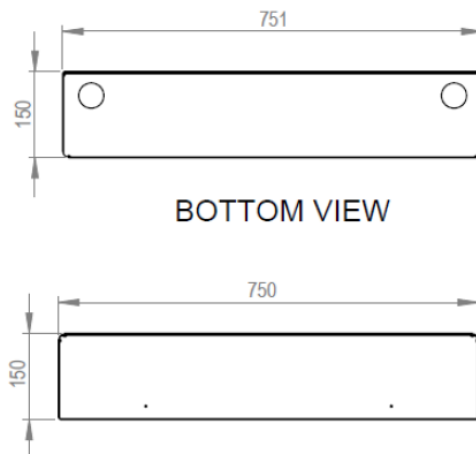

Arbeitsstation zur Wandmontage

- ✓ Schlankes Wandgehäuse
- ✓ Zwei Abteilungen für Komponenten
- ✓ Schutzklasse: IP20
- ✓ Kabeleingänge an der Unterseite

Kurzbeschreibung

Arbeitsstation zur Wandmontage, zwei Abteilungen, 650 x 750 x 150 mm, Farbe Grau (RAL 7035)

Features

- Schutzklasse IP20
- Traglast: 80 kg
- Tür der oberen Abteilung dient als Klapp Tisch für z.B. Laptop und Maus
- Zwei fixierte Fachböden für zusätzliche Materialaufbewahrung
- Abmessungen Klapp Tisch: 20 x 700 x 410 mm
- Innenmaße untere Abteilung: 110 x 685 x 120 mm
- Kabeleingänge an der Unterseite
- Farbe Grau (RAL 7035)

Artikelnummer Information

Art.-Nr.	Farbe	Produktabmessungen H x B x T in mm	Verpackungsabmessungen H x B x T in mm	Gewicht (netto/brutto)
DN-39009	Grey (RAL 7035)	650 x 750 x 150 mm	675 x 760 x 170 mm	16,4 kg / 17,6 kg

Produktabbildungen

Technische Zeichnungen

FRONT VIEW

REAR VIEW

LEFT SIDE VIEW

BOTTOM VIEW

RIGHT VIEW