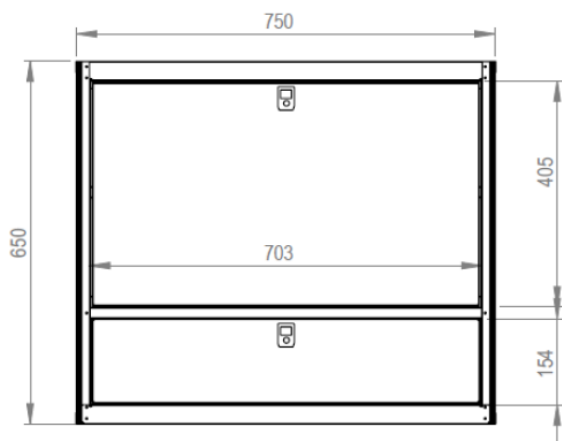

Arbeitsstation zur Wandmontage

- ✓ Schlankes Wandgehäuse
- ✓ Zwei Abteilungen für Komponenten
- ✓ Schutzklasse: IP20
- ✓ Kabeleingänge an der Unterseite

Kurzbeschreibung

Arbeitsstation zur Wandmontage, zwei Abteilungen, 650 x 750 x 150 mm, Farbe Grau (RAL 7035)

Features

- Schutzklasse IP20
- Traglast: 80 kg
- Tür der oberen Abteilung dient als Klapp Tisch für z.B. Laptop und Maus
- Zwei fixierte Fachböden für zusätzliche Materialaufbewahrung
- Abmessungen Klapp Tisch: 20 x 700 x 410 mm
- Innenmaße untere Abteilung: 110 x 685 x 120 mm
- Kabeleingänge an der Unterseite
- Farbe Grau (RAL 7035)

Artikelnummer Information

Art.-Nr.	Farbe	Produktabmessungen H x B x T in mm	Verpackungsabmessungen H x B x T in mm	Gewicht (netto/brutto)
DN-39009	Grey (RAL 7035)	650 x 750 x 150 mm	675 x 760 x 170 mm	16,4 kg / 17,6 kg

Produktabbildungen

Technische Zeichnungen

FRONT VIEW

REAR VIEW

LEFT SIDE VIEW

BOTTOM VIEW

RIGHT VIEW