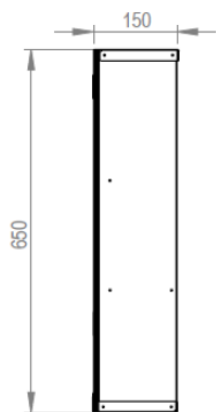

Arbeitsstation zur Wandmontage

- ✓ Schlankes Wandgehäuse
- ✓ Zwei Abteilungen für Komponenten
- ✓ Schutzklasse: IP20
- ✓ Kabeleingänge an der Unterseite

Kurzbeschreibung

Arbeitsstation zur Wandmontage, zwei Abteilungen, 650 x 750 x 150 mm, Farbe Grau (RAL 7035)

Features

- Schutzklasse IP20
- Traglast: 80 kg
- Tür der oberen Abteilung dient als Klapp Tisch für z.B. Laptop und Maus
- Zwei fixierte Fachböden für zusätzliche Materialaufbewahrung
- Abmessungen Klapp Tisch: 20 x 700 x 410 mm
- Innenmaße untere Abteilung: 110 x 685 x 120 mm
- Kabeleingänge an der Unterseite
- Farbe Grau (RAL 7035)

Artikelnummer Information

Art.-Nr.	Farbe	Produktabmessungen H x B x T in mm	Verpackungsabmessungen H x B x T in mm	Gewicht (netto/brutto)
DN-39009	Grey (RAL 7035)	650 x 750 x 150 mm	675 x 760 x 170 mm	16,4 kg / 17,6 kg

Produktabbildungen

Technische Zeichnungen

FRONT VIEW

REAR VIEW

LEFT SIDE VIEW

BOTTOM VIEW

RIGHT VIEW