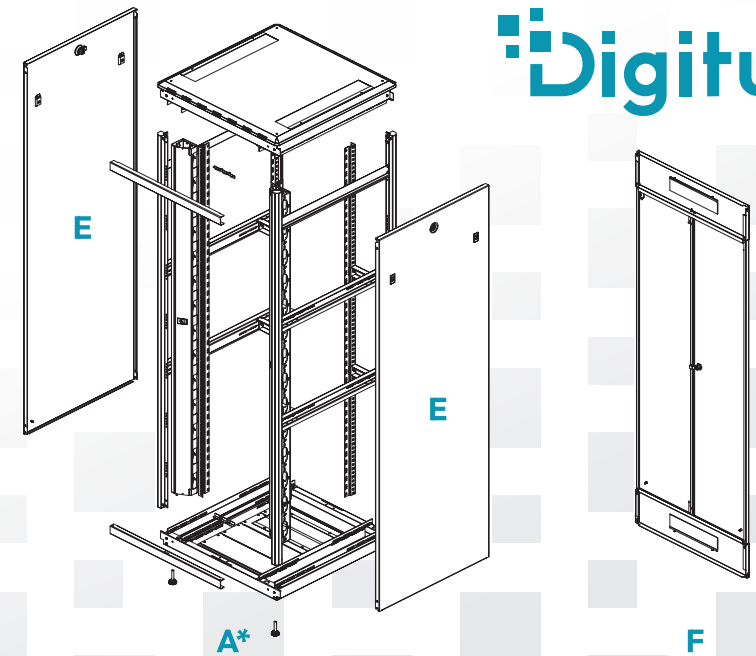

# NETZWERK-/SERVERSCHRANK

## UNIQUE SERIE – KONFIGURATIONEN

HE	Breite x Tiefe in mm	A Grundgestell* inkl. Dach & Boden	B Glastür		C Lochblechtür		D Geschlossene Stahltür		E Seitenwand, einteilig	F Stahl-Rücktür mit Kabeldurchführungen**
			Einteilig	Geteilt	Einteilig	Geteilt	Einteilig	Geteilt		
26	600 x 600	■ ■	■ ■	×	■ ■	×	×	×	Beidseitig, einseitig oder ohne	■ ■
	600 x 800	■ ■	■ ■	×	■ ■	×	×	×	Beidseitig, einseitig oder ohne	■ ■
	600 x 1000	■ ■	■ ■	×	■ ■	×	×	×	Beidseitig, einseitig oder ohne	■ ■
	800 x 800	■ ■	■ ■	×	×	×	×	×	Beidseitig, einseitig oder ohne	■ ■
	800 x 1000	■ ■	■ ■	×	×	×	×	×	Beidseitig, einseitig oder ohne	■ ■
32	600 x 600	■ ■	■ ■	×	×	×	×	×	Beidseitig, einseitig oder ohne	■ ■
	600 x 800	■ ■	■ ■	×	×	×	×	×	Beidseitig, einseitig oder ohne	■ ■
	800 x 800	■ ■	■ ■	×	×	×	×	×	Beidseitig, einseitig oder ohne	■ ■
36	600 x 600	■ ■	■ ■	×	×	×	×	×	Beidseitig, einseitig oder ohne	■ ■
	600 x 800	■ ■	■ ■	×	×	×	×	×	Beidseitig, einseitig oder ohne	■ ■
	800 x 800	■ ■	■ ■	×	×	×	×	×	Beidseitig, einseitig oder ohne	■ ■
42	600 x 600	■ ■	■ ■	×	■ ■	×	■ ■	×	Beidseitig, einseitig oder ohne	■ ■
	600 x 800	■ ■	■ ■	×	■ ■	×	■ ■	×	Beidseitig, einseitig oder ohne	■ ■
	600 x 1000	■ ■	■ ■	×	■ ■	×	■ ■	×	Beidseitig, einseitig oder ohne	■ ■
	800 x 800	■ ■	■ ■	■ ■	■ ■	■ ■	■ ■	■ ■	Beidseitig, einseitig oder ohne	■ ■
	800 x 1000	■ ■	■ ■	■ ■	■ ■	■ ■	■ ■	■ ■	Beidseitig, einseitig oder ohne	■ ■
	800 x 1200	■ ■	■ ■	■ ■	■ ■	■ ■	■ ■	■ ■	Beidseitig, einseitig oder ohne	■ ■
47	800 x 800	■ ■	■ ■	×	×	×	×	×	Beidseitig, einseitig oder ohne	■ ■
	800 x 1000	■ ■	■ ■	×	×	×	×	×	Beidseitig, einseitig oder ohne	■ ■

\*: Ohne Türen/Seitenwände

\*\* : Stahl-Rücktür mit Kabeleinlässen bei 600 mm breiten Schränken einteilig; bei 800 mm breiten Schränken geteilt; jeweils inkl. Rundschloss.

Hinweis: Für die Auswahl von Türen ist nur die Schrankbreite relevant.

Hinweis: Alle Standardtüren (ohne Kabeleinlass) inklusive Schwenkgriff mit Profil-Halbzylinder, Front- und Rückseitig verwendbar.