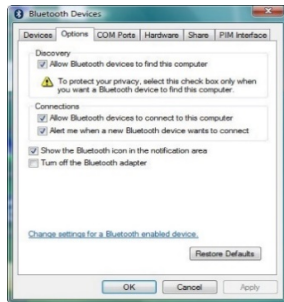

Bluetooth dosya aktarım hizmeti (FTP)

Bluetooth bilgi alışverişi hizmeti (OPP)

Bluetooth çevrimsel bağlantı hizmeti (DUN)

(yonga destekli protokoller:

GAP, HFP, HSP, PBAP, A2DP, AVRCP, FTP, OPP, MAP, HID, DUN, PAN, GATT, IAP2, ANCS, SPP, BT5.0 ve geriye doğru uyumlu)

3. Uygulama kapsamı

- Cep telefonları ve eller serbest olarak kullanılan cihazlar arasındaki kablosuz iletişim de ilk popüler uygulama olmuştur
- Belirli bir mesafedeki bilgisayarlar arasında kablosuz ağ
- Bluetooth klavye, fare, kulaklık, yazıcı vb. çevre aygıtları ve bilgisayarlar arasında kablosuz bağlantı
- Bluetooth cihazları arasında dosya aktarımı
- Tıbbi ekipman, GPS, barkod tarayıcı, trafik kontrol ekipmanı gibi kablosuz geleneksel kablolu ekipman