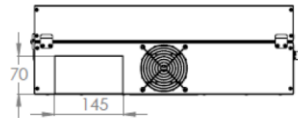

Cechy

- 1,0 - 1,5 mm wytrzymała stalowa blacha,
- 483 mm (19") powierzchnie montażowe wewnątrz: 4U lub 6U w głębokości,
- Wpusty kablowe ze wszystkich stron zabezpieczone osłoną z tworzywa sztucznego (145x70 mm),
- Dno jest przygotowane do montażu wentylatorów,
- Zamykane drzwi frontowe ze szczelinami wentylacyjnymi,
- Regulowany ogranicznik otwierania drzwi,
- Nośność: 100 kg,
- Wymiary produktu (szer. x szer. x gł.): 800x640x220/309 mm,
- Wymiary opakowania (szer. x szer. x gł.): 820x660x230/320 mm,
- Kolor standardowy: szary (RAL 7035), inne kolory dostępne na życzenie.

Podsumowanie produktu

Szafka do montażu ściennego 483 mm (19") serii Sim umożliwia montaż pionowy o głębokości 4U lub 6U. Wyjątkowa oszczędność miejsca dla sieci, rejestratorów cyfrowych, sprzętu audio, aplikacji paging- i patchingu lub innych aktywnych komponentów 483 mm (19").

Zestawienie symboli produktów

DN-19 WM-V4U-SL Szafka do montażu ściennego, płaska, 800x640x220 mm, montaż pionowy 4U, kolor szary (RAL 7035)

DN-19 WM-V6U-SL Szafka do montażu ściennego, płaska, 800x640x309 mm, montaż pionowy 6U, kolor szary (RAL 7035)

Rysunki techniczne

PRZÓD

BOK

DÓŁ

GÓRA