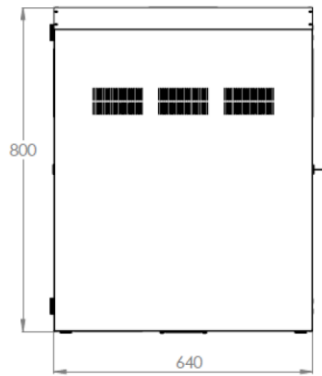

Rysunki techniczne

PRZÓD

BOK

DÓŁ

GÓRA