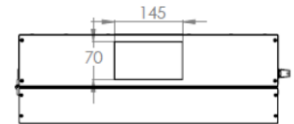

Zestawienie symboli produktów

DN-19 WM-V4U-SL Szafka do montażu ściennego, płaska, 800x640x220 mm, montaż pionowy 4U, kolor szary (RAL 7035)

DN-19 WM-V6U-SL Szafka do montażu ściennego, płaska, 800x640x309 mm, montaż pionowy 6U, kolor szary (RAL 7035)

Rysunki techniczne

PRZÓD

BOK

DÓŁ

GÓRA