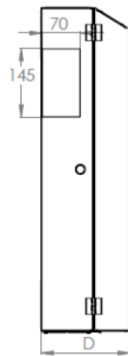

Cechy

- 1,0 - 1,5 mm wytrzymała stalowa blacha,
- 483 mm (19") powierzchnie montażowe wewnątrz: 4U lub 6U w głębokości,
- Wpusty kablowe ze wszystkich stron zabezpieczone osłoną z tworzywa sztucznego (145x70 mm),
- Dno jest przygotowane do montażu wentylatorów,
- Zamykane drzwi frontowe ze szczelinami wentylacyjnymi,
- Regulowany ogranicznik otwierania drzwi,
- Nośność: 100 kg,
- Wymiary produktu (szer. x szer. x gł.): 800x640x220/309 mm,
- Wymiary opakowania (szer. x szer. x gł.): 820x660x230/320 mm,
- Kolor standardowy: szary (RAL 7035), inne kolory dostępne na życzenie.

Podsumowanie produktu

Szafka do montażu ściennego 483 mm (19") serii Sim umożliwia montaż pionowy o głębokości 4U lub 6U. Wyjątkowa oszczędność miejsca dla sieci, rejestratorów cyfrowych, sprzętu audio, aplikacji paging- i patchingu lub innych aktywnych komponentów 483 mm (19").

Zestawienie symboli produktów

DN-19 WM-V4U-SL Szafka do montażu ściennego, płaska, 800x640x220 mm, montaż pionowy 4U, kolor szary (RAL 7035)

DN-19 WM-V6U-SL Szafka do montażu ściennego, płaska, 800x640x309 mm, montaż pionowy 6U, kolor szary (RAL 7035)

Rysunki techniczne

PRZÓD

BOK

DÓŁ

GÓRA