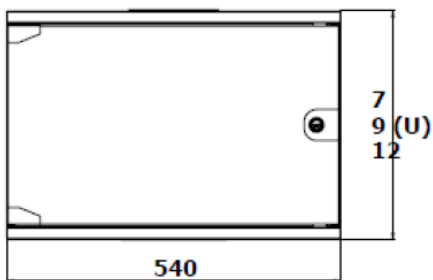

540x600 mm (szerokość x głębokość)

Kod produktu	Drzwi przednie	Jednostka wysokości (U)	WxSxG w mm	Kolor
DN-19-07U-S-600	Drzwi szklane	7U	370x540x600 mm	Szary (RAL 7035)
DN-19-07U-S-600-SW				Czarny (RAL 9005)
DN-19-09U-S-600		9U	460x540x600 mm	Szary (RAL 7035)
DN-19-09U-S-600-SW				Czarny (RAL 9005)
DN-19-12U-S-600		12U	595x540x600 mm	Szary (RAL 7035)
DN-19-12U-S-600-SW				Czarny (RAL 9005)
DN-19-07U-S-600-SD	Drzwi stalowe	7U	370x540x600 mm	Szary (RAL 7035)
DN-19-07U-S-600-SDSW				Czarny (RAL 9005)
DN-19-09U-S-600-SD		9U	460x540x600 mm	Szary (RAL 7035)
DN-19-09U-S-600-SDSW				Czarny (RAL 9005)
DN-19-12U-S-600-SD		12U	595x540x600 mm	Szary (RAL 7035)
DN-19-12U-S-600-SDSW				Czarny (RAL 9005)
DN-19-07U-S-600-PD	Drzwi perforowane	7U	370x540x600 mm	Szary (RAL 7035)
DN-19-07U-S-600-PDSW				Czarny (RAL 9005)
DN-19-09U-S-600-PD		9U	460x540x600 mm	Szary (RAL 7035)
DN-19-09U-S-600-PDSW				Czarny (RAL 9005)
DN-19-12U-S-600-PD		12U	595x540x600 mm	Szary (RAL 7035)
DN-19-12U-S-600-PDSW				Czarny (RAL 9005)

Zdjęcia produktu

DN-19-07U-S-600-SD

DN-19-07U-S-600-PD

Rysunki techniczne

DÓŁ

GÓRA

IZOMETRYCZNY RZUT

PRZÓD

BOK

TYŁ

D=300

D=400

D=600