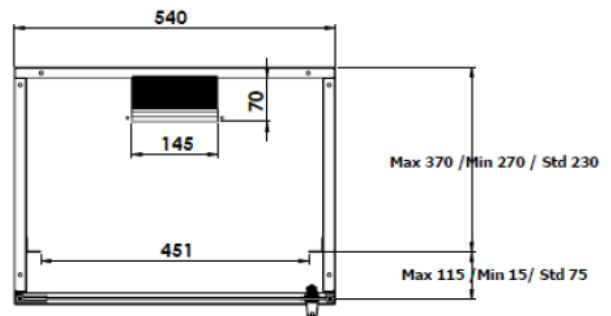

Zdjęcia produktu

DN-19-07U-S-600-SD

DN-19-07U-S-600-PD

Rysunki techniczne

DÓŁ

GÓRA

IZOMETRYCZNY RZUT

PRZÓD

BOK

TYŁ

D=300

D=400

D=600