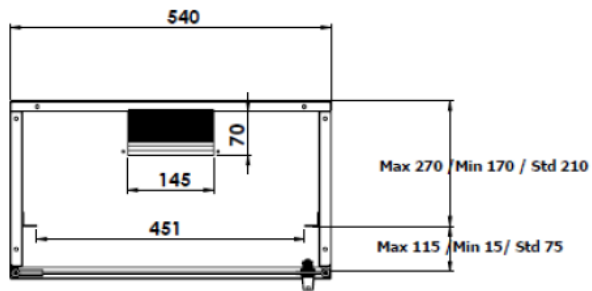

540x600 mm (szerokość x głębokość)

Kod produktu	Drzwi przednie	Jednostka wysokości (U)	WxSxG w mm	Kolor
DN-19-07U-S-600	Drzwi szklane	7U	370x540x600 mm	Szary (RAL 7035)
DN-19-07U-S-600-SW				Czarny (RAL 9005)
DN-19-09U-S-600		9U	460x540x600 mm	Szary (RAL 7035)
DN-19-09U-S-600-SW				Czarny (RAL 9005)
DN-19-12U-S-600		12U	595x540x600 mm	Szary (RAL 7035)
DN-19-12U-S-600-SW				Czarny (RAL 9005)
DN-19-07U-S-600-SD	Drzwi stalowe	7U	370x540x600 mm	Szary (RAL 7035)
DN-19-07U-S-600-SDSW				Czarny (RAL 9005)
DN-19-09U-S-600-SD		9U	460x540x600 mm	Szary (RAL 7035)
DN-19-09U-S-600-SDSW				Czarny (RAL 9005)
DN-19-12U-S-600-SD		12U	595x540x600 mm	Szary (RAL 7035)
DN-19-12U-S-600-SDSW				Czarny (RAL 9005)
DN-19-07U-S-600-PD	Drzwi perforowane	7U	370x540x600 mm	Szary (RAL 7035)
DN-19-07U-S-600-PDSW				Czarny (RAL 9005)
DN-19-09U-S-600-PD		9U	460x540x600 mm	Szary (RAL 7035)
DN-19-09U-S-600-PDSW				Czarny (RAL 9005)
DN-19-12U-S-600-PD		12U	595x540x600 mm	Szary (RAL 7035)
DN-19-12U-S-600-PDSW				Czarny (RAL 9005)

Zdjęcia produktu

DN-19-07U-S-600-SD

DN-19-07U-S-600-PD

Rysunki techniczne

DÓŁ

GÓRA

IZOMETRYCZNY RZUT

PRZÓD

BOK

TYŁ

D=300

D=400

D=600