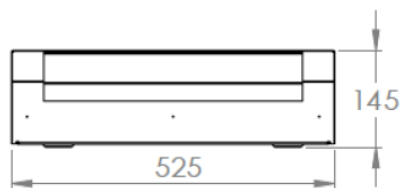

Zestawienie symboli produktów i dane logistyczne

540x300 mm (szerokość x głębokość)

Kod produktu	Kolor	Wymiary produktu (WxSxG) w mm	Wymiary paczki (WxSxG) w mm	Waga netto w kg	Waga brutto w kg
DN-19 04U-PB	Szary (RAL 7035)	145x525x475 mm	170x500x540 mm	11,6 kg	12,6 kg
DN-19 04U-PB-B	Czarny (RAL 9005)				

Zdjęcia produktu

Przykłady zastosowania

Rysunki techniczne

DÓŁ

GÓRA (WIDOK ŚRODKA)

PRZÓD

BOK

TYŁ