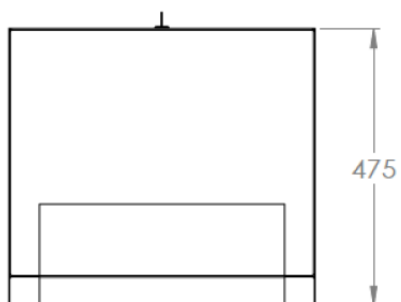

Zestawienie symboli produktów i dane logistyczne

540x300 mm (szerokość x głębokość)

Kod produktu	Kolor	Wymiary produktu (WxSxG) w mm	Wymiary paczki (WxSxG) w mm	Waga netto w kg	Waga brutto w kg
DN-19 04U-PB	Szary (RAL 7035)	145x525x475 mm	170x500x540 mm	11,6 kg	12,6 kg
DN-19 04U-PB-B	Czarny (RAL 9005)				

Zdjęcia produktu

Przykłady zastosowania

Rysunki techniczne

DÓŁ

GÓRA (WIDOK ŚRODKA)

PRZÓD

BOK

TYŁ