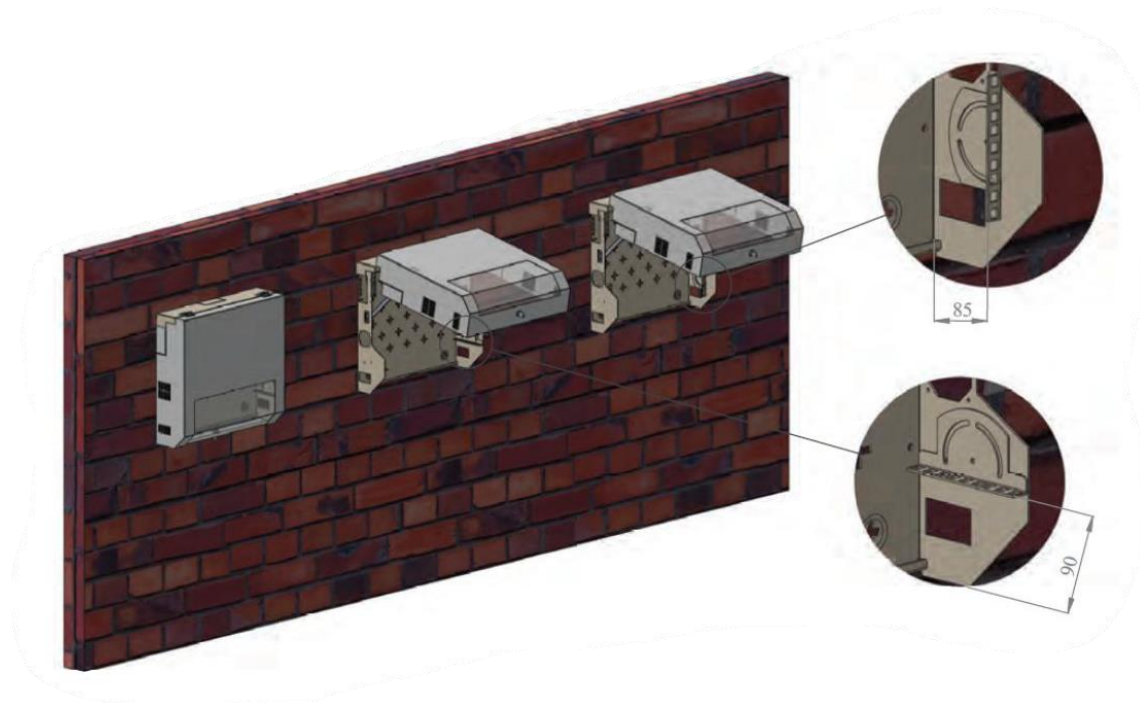

DIGITUS® Szafa sieciowa wisząca serii SoHo, Slim

✓ Klasa bezpieczeństwa IP20

✓ Kompaktowa płaska konstrukcja

✓ 3U pionowo, 2U poziomo

✓ Dostępne w kolorze szarym i czarnym

Opis ogólny

483 mm (19") Szafki do montażu ściennego - SoHo, Slim - 145x525x475 mm

Cechy

- Klasa bezpieczeństwa IP20,
- Zamykana obudowa z przezroczystym oknem z poliwęglanu,
- Górna część obudowy otwierana do 80°,
- Stalowy mechanizm zatrzymujący drzwi, który utrzymuje je w pozycji otwartej,
- 1-punktowy mechanizm blokujący,
- 2 oddzielne opcje montażu 483 mm (19"): 3U pionowe (obrotowe), 2U poziome (stałe),
- maks. głębokość zabudowy (od przedniej szyny pionowej do tylnej szyny poziomej): ok. 265 mm,
- Udźwig szyn profilowych 483 mm (19"): 30 kg,
- Mocna blacha stalowa 2,0 mm o dużej nośności, lakierowana proszkowo,
- Wstępnie wycięte otwory do prowadzenia kabli,
- Szczeliny wentylacyjne do aktywnej i pasywnej wentylacji i odprowadzania spalin,
- Podziały na opony kablowe,
- Dolna część obudowy z wyciętymi otworami montażowymi do instalacji, urządzeń, które nie są przystosowane do montażu na wysokości 483 mm (19")
- Kolor standardowy: szary (RAL 7035) i czarny (RAL 9005).

Podsumowanie produktu

Ścienne szafki montażowe SoHo, Slim doskonale nadają się do umieszczania elementów aktywnych i pasywnych. Charakteryzują się łatwą i oszczędną w czasie instalacją. Nowoczesny design pasuje do każdego wnętrza biurowego lub domowego. Istnieją dwie oddzielne możliwości instalacji: Przednia strona wyposażona jest w obrotową pionową szynę 3U. Alternatywnie może być ustawiona poziomo lub nawet pod kątem. Z tyłu znajduje się szyna 2U (stała), która może być wykorzystana np. do pasywnych komponentów sieciowych. Dzięki wyciętym otworom montażowym w dolnej części obudowy można zainstalować również urządzenia nie nadające się do montażu w szafie (np. router DSL, itp.).

Zdjęcia produktu

Przykłady zastosowania

Rysunki techniczne

DÓŁ

GÓRA (WIDOK ŚRODKA)

PRZÓD

BOK

TYŁ