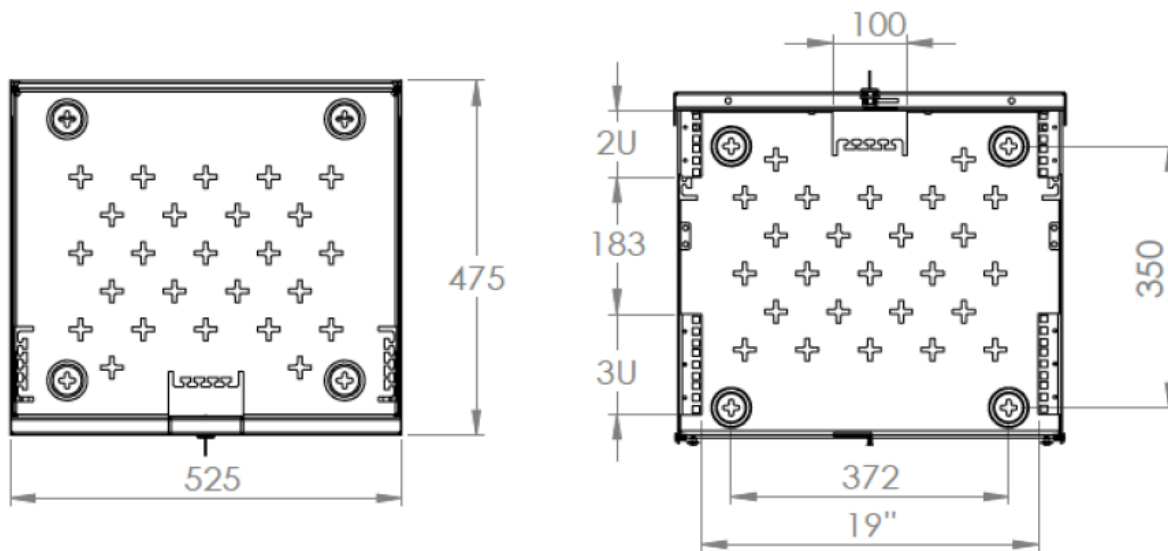

Rysunki techniczne

DÓŁ

GÓRA (WIDOK ŚRODKA)