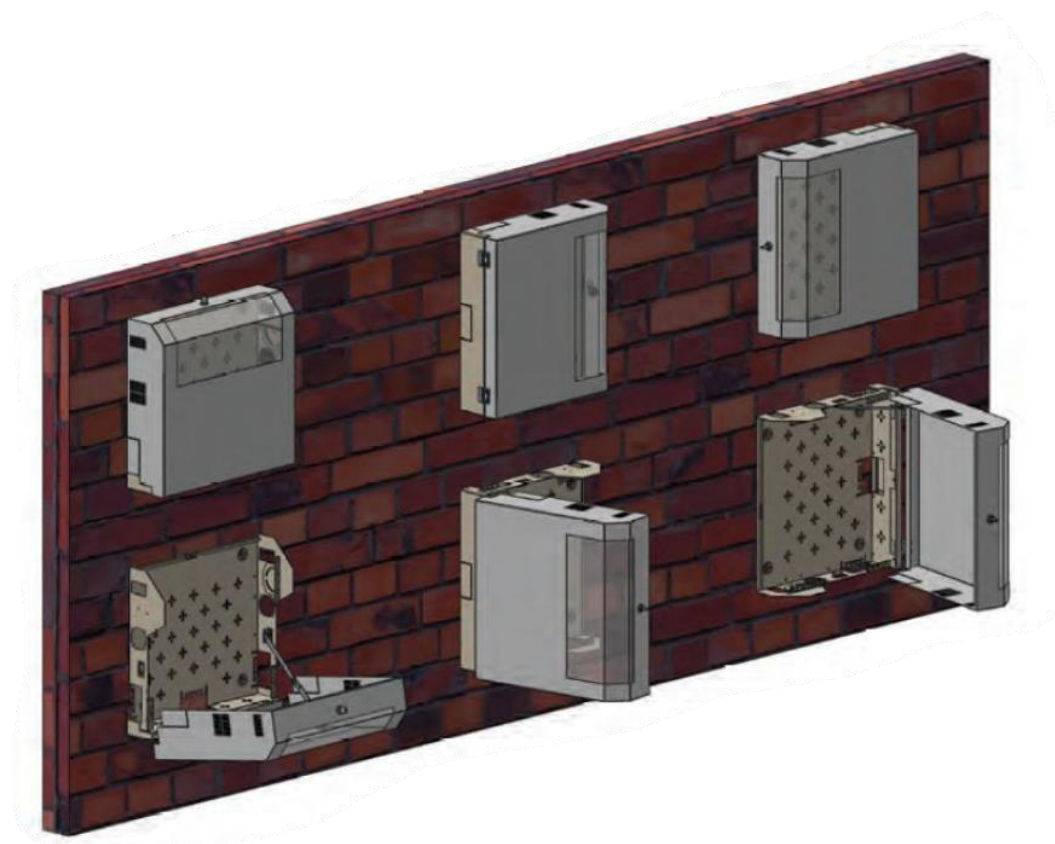

DIGITUS® Szafa sieciowa wisząca serii SoHo, Slim

✓ Klasa bezpieczeństwa IP20

✓ Kompaktowa płaska konstrukcja

✓ 3U pionowo, 2U poziomo

✓ Dostępne w kolorze szarym i czarnym

Opis ogólny

483 mm (19") Szafki do montażu ściennego - SoHo, Slim - 145x525x475 mm

Cechy

- Klasa bezpieczeństwa IP20,
- Zamykana obudowa z przezroczystym oknem z poliwęglanu,
- Górna część obudowy otwierana do 80°,
- Stalowy mechanizm zatrzymujący drzwi, który utrzymuje je w pozycji otwartej,
- 1-punktowy mechanizm blokujący,
- 2 oddzielne opcje montażu 483 mm (19"): 3U pionowe (obrotowe), 2U poziome (stałe),
- maks. głębokość zabudowy (od przedniej szyny pionowej do tylnej szyny poziomej): ok. 265 mm,
- Udźwig szyn profilowych 483 mm (19"): 30 kg,
- Mocna blacha stalowa 2,0 mm o dużej nośności, lakierowana proszkowo,
- Wstępnie wycięte otwory do prowadzenia kabli,
- Szczeliny wentylacyjne do aktywnej i pasywnej wentylacji i odprowadzania spalin,
- Podziały na opony kablowe,
- Dolna część obudowy z wyciętymi otworami montażowymi do instalacji, urządzeń, które nie są przystosowane do montażu na wysokości 483 mm (19")
- Kolor standardowy: szary (RAL 7035) i czarny (RAL 9005).

Podsumowanie produktu

Ścienne szafki montażowe SoHo, Slim doskonale nadają się do umieszczania elementów aktywnych i pasywnych. Charakteryzują się łatwą i oszczędną w czasie instalacją. Nowoczesny design pasuje do każdego wnętrza biurowego lub domowego. Istnieją dwie oddzielne możliwości instalacji: Przednia strona wyposażona jest w obrotową pionową szynę 3U. Alternatywnie może być ustawiona poziomo lub nawet pod kątem. Z tyłu znajduje się szyna 2U (stała), która może być wykorzystana np. do pasywnych komponentów sieciowych. Dzięki wyciętym otworom montażowym w dolnej części obudowy można zainstalować również urządzenia nie nadające się do montażu w szafie (np. router DSL, itp.).

Zdjęcia produktu

Przykłady zastosowania

Rysunki techniczne

DÓŁ

GÓRA (WIDOK ŚRODKA)

PRZÓD

BOK

TYŁ