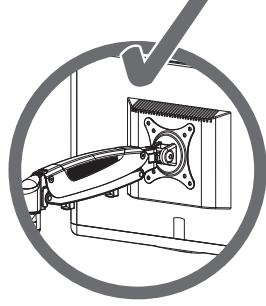

İŞ İSTASYONU (MONİTÖR, KLAVYE) DUVARA MONTAJ

Hızlı Kurulum Kılavuzu

DA-90451

1. Tanıtım

DIGITUS® iş istasyonu, duvar montajı ile esnek bir çalışma alanı kurulumu sağlar. Monitör tutucu, maks. 8 kg ağırlıkta 32" (VESA 75x75, 100x100) boyutuna kadar monitörleri destekler. Klavye ve fare için raf da maks. 8 kg yük kapasitesi sunar. Her iki kolun yüksekliği duvara monte edilen taşıyıcı desteğe göre ayrı ayrı ayarlanabilir.

2. Özellikler

- Monitör kolu (gaz basınçlı yay) – 45° eğilme, 180° döndürülebilir, VESA yuva 360° döndürülebilir
- 32" (VESA 75x75 / 100x100) ve maks. 8 kg ağırlığa kadar (VESA 75x75, 100x100) monitörler için monitör kolu
- Klavye ve fare tutucu (çift mafsallı kol) – Boyutlar: G 60 x D 17,8 cm ve ön tarafta tutamak
- Maks. 8 kg'a kadar yük kapasiteli çift mafsallı kol – 180° döndürülebilir
- Taşıyıcı desteğe göre her iki kolun ayrı ayrı yükseklik ayarı (yükseklik 73 cm)
- Entegre kablo yönetimi
- Üç vidalı bağlantı ile kolay duvar montajı
- Kaliteli alüminyum/çelik tasarım

1. Vidayı uzatma kolundaki delikten dekoratif kapağa takın

1. VESA Eğim Ayarı
2. VESA Döner Ayarlama
3. Kolu yatay konuma getirmek için aşağı bastırın
4. Kablo Yönetimi
5. Kol Dönme Ayarı

6.

1 Tur \approx 1lbs \approx 0,4kg

NOT: Daha hafif monitörlerde gerginliği azaltmak için saat yönünde, daha ağır monitörlerde gerginliği artırmak için saat yönünün tersine çevirin

Ayarlama sırasında kolu yatay konumda tuttuđunuzdan emin olun. Aksi takdirde, montaj parçasını ayarlamak zor olacaktır.