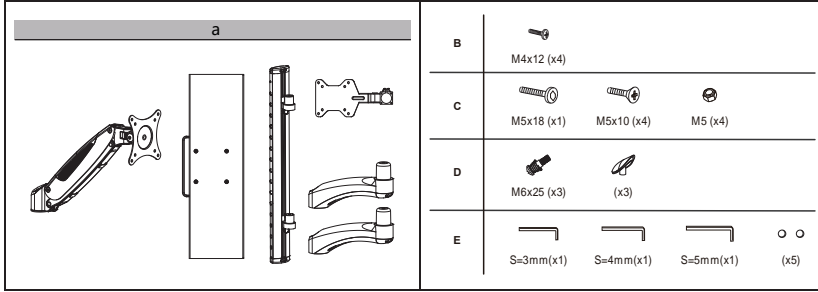

İŞ İSTASYONU (MONİTÖR, KLAVYE) DUVARA MONTAJ

Hızlı Kurulum Kılavuzu

DA-90451

1. Tanıtım

DIGITUS® iş istasyonu, duvar montajı ile esnek bir çalışma alanı kurulumu sağlar. Monitör tutucu, maks. 8 kg ağırlıkta 32" (VESA 75x75, 100x100) boyutuna kadar monitörleri destekler. Klavye ve fare için raf da maks. 8 kg yük kapasitesi sunar. Her iki kolun yüksekliği duvara monte edilen taşıyıcı desteğe göre ayrı ayrı ayarlanabilir.

2. Özellikler

- Monitör kolu (gaz basınçlı yay) – 45° eğilme, 180° döndürülebilir, VESA yuva 360° döndürülebilir
- 32" (VESA 75x75 / 100x100) ve maks. 8 kg ağırlığa kadar (VESA 75x75, 100x100) monitörler için monitör kolu
- Klavye ve fare tutucu (çift mafsallı kol) – Boyutlar: G 60 x D 17,8 cm ve ön tarafta tutamak
- Maks. 8 kg'a kadar yük kapasiteli çift mafsallı kol – 180° döndürülebilir
- Taşıyıcı desteğe göre her iki kolun ayrı ayrı yükseklik ayarı (yükseklik 73 cm)
- Entegre kablo yönetimi
- Üç vidalı bağlantı ile kolay duvar montajı
- Kaliteli alüminyum/çelik tasarım

3. Paket İçeriği

- 1x Çalışma alanı – duvar montajı
- 1x Montaj malzemesi
- 1x QIG

4. Kurulum Talimatları

4.1. Ahşap, ahşap saplama duvar

4.2. Beton duvar

1. Vidayı uzatma kolundaki delikten dekoratif kapağa takın
2. Uygun gerginliğe ayarlayın

1. Vidayı uzatma kolundaki delikten dekoratif kapağa takın

1. VESA Eğim Ayarı
2. VESA Döner Ayarlama
3. Kolu yatay konuma getirmek için aşağı bastırın
4. Kablo Yönetimi
5. Kol Dönme Ayarı

6.

1 Tur \approx 1lbs \approx 0,4kg