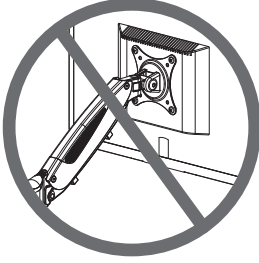

Ayarlama sırasında kolu yatay konumda tuttuđunuzdan emin olun. Aksi takdirde, montaj parçasını ayarlamak zor olacaktır.

www.assmann.com
Assmann Electronic GmbH
Auf dem Schüffel 3
58513 Lüdenscheid
Almanya