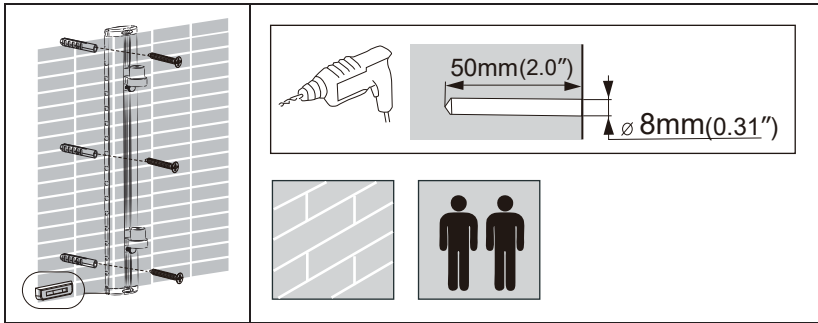

2. Özellikler

- Monitör kolu (gaz basınçlı yay) – 45° eğilme, 180° döndürülebilir, VESA yuva 360° döndürülebilir
- 32" (VESA 75x75 / 100x100) ve maks. 8 kg ağırlığa kadar (VESA 75x75, 100x100) monitörler için monitör kolu
- Klavye ve fare tutucu (çift mafsallı kol) – Boyutlar: G 60 x D 17,8 cm ve ön tarafta tutamak
- Maks. 8 kg'a kadar yük kapasiteli çift mafsallı kol – 180° döndürülebilir
- Taşıyıcı desteğe göre her iki kolun ayrı ayrı yükseklik ayarı (yükseklik 73 cm)
- Entegre kablo yönetimi
- Üç vidalı bağlantı ile kolay duvar montajı
- Kaliteli alüminyum/çelik tasarım

3. Paket İçeriği

- 1x Çalışma alanı – duvar montajı
- 1x Montaj malzemesi
- 1x QIG

4. Kurulum Talimatları

4.1. Ahşap, ahşap saplama duvar

4.2. Beton duvar

1. Vidayı uzatma kolundaki delikten dekoratif kapağa takın
2. Uygun gerginliğe ayarlayın