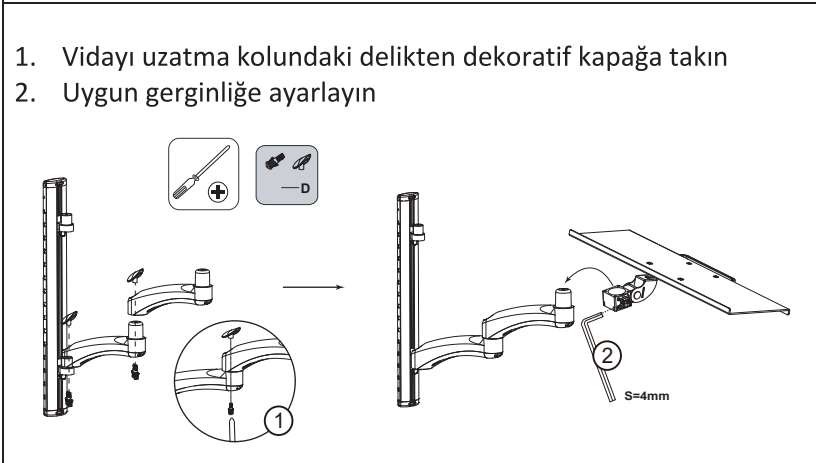

İŞ İSTASYONU (MONİTÖR, KLAVYE) DUVARA MONTAJ

Hızlı Kurulum Kılavuzu

DA-90451

1. Tanıtım

DIGITUS® iş istasyonu, duvar montajı ile esnek bir çalışma alanı kurulumu sağlar. Monitör tutucu, maks. 8 kg ağırlıkta 32" (VESA 75x75, 100x100) boyutuna kadar monitörleri destekler. Klavye ve fare için raf da maks. 8 kg yük kapasitesi sunar. Her iki kolun yüksekliği duvara monte edilen taşıyıcı desteğe göre ayrı ayrı ayarlanabilir.

2. Özellikler

- Monitör kolu (gaz basınçlı yay) – 45° eğilme, 180° döndürülebilir, VESA yuva 360° döndürülebilir
- 32" (VESA 75x75 / 100x100) ve maks. 8 kg ağırlığa kadar (VESA 75x75, 100x100) monitörler için monitör kolu
- Klavye ve fare tutucu (çift mafsallı kol) – Boyutlar: G 60 x D 17,8 cm ve ön tarafta tutamak
- Maks. 8 kg'a kadar yük kapasiteli çift mafsallı kol – 180° döndürülebilir
- Taşıyıcı desteğe göre her iki kolun ayrı ayrı yükseklik ayarı (yükseklik 73 cm)
- Entegre kablo yönetimi
- Üç vidalı bağlantı ile kolay duvar montajı
- Kaliteli alüminyum/çelik tasarım

3. Paket İçeriği

- 1x Çalışma alanı – duvar montajı
- 1x Montaj malzemesi
- 1x QIG

4. Kurulum Talimatları

4.1. Ahşap, ahşap saplama duvar

4.2. Beton duvar

1. Vidayı uzatma kolundaki delikten dekoratif kapağa takın
2. Uygun gerginliğe ayarlayın