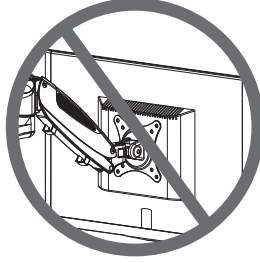

Ayarlama sırasında kolu yatay konumda tuttuđunuzdan emin olun. Aksi takdirde, montaj parçasını ayarlamak zor olacaktır.

www.assmann.com
Assmann Electronic GmbH
Auf dem Schüffel 3
58513 Lüdenscheid
Almanya