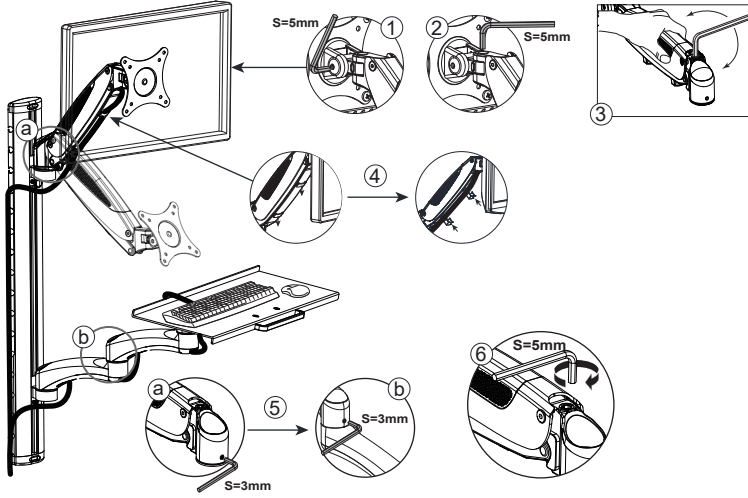

İŞ İSTASYONU (MONİTÖR, KLAVYE) DUVARA MONTAJ

Hızlı Kurulum Kılavuzu

DA-90451

1. Tanıtım

DIGITUS® iş istasyonu, duvar montajı ile esnek bir çalışma alanı kurulumu sağlar. Monitör tutucu, maks. 8 kg ağırlıkta 32" (VESA 75x75, 100x100) boyutuna kadar monitörleri destekler. Klavye ve fare için raf da maks. 8 kg yük kapasitesi sunar. Her iki kolun yüksekliği duvara monte edilen taşıyıcı desteğe göre ayrı ayrı ayarlanabilir.

2. Özellikler

- Monitör kolu (gaz basınçlı yay) – 45° eğilme, 180° döndürülebilir, VESA yuva 360° döndürülebilir
- 32" (VESA 75x75 / 100x100) ve maks. 8 kg ağırlığa kadar (VESA 75x75, 100x100) monitörler için monitör kolu
- Klavye ve fare tutucu (çift mafsallı kol) – Boyutlar: G 60 x D 17,8 cm ve ön tarafta tutamak
- Maks. 8 kg'a kadar yük kapasiteli çift mafsallı kol – 180° döndürülebilir
- Taşıyıcı desteğe göre her iki kolun ayrı ayrı yükseklik ayarı (yükseklik 73 cm)
- Entegre kablo yönetimi
- Üç vidalı bağlantı ile kolay duvar montajı
- Kaliteli alüminyum/çelik tasarım

3. Paket İçeriği

- 1x Çalışma alanı – duvar montajı
- 1x Montaj malzemesi
- 1x QIG

4. Kurulum Talimatları

4.1. Ahşap, ahşap saplama duvar

4.2. Beton duvar

1. Vidayı uzatma kolundaki delikten dekoratif kapağa takın
2. Uygun gerginliğe ayarlayın

1. Vidayı uzatma kolundaki delikten dekoratif kapağa takın

1. VESA Eğim Ayarı
2. VESA Döner Ayarlama
3. Kolu yatay konuma getirmek için aşağı bastırın
4. Kablo Yönetimi
5. Kol Dönme Ayarı

6.

1 Tur \approx 1lbs \approx 0,4kg