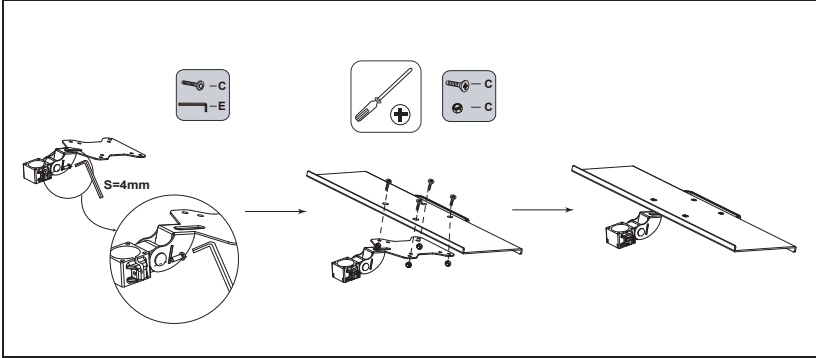

İŞ İSTASYONU (MONİTÖR, KLAVYE) DUVARA MONTAJ

Hızlı Kurulum Kılavuzu

DA-90451

1. Tanıtım

DIGITUS® iş istasyonu, duvar montajı ile esnek bir çalışma alanı kurulumu sağlar. Monitör tutucu, maks. 8 kg ağırlıkta 32" (VESA 75x75, 100x100) boyutuna kadar monitörleri destekler. Klavye ve fare için raf da maks. 8 kg yük kapasitesi sunar. Her iki kolun yüksekliği duvara monte edilen taşıyıcı desteğe göre ayrı ayrı ayarlanabilir.

2. Özellikler

- Monitör kolu (gaz basınçlı yay) – 45° eğilme, 180° döndürülebilir, VESA yuva 360° döndürülebilir
- 32" (VESA 75x75 / 100x100) ve maks. 8 kg ağırlığa kadar (VESA 75x75, 100x100) monitörler için monitör kolu
- Klavye ve fare tutucu (çift mafsallı kol) – Boyutlar: G 60 x D 17,8 cm ve ön tarafta tutamak
- Maks. 8 kg'a kadar yük kapasiteli çift mafsallı kol – 180° döndürülebilir
- Taşıyıcı desteğe göre her iki kolun ayrı ayrı yükseklik ayarı (yükseklik 73 cm)
- Entegre kablo yönetimi
- Üç vidalı bağlantı ile kolay duvar montajı
- Kaliteli alüminyum/çelik tasarım

3. Paket İçeriği

- 1x Çalışma alanı – duvar montajı
- 1x Montaj malzemesi
- 1x QIG

4. Kurulum Talimatları

4.1. Ahşap, ahşap saplama duvar

4.2. Beton duvar

1. Vidayı uzatma kolundaki delikten dekoratif kapağa takın
2. Uygun gerginliğe ayarlayın

1. Vidayı uzatma kolundaki delikten dekoratif kapağa takın

1. VESA Eğim Ayarı
2. VESA Döner Ayarlama
3. Kolu yatay konuma getirmek için aşağı bastırın
4. Kablo Yönetimi
5. Kol Dönme Ayarı

6.

1 Tur \approx 1lbs \approx 0,4kg