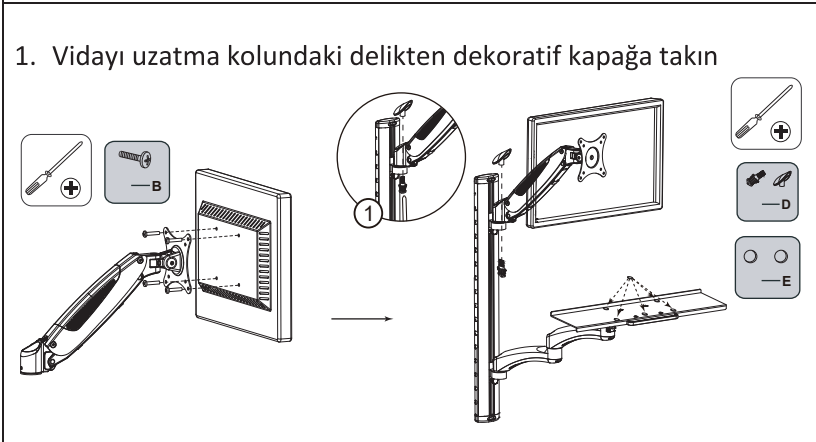

İŞ İSTASYONU (MONİTÖR, KLAVYE) DUVARA MONTAJ

Hızlı Kurulum Kılavuzu

DA-90451

1. Tanıtım

DIGITUS® iş istasyonu, duvar montajı ile esnek bir çalışma alanı kurulumu sağlar. Monitör tutucu, maks. 8 kg ağırlıkta 32" (VESA 75x75, 100x100) boyutuna kadar monitörleri destekler. Klavye ve fare için raf da maks. 8 kg yük kapasitesi sunar. Her iki kolun yüksekliği duvara monte edilen taşıyıcı desteğe göre ayrı ayrı ayarlanabilir.

2. Özellikler

- Monitör kolu (gaz basınçlı yay) – 45° eğilme, 180° döndürülebilir, VESA yuva 360° döndürülebilir
- 32" (VESA 75x75 / 100x100) ve maks. 8 kg ağırlığa kadar (VESA 75x75, 100x100) monitörler için monitör kolu
- Klavye ve fare tutucu (çift mafsallı kol) – Boyutlar: G 60 x D 17,8 cm ve ön tarafta tutamak
- Maks. 8 kg'a kadar yük kapasiteli çift mafsallı kol – 180° döndürülebilir
- Taşıyıcı desteğe göre her iki kolun ayrı ayrı yükseklik ayarı (yükseklik 73 cm)
- Entegre kablo yönetimi
- Üç vidalı bağlantı ile kolay duvar montajı
- Kaliteli alüminyum/çelik tasarım

3. Paket İçeriği

- 1x Çalışma alanı – duvar montajı
- 1x Montaj malzemesi
- 1x QIG

4. Kurulum Talimatları

4.1. Ahşap, ahşap saplama duvar

4.2. Beton duvar

1. Vidayı uzatma kolundaki delikten dekoratif kapağa takın
2. Uygun gerginliğe ayarlayın

1. Vidayı uzatma kolundaki delikten dekoratif kapağa takın

1. VESA Eğim Ayarı
2. VESA Döner Ayarlama
3. Kolu yatay konuma getirmek için aşağı bastırın
4. Kablo Yönetimi
5. Kol Dönme Ayarı

6.

1 Tur \approx 1lbs \approx 0,4kg