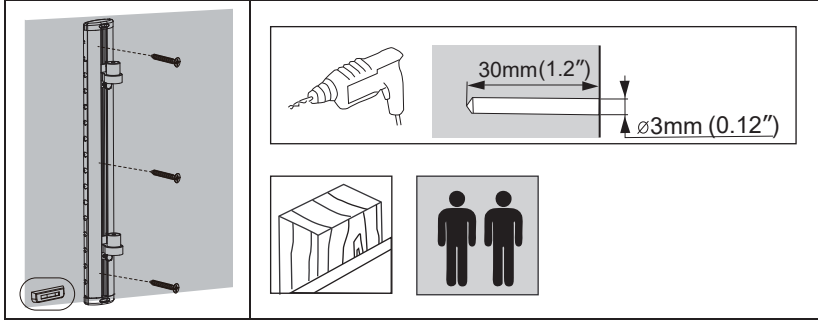

İŞ İSTASYONU (MONİTÖR, KLAVYE) DUVARA MONTAJ

Hızlı Kurulum Kılavuzu

DA-90451

1. Tanıtım

DIGITUS® iş istasyonu, duvar montajı ile esnek bir çalışma alanı kurulumu sağlar. Monitör tutucu, maks. 8 kg ağırlıkta 32" (VESA 75x75, 100x100) boyutuna kadar monitörleri destekler. Klavye ve fare için raf da maks. 8 kg yük kapasitesi sunar. Her iki kolun yüksekliği duvara monte edilen taşıyıcı desteğe göre ayrı ayrı ayarlanabilir.

2. Özellikler

- Monitör kolu (gaz basınçlı yay) – 45° eğilme, 180° döndürülebilir, VESA yuva 360° döndürülebilir
- 32" (VESA 75x75 / 100x100) ve maks. 8 kg ağırlığa kadar (VESA 75x75, 100x100) monitörler için monitör kolu
- Klavye ve fare tutucu (çift mafsallı kol) – Boyutlar: G 60 x D 17,8 cm ve ön tarafta tutamak
- Maks. 8 kg'a kadar yük kapasiteli çift mafsallı kol – 180° döndürülebilir
- Taşıyıcı desteğe göre her iki kolun ayrı ayrı yükseklik ayarı (yükseklik 73 cm)
- Entegre kablo yönetimi
- Üç vidalı bağlantı ile kolay duvar montajı
- Kaliteli alüminyum/çelik tasarım

3. Paket İçeriği

- 1x Çalışma alanı – duvar montajı
- 1x Montaj malzemesi
- 1x QIG

4. Kurulum Talimatları

4.1. Ahşap, ahşap saplama duvar

4.2. Beton duvar

1. Vidayı uzatma kolundaki delikten dekoratif kapağa takın
2. Uygun gerginliğe ayarlayın