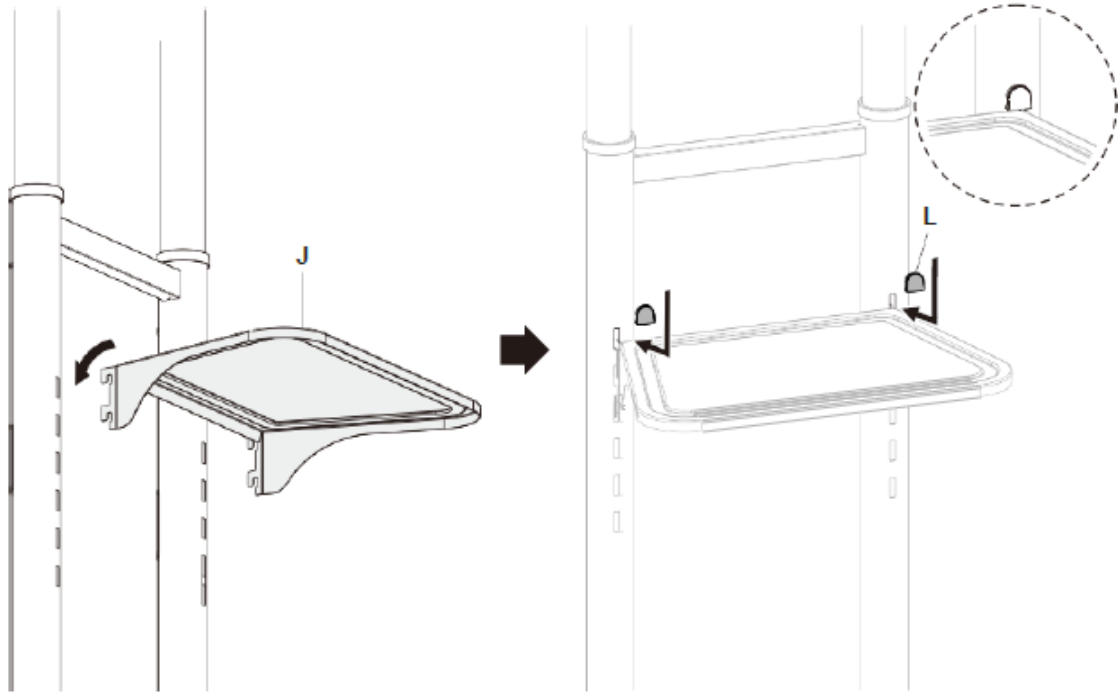

### 3. ÖZELLİKLER

Desteklenen monitör boyutları:	37 - 70 inç
Maksimum yük kapasitesi:	50 kg
Yükseklik ayarı:	Optimum görüş açısı için 4 konum (128,5, 134, 139,5, 145 cm).
Serbestçe dönen tasarım:	Daha iyi görünürlük ve daha az parlama için ileriye veya geriye çekilerek kolayca ayarlanabilir.
Kilitleme mekanizmasına sahip, ağır hizmete uygun tekerlekler (2 adet tekerlek):	İstendiği gibi taşınıp sabitlenebilir.
Kablo yönetimi:	Her şey düzenli görünür.
Notebook, ortam oynatıcı vb. için pratik kullanım sunan raf	40,4 x 25 cm, maksimum yük kapasitesi: 5 kg
VESA uyumluluğu:	100x100, 200x100, 200x200, 300x200, 300x300, 400x200, 400x300, 400x400, 600x400.
Eğim aralığı:	+5 ° ila -12 °

### 1. Kilitleme pinini bastırın ve gösterilen şekilde Konum 1'e ayarlayın

2.

3.

4. Kurulum sırasında ani hareketleri önlemek için tekerleklerdeki frenleri kilitleyin.

5.

6.

7.

8.