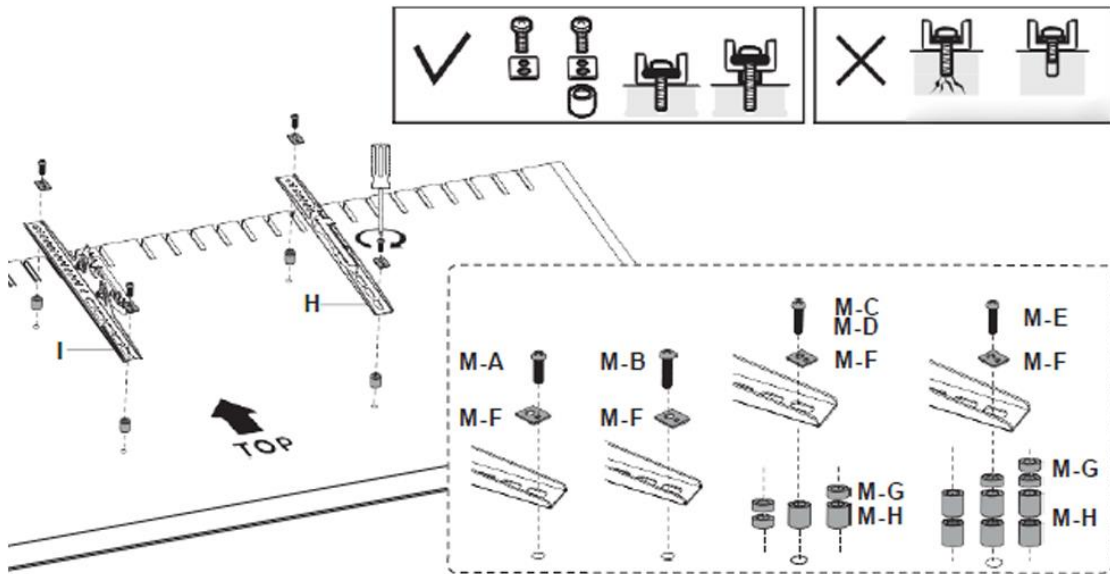

## 6. KURULUM YÖNTEMİ

### 1. Kilitleme pinini bastırın ve gösterilen şekilde Konum 1'e ayarlayın

2.

3.

4. Kurulum sırasında ani hareketleri önlemek için tekerleklerdeki frenleri kilitleyin.

5.

6.

7.

8.