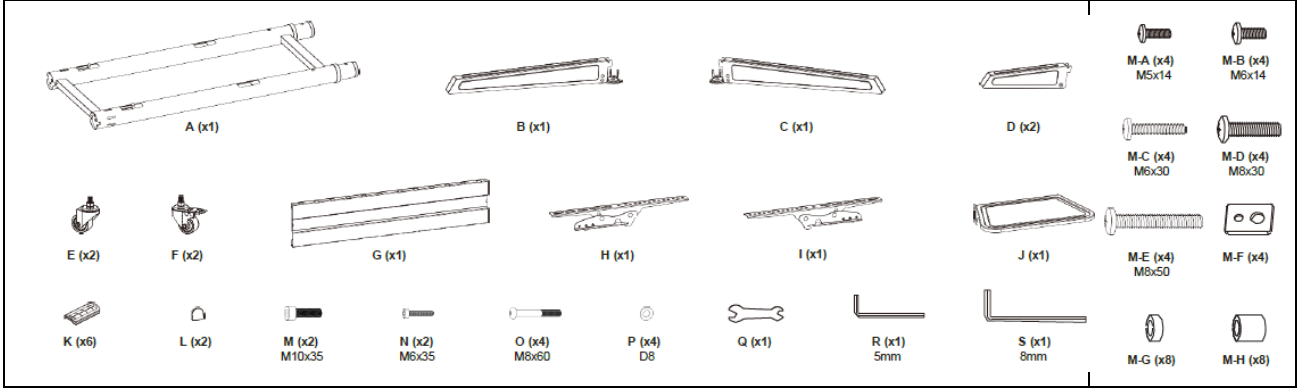

6. KURULUM YÖNTEMİ