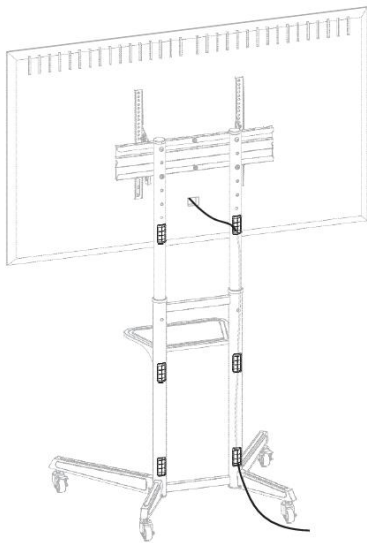

8.

9.

10.

www.assmann.com

ASSMANN Electronic GmbH

Auf dem Schüffel 3 58513 Lüdenscheid, Almanyia