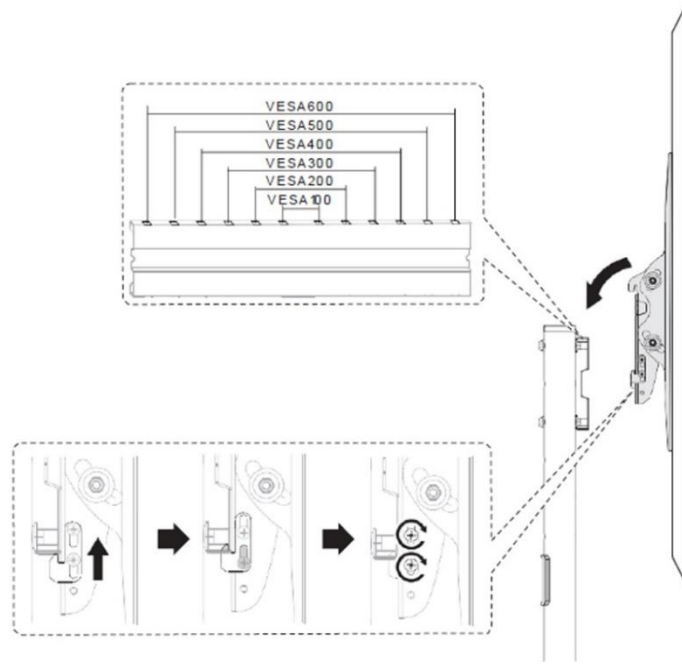

### 3. ÖZELLİKLER

Desteklenen monitör boyutları:	37 - 70 inç
Maksimum yük kapasitesi:	50 kg
Yükseklik ayarı:	Optimum görüş açısı için 4 konum (128,5, 134, 139,5, 145 cm).
Serbestçe dönen tasarım:	Daha iyi görünürlük ve daha az parlama için ileriye veya geriye çekilerek kolayca ayarlanabilir.
Kilitleme mekanizmasına sahip, ağır hizmete uygun tekerlekler (2 adet tekerlek):	İstendiği gibi taşınıp sabitlenebilir.
Kablo yönetimi:	Her şey düzenli görünür.
Notebook, ortam oynatıcı vb. için pratik kullanım sunan raf	40,4 x 25 cm, maksimum yük kapasitesi: 5 kg
VESA uyumluluğu:	100x100, 200x100, 200x200, 300x200, 300x300, 400x200, 400x300, 400x400, 600x400.
Eğim aralığı:	+5 ° ila -12 °

### 1. Kilitleme pinini bastırın ve gösterilen şekilde Konum 1'e ayarlayın

2.

3.

4. Kurulum sırasında ani hareketleri önlemek için tekerleklerdeki frenleri kilitleyin.

5.

6.

7.

8.