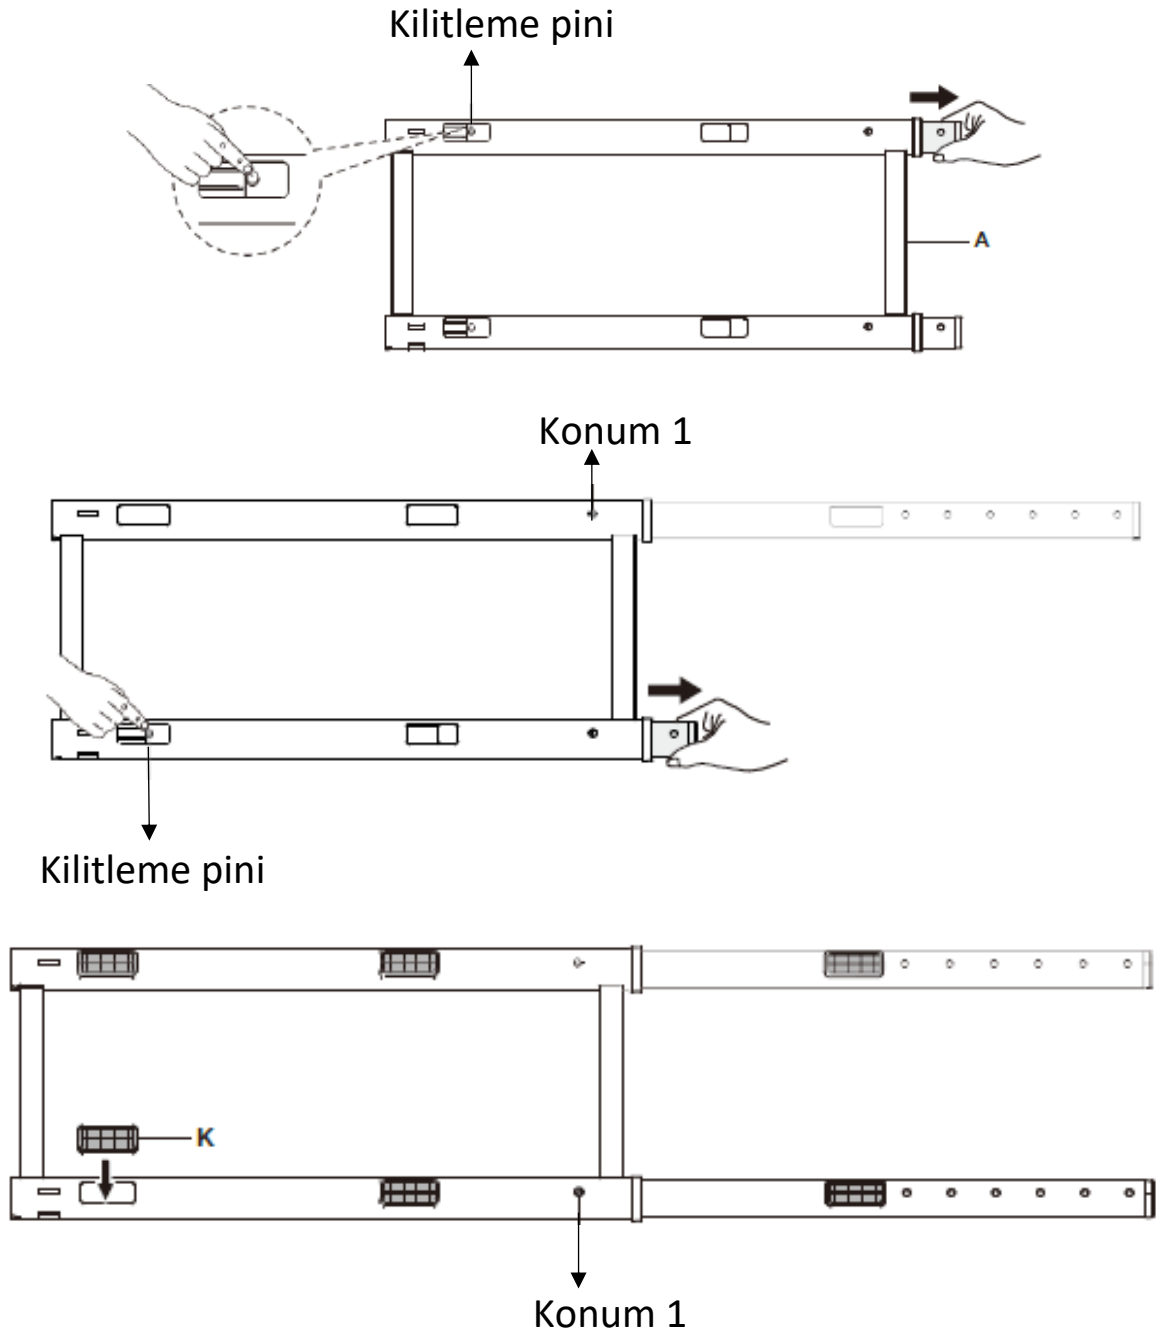

1. Kilitleme pinini bastırın ve gösterilen şekilde Konum 1'e ayarlayın