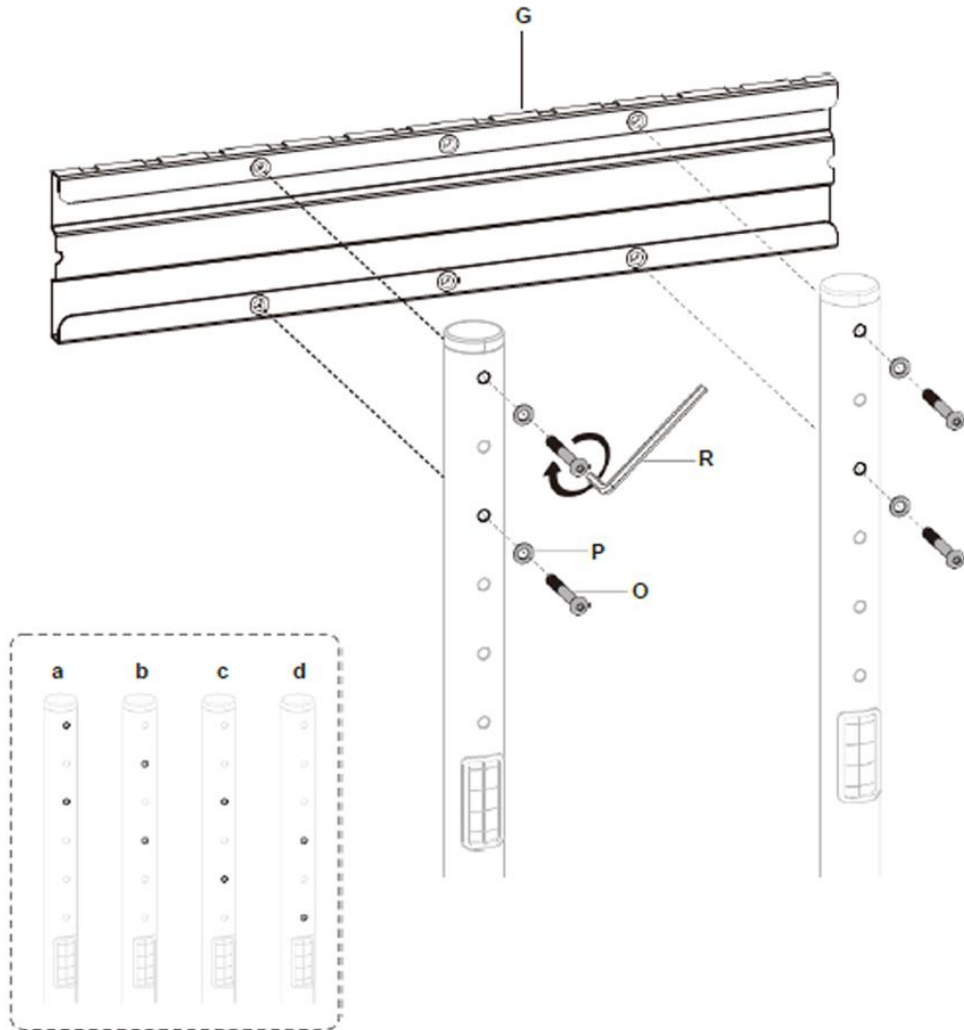

### 3. ÖZELLİKLER

Desteklenen monitör boyutları:	37 - 70 inç
Maksimum yük kapasitesi:	50 kg
Yükseklik ayarı:	Optimum görüş açısı için 4 konum (128,5, 134, 139,5, 145 cm).
Serbestçe dönen tasarım:	Daha iyi görünürlük ve daha az parlama için ileriye veya geriye çekilerek kolayca ayarlanabilir.
Kilitleme mekanizmasına sahip, ağır hizmete uygun tekerlekler (2 adet tekerlek):	İstendiği gibi taşınıp sabitlenebilir.
Kablo yönetimi:	Her şey düzenli görünür.
Notebook, ortam oynatıcı vb. için pratik kullanım sunan raf	40,4 x 25 cm, maksimum yük kapasitesi: 5 kg
VESA uyumluluğu:	100x100, 200x100, 200x200, 300x200, 300x300, 400x200, 400x300, 400x400, 600x400.
Eğim aralığı:	+5 ° ila -12 °

### 1. Kilitleme pinini bastırın ve gösterilen şekilde Konum 1'e ayarlayın

2.

3.

4. Kurulum sırasında ani hareketleri önlemek için tekerleklerdeki frenleri kilitleyin.

5.

6.

7.

8.