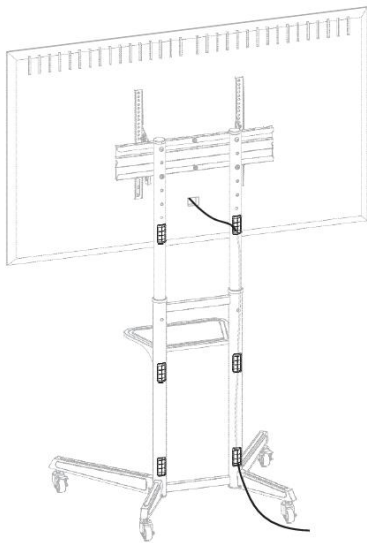

8.

9.

10.

www.assmann.com

ASSMANN Electronic GmbH

Auf dem Schüffel 3 58513 Lüdenscheid, Germania