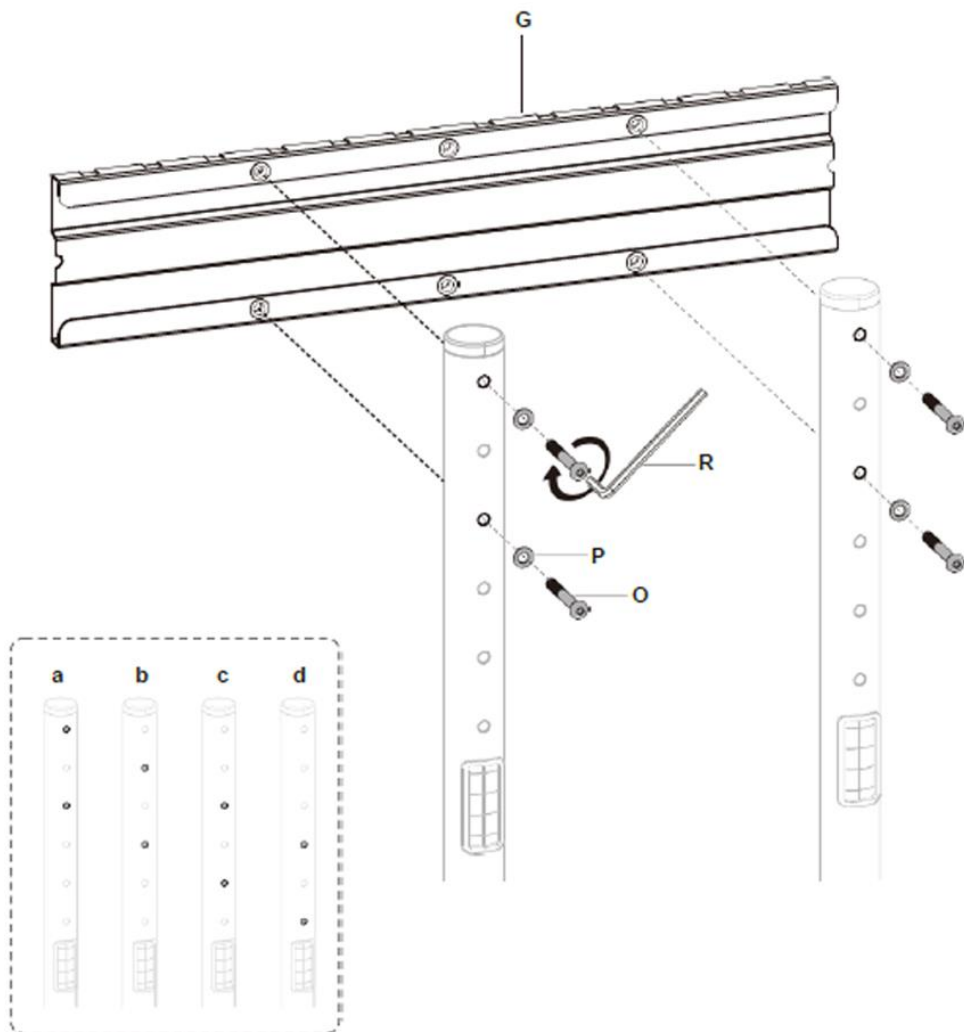

3. CARATTERISTICHE

Dimensioni del monitor supportate:	37 - 70"
Capacità di carico massima:	50 kg
Regolabile in altezza:	4 posizioni (128,5/134, 139,5, 145 cm) per una visuale ottimale.
Progettato per rotazione libera:	facile regolazione in avanti o all'indietro per una migliore visibilità e un minore abbagliamento.
Rotelle per impieghi gravosi con meccanismo di bloccaggio (2 rotelle):	possono essere messe in movimento e fermate a piacere.
Portacavo:	mantiene tutto organizzato.
Pratico ripiano per notebook, dispositivo di riproduzione, ecc.	40,4 x 25, capacità di carico massima: 5 kg
Compatibilità VESA:	100x100, 200x100, 200x200, 300x200, 300x300, 400x200, 400x300, 400x400, 600x400.
Range di inclinazione:	da +5 ° a -12 °

5. SPECIFICHE

Materiale:	Acciaio
Colore:	Nero
Superficie:	Rivestimento a polvere
Dimensioni:	Largh. 87,1 x Alt. 166,5 (max.) x Prof. 67,8 cm
Peso:	10,5 kg

6. MODALITÀ DI INSTALLAZIONE

1. Premere il perno di bloccaggio e regolarlo sulla posizione 1, come illustrato

2.

3.

4. Bloccare i freni sulle rotelle per evitare qualsiasi movimento improvviso durante l'installazione.

5.

6.

7.

8.

9.