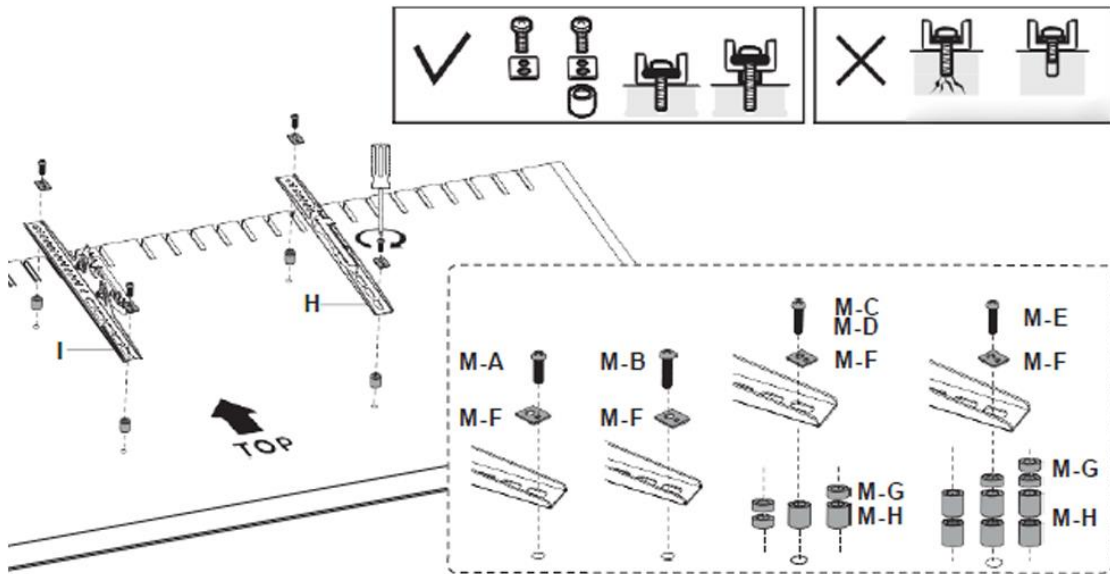

4. CONTENUTO DELL'IMBALLAGGIO

Prima di provare a utilizzare questa unità, si prega di controllare l'imballaggio e assicurarsi che i seguenti elementi siano contenuti nella scatola della spedizione

- 1 x carrello di presentazione TV
- 1 x materiale di montaggio
- 1 x istruzioni di montaggio

5. SPECIFICHE

Materiale:	Acciaio
Colore:	Nero
Superficie:	Rivestimento a polvere
Dimensioni:	Largh. 87,1 x Alt. 166,5 (max.) x Prof. 67,8 cm
Peso:	10,5 kg

6. MODALITÀ DI INSTALLAZIONE

1. Premere il perno di bloccaggio e regolarlo sulla posizione 1, come illustrato

2.

3.

4. Bloccare i freni sulle rotelle per evitare qualsiasi movimento improvviso durante l'installazione.

5.

6.

7.

8.

9.