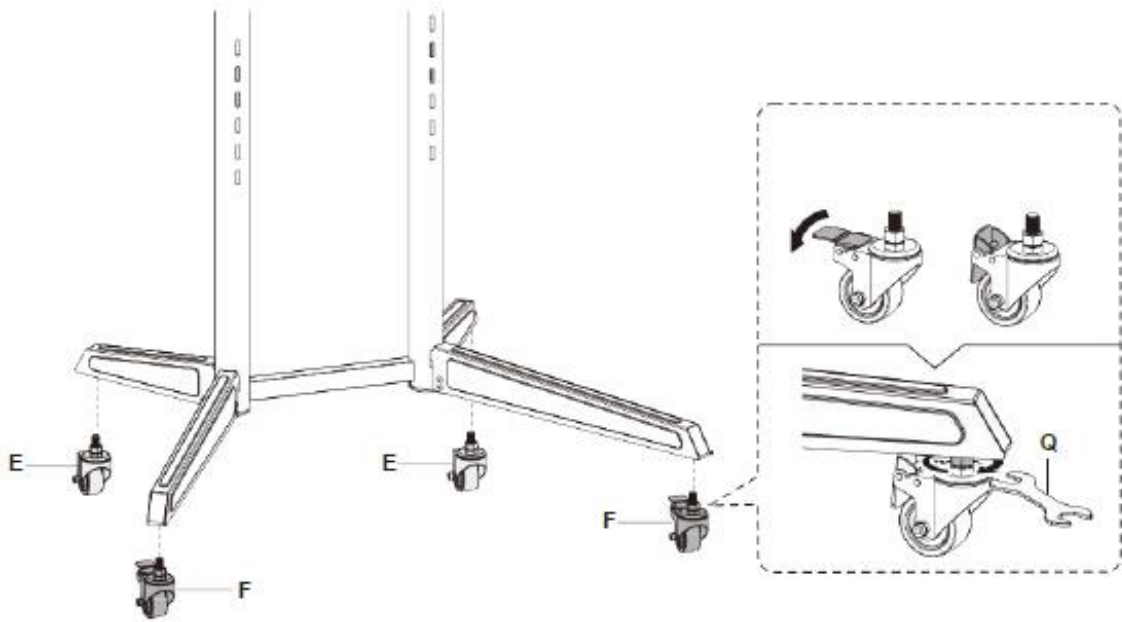

4. Bloccare i freni sulle rotelle per evitare qualsiasi movimento improvviso durante l'installazione.