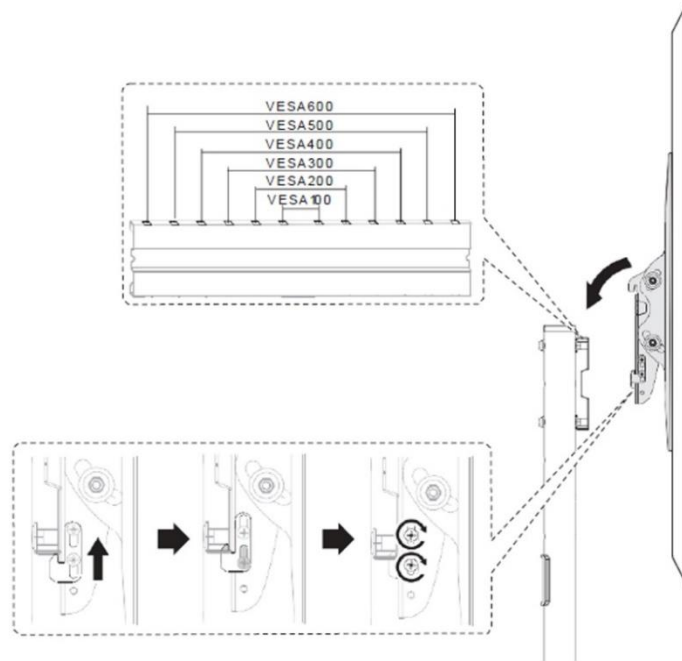

3. CARATTERISTICHE

Dimensioni del monitor supportate:	37 - 70"
Capacità di carico massima:	50 kg
Regolabile in altezza:	4 posizioni (128,5/134, 139,5, 145 cm) per una visuale ottimale.
Progettato per rotazione libera:	facile regolazione in avanti o all'indietro per una migliore visibilità e un minore abbagliamento.
Rotelle per impieghi gravosi con meccanismo di bloccaggio (2 rotelle):	possono essere messe in movimento e fermate a piacere.
Portacavo:	mantiene tutto organizzato.
Pratico ripiano per notebook, dispositivo di riproduzione, ecc.	40,4 x 25, capacità di carico massima: 5 kg
Compatibilità VESA:	100x100, 200x100, 200x200, 300x200, 300x300, 400x200, 400x300, 400x400, 600x400.
Range di inclinazione:	da +5 ° a -12 °

4. CONTENUTO DELL'IMBALLAGGIO

Prima di provare a utilizzare questa unità, si prega di controllare l'imballaggio e assicurarsi che i seguenti elementi siano contenuti nella scatola della spedizione

- 1 x carrello di presentazione TV
- 1 x materiale di montaggio
- 1 x istruzioni di montaggio

5. SPECIFICHE

Materiale:	Acciaio
Colore:	Nero
Superficie:	Rivestimento a polvere
Dimensioni:	Largh. 87,1 x Alt. 166,5 (max.) x Prof. 67,8 cm
Peso:	10,5 kg

6. MODALITÀ DI INSTALLAZIONE

1. Premere il perno di bloccaggio e regolarlo sulla posizione 1, come illustrato

2.

3.

4. Bloccare i freni sulle rotelle per evitare qualsiasi movimento improvviso durante l'installazione.

5.

6.

7.

8.

9.