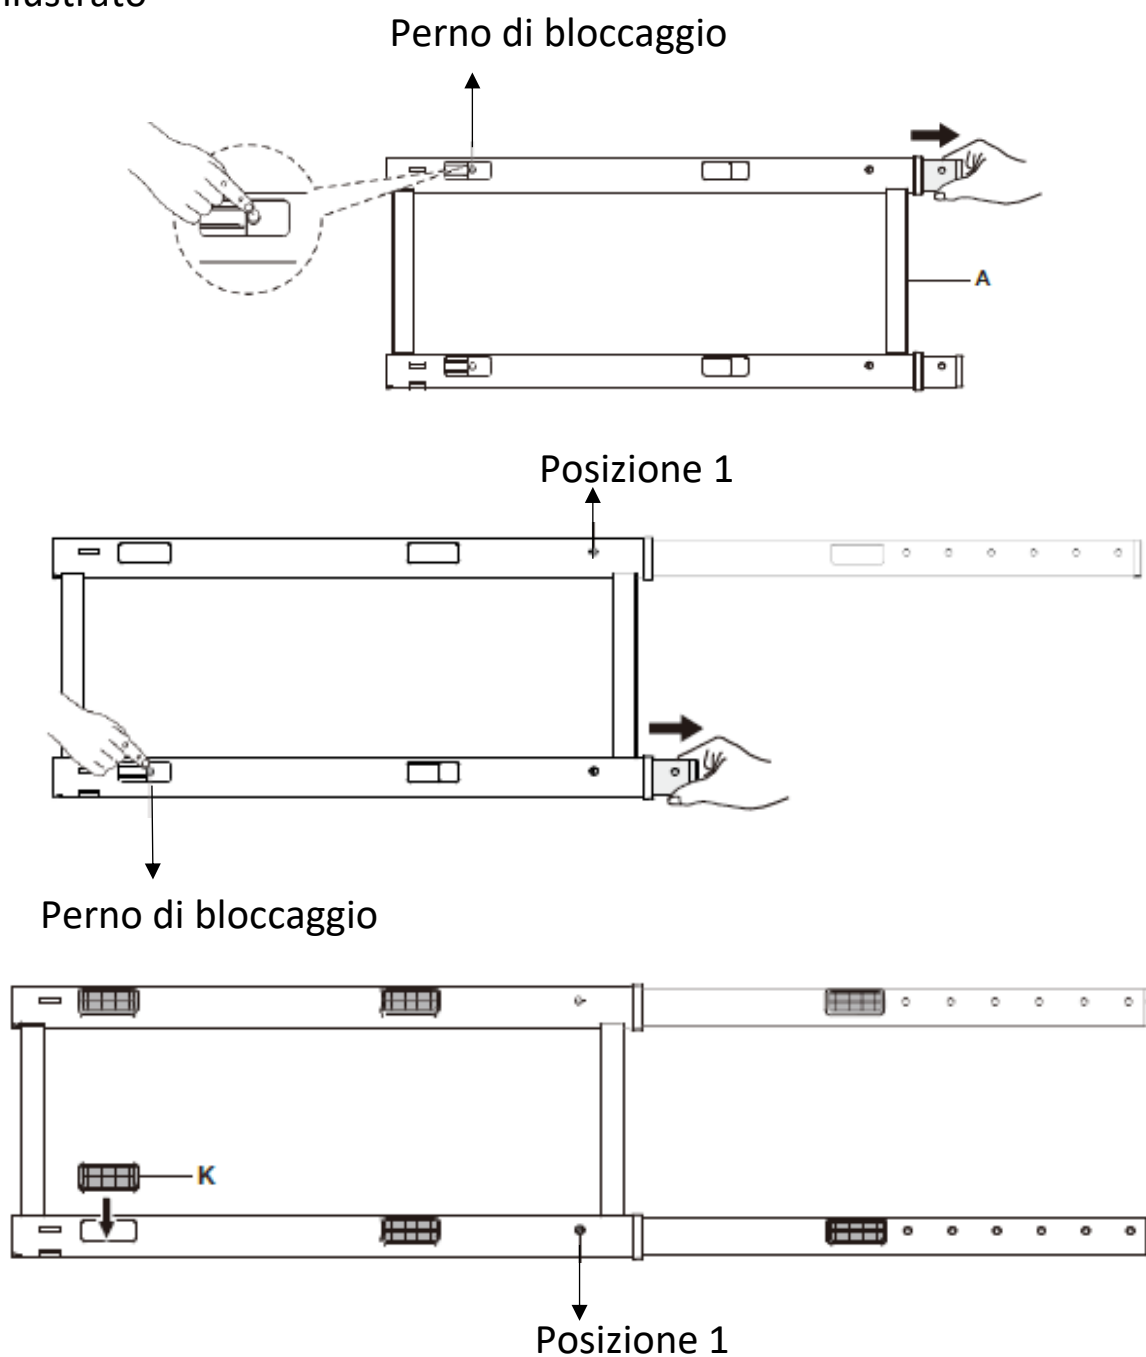

3. CARATTERISTICHE

Dimensioni del monitor supportate:	37 - 70"
Capacità di carico massima:	50 kg
Regolabile in altezza:	4 posizioni (128,5/134, 139,5, 145 cm) per una visuale ottimale.
Progettato per rotazione libera:	facile regolazione in avanti o all'indietro per una migliore visibilità e un minore abbagliamento.
Rotelle per impieghi gravosi con meccanismo di bloccaggio (2 rotelle):	possono essere messe in movimento e fermate a piacere.
Portacavo:	mantiene tutto organizzato.
Pratico ripiano per notebook, dispositivo di riproduzione, ecc.	40,4 x 25, capacità di carico massima: 5 kg
Compatibilità VESA:	100x100, 200x100, 200x200, 300x200, 300x300, 400x200, 400x300, 400x400, 600x400.
Range di inclinazione:	da +5 ° a -12 °

4. CONTENUTO DELL'IMBALLAGGIO

Prima di provare a utilizzare questa unità, si prega di controllare l'imballaggio e assicurarsi che i seguenti elementi siano contenuti nella scatola della spedizione

- 1 x carrello di presentazione TV
- 1 x materiale di montaggio
- 1 x istruzioni di montaggio

5. SPECIFICHE

Materiale:	Acciaio
Colore:	Nero
Superficie:	Rivestimento a polvere
Dimensioni:	Largh. 87,1 x Alt. 166,5 (max.) x Prof. 67,8 cm
Peso:	10,5 kg

6. MODALITÀ DI INSTALLAZIONE

1. Premere il perno di bloccaggio e regolarlo sulla posizione 1, come illustrato