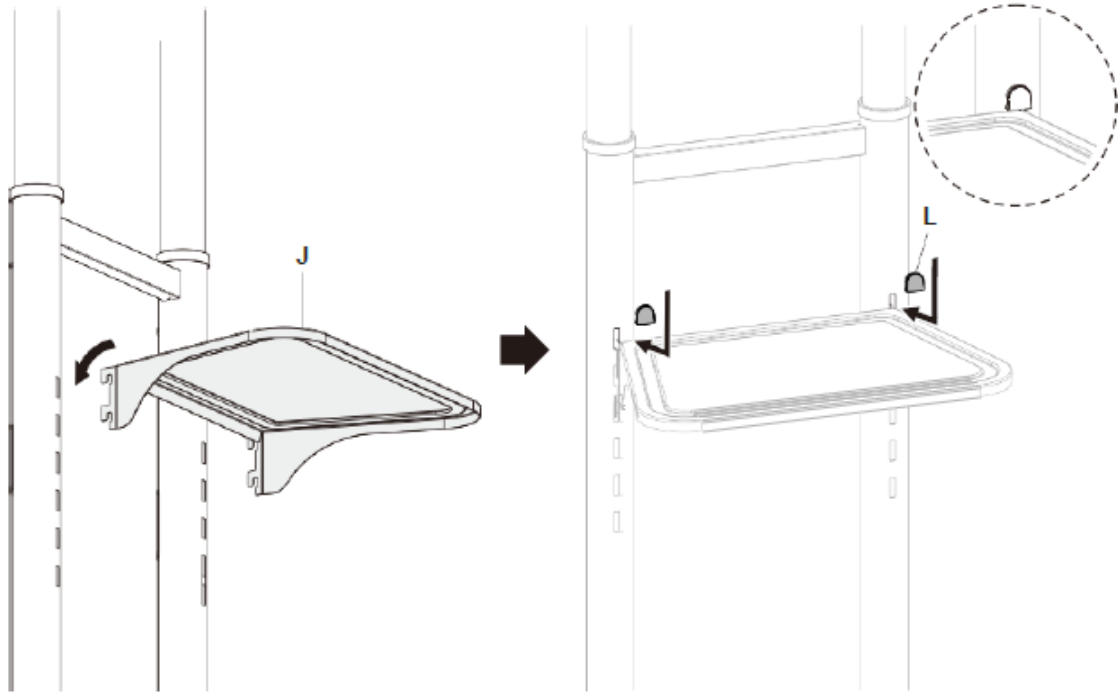

3. CARATTERISTICHE

Dimensioni del monitor supportate:	37 - 70"
Capacità di carico massima:	50 kg
Regolabile in altezza:	4 posizioni (128,5/134, 139,5, 145 cm) per una visuale ottimale.
Progettato per rotazione libera:	facile regolazione in avanti o all'indietro per una migliore visibilità e un minore abbagliamento.
Rotelle per impieghi gravosi con meccanismo di bloccaggio (2 rotelle):	possono essere messe in movimento e fermate a piacere.
Portacavo:	mantiene tutto organizzato.
Pratico ripiano per notebook, dispositivo di riproduzione, ecc.	40,4 x 25, capacità di carico massima: 5 kg
Compatibilità VESA:	100x100, 200x100, 200x200, 300x200, 300x300, 400x200, 400x300, 400x400, 600x400.
Range di inclinazione:	da +5 ° a -12 °

5. SPECIFICHE

Materiale:	Acciaio
Colore:	Nero
Superficie:	Rivestimento a polvere
Dimensioni:	Largh. 87,1 x Alt. 166,5 (max.) x Prof. 67,8 cm
Peso:	10,5 kg

6. MODALITÀ DI INSTALLAZIONE

1. Premere il perno di bloccaggio e regolarlo sulla posizione 1, come illustrato

2.

3.

4. Bloccare i freni sulle rotelle per evitare qualsiasi movimento improvviso durante l'installazione.

5.

6.

7.

8.

9.