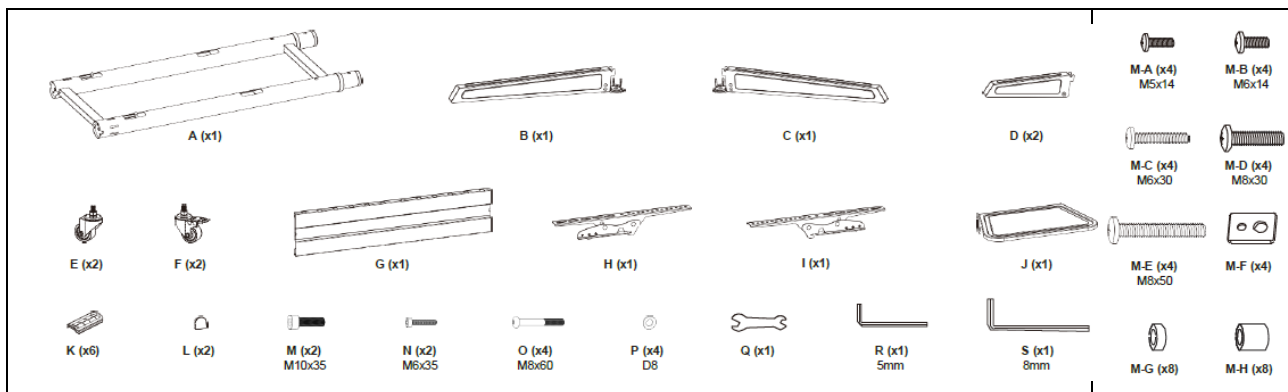

3. CARATTERISTICHE

Dimensioni del monitor supportate:	37 - 70"
Capacità di carico massima:	50 kg
Regolabile in altezza:	4 posizioni (128,5/134, 139,5, 145 cm) per una visuale ottimale.
Progettato per rotazione libera:	facile regolazione in avanti o all'indietro per una migliore visibilità e un minore abbagliamento.
Rotelle per impieghi gravosi con meccanismo di bloccaggio (2 rotelle):	possono essere messe in movimento e fermate a piacere.
Portacavo:	mantiene tutto organizzato.
Pratico ripiano per notebook, dispositivo di riproduzione, ecc.	40,4 x 25, capacità di carico massima: 5 kg
Compatibilità VESA:	100x100, 200x100, 200x200, 300x200, 300x300, 400x200, 400x300, 400x400, 600x400.
Range di inclinazione:	da +5 ° a -12 °

4. CONTENUTO DELL'IMBALLAGGIO

Prima di provare a utilizzare questa unità, si prega di controllare l'imballaggio e assicurarsi che i seguenti elementi siano contenuti nella scatola della spedizione

- 1 x carrello di presentazione TV
- 1 x materiale di montaggio
- 1 x istruzioni di montaggio

5. SPECIFICHE

Materiale:	Acciaio
Colore:	Nero
Superficie:	Rivestimento a polvere
Dimensioni:	Largh. 87,1 x Alt. 166,5 (max.) x Prof. 67,8 cm
Peso:	10,5 kg

6. MODALITÀ DI INSTALLAZIONE

1. Premere il perno di bloccaggio e regolarlo sulla posizione 1, come illustrato