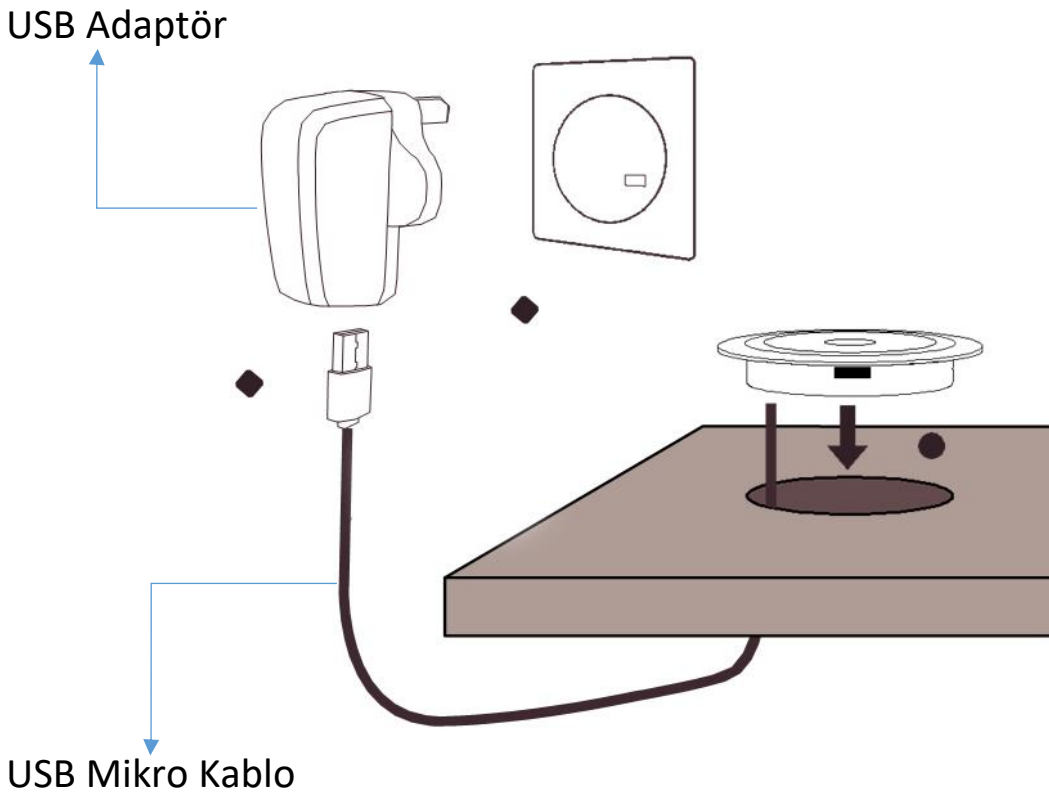

5. Uygulama Kapsamı

Kafeterya	Toplantı Odası
Restoran	Ofis
Bar	Komodin
Havalimanı	Masa
Tren istasyonu	Karavanlar ve Motorlu Karavanlar

6. Talimatlar

1. Lütfen kablosuz şarj cihazını masaya yerleştirin, hafifçe bastırarak masaüstüne tamamen oturmasını sağlayın.
2. Lütfen masaüstünün altındaki USB kablosunu güç adaptörüne bağlayın.
3. Lütfen Qi özellikli cihazınızı kablosuz şarj pedinin ortasına yerleştirin, böylece cihazın şarj durumuna daha kolay geçmesini sağlayın.
4. Kablosuz şarj bölmesi dahili korumasının kullanımı çok daha güvenlidir.