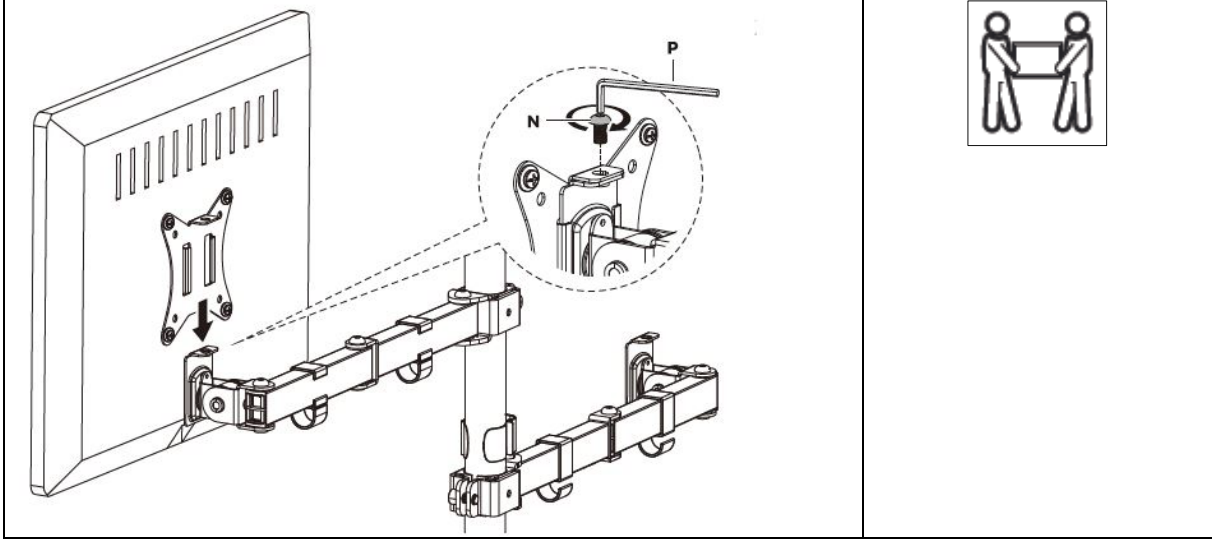

Dizüstü bilgisayar tutuculu evrensel monitör tutucu

Hızlı rehber
DA-90436

İçindekiler tablosu

1. Giriş	2
2. Teknik veriler	2
3. Paket içeriği	3
4. Montaj kılavuzu	5

1. Giriş

Masaüstü tutucusu, 32 inç / 9 kg'a kadar bir monitörü hizalamanın yanı sıra 15,6 inç / 4 kg'a kadar dizüstü bilgisayarı ayrı ayrı, yerden tasarruf sağlayan ve ergonomik bir şekilde hizalama olanağı sunar. VESA tutucusu şunları destekler: 75 x 75, 100 x 100 Yuvalar. Tutucu iki montaj opsiyonu sunar: Hem masa kısıncı hem de geçirme çubuğu Hızlı kilit sayesinde VESA plakası takıldığında ve çıkarıldığında bir vida aracılığıyla sabitlenebilir/ayrılabilir. Entegre kablo yönetimi düzenli bir çalışma ortamı sağlar.

4 x M-A (M4 x 12)	
4 x M-B (M5 x 12)	
4 x M-C (D5)	

4. Montaj kılavuzu

1.)

2.)

OR

Mevcut açık delikli ofis

OR

3.)

4.)

Çok uzun Çok kısa

5.)

6.)

7.)

8.)

UYARI: Düşmesini önlemek için ekranı okla gösterilen alanın dışında KULLANMAYIN.

9.)