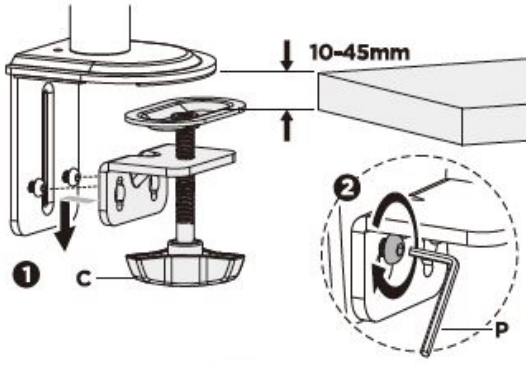

3. Paket içeriği

- 1 x Dizüstü bilgisayar tutuculu evrensel monitör tutucu
- 1 x Montaj malzemesi
- 1 x Montaj kılavuzu:

2 x A	
2 x B	
1 x C	
1 x D	
1 x E	
1 x F	

1 x G	
2 x H	
2 x I	
1 x J	
4 x K	
1 x L	
1 x M	
4 x N	
4 x O	
1 x P	
1 x Q	

4 x M-A (M4 x 12)	
4 x M-B (M5 x 12)	
4 x M-C (D5)	

4. Montaj kılavuzu

1.)

2.)

OR

Mevcut açık delikli ofis

OR

3.)