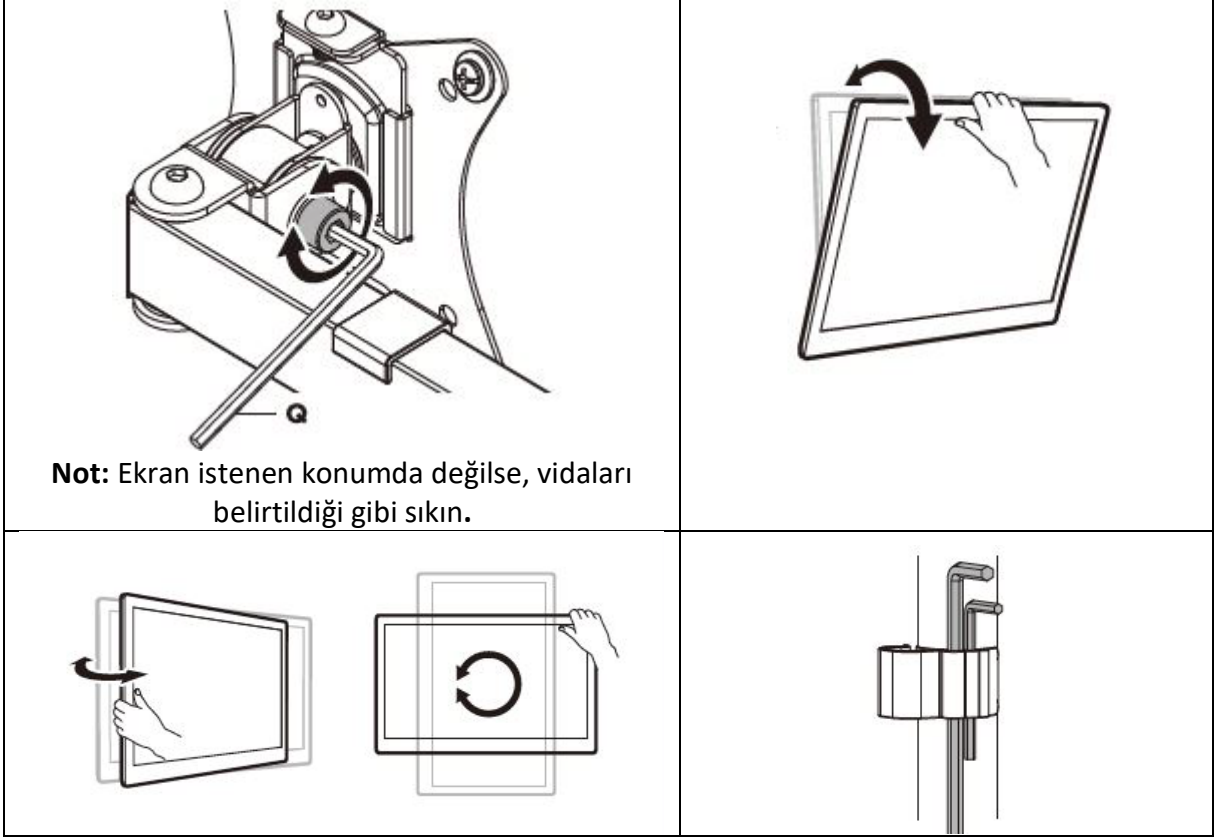

Dizüstü bilgisayar tutuculu evrensel monitör tutucu

Hızlı rehber
DA-90436

İçindekiler tablosu

1. Giriş	2
2. Teknik veriler	2
3. Paket içeriği	3
4. Montaj kılavuzu	5

1. Giriş

Masaüstü tutucusu, 32 inç / 9 kg'a kadar bir monitörü hizalamanın yanı sıra 15,6 inç / 4 kg'a kadar dizüstü bilgisayarı ayrı ayrı, yerden tasarruf sağlayan ve ergonomik bir şekilde hizalama olanağı sunar. VESA tutucusu şunları destekler: 75 x 75, 100 x 100 Yuvalar. Tutucu iki montaj opsiyonu sunar: Hem masa kısıncı hem de geçirme çubuğu Hızlı kilit sayesinde VESA plakası takıldığında ve çıkarıldığında bir vida aracılığıyla sabitlenebilir/ayrılabilir. Entegre kablo yönetimi düzenli bir çalışma ortamı sağlar.

4.)

Çok uzun Çok kısa

5.)

6.)

7.)

8.)

UYARI: Düşmesini önlemek için ekranı okla gösterilen alanın dışında KULLANMAYIN.

9.)