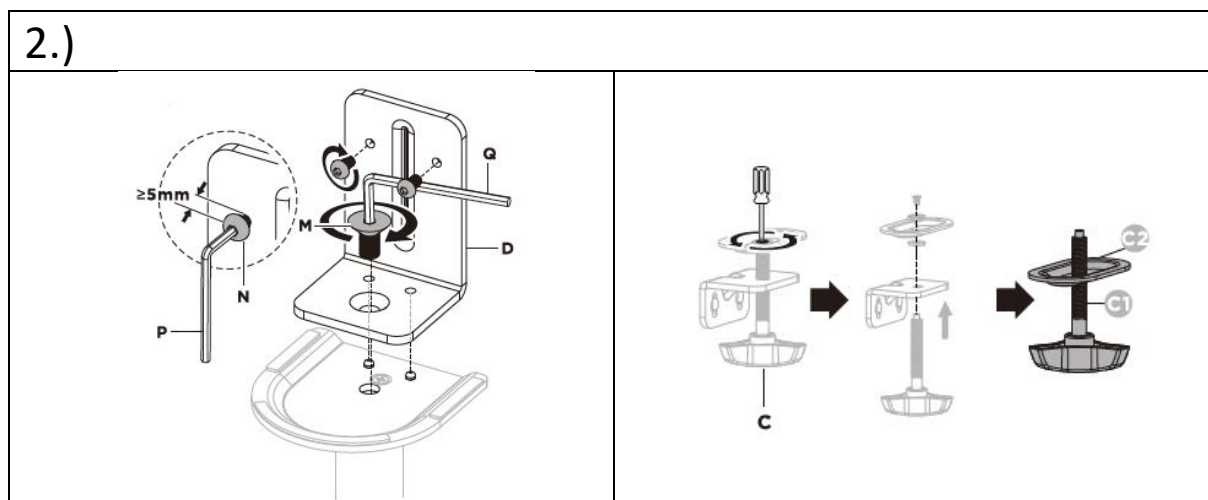

4. Montaj kılavuzu

1.)

2.)