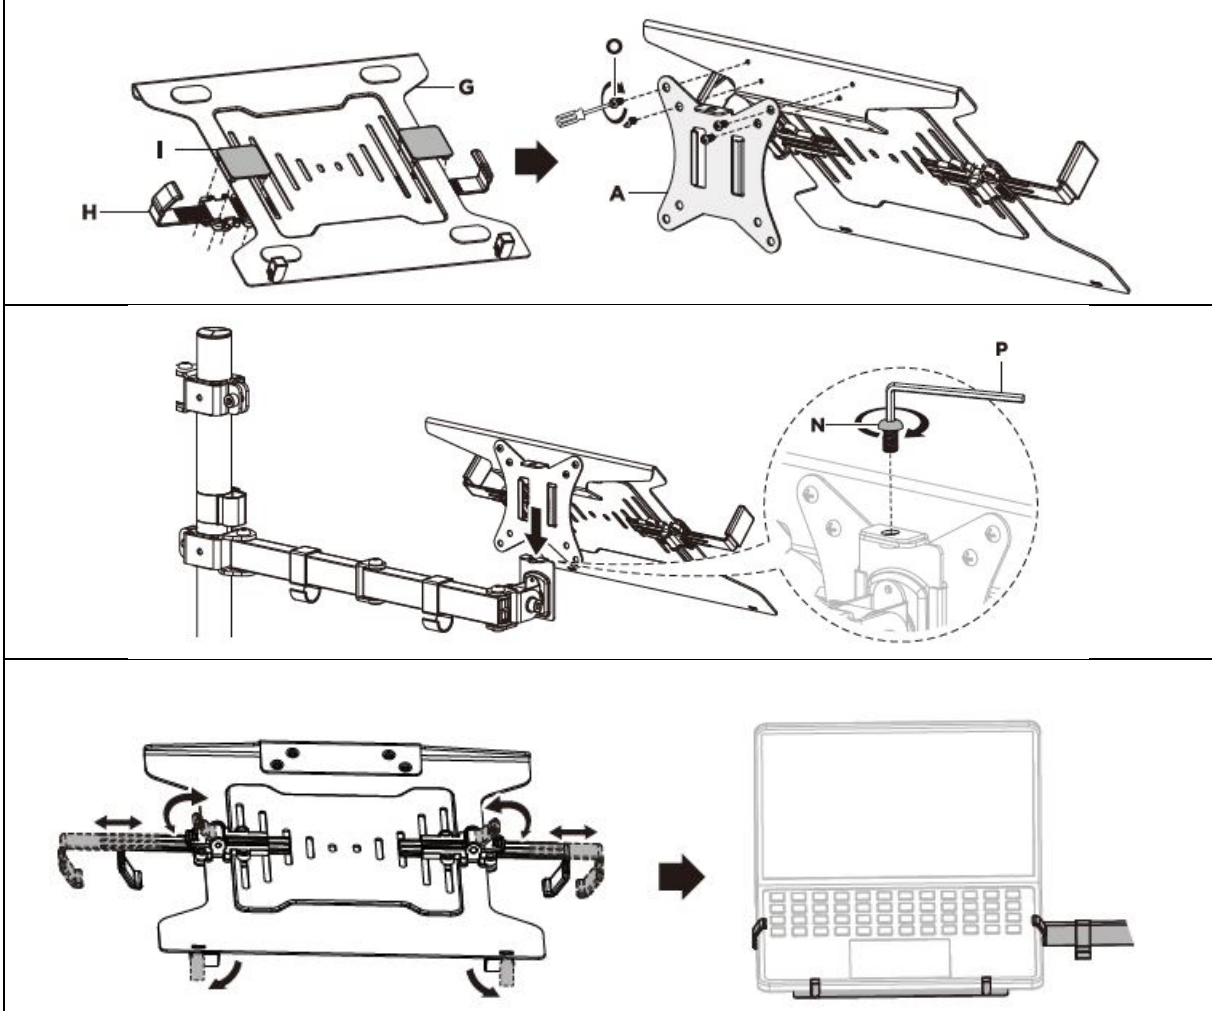

Dizüstü bilgisayar tutuculu evrensel monitör tutucu

Hızlı rehber
DA-90436

İçindekiler tablosu

1. Giriş	2
2. Teknik veriler	2
3. Paket içeriği	3
4. Montaj kılavuzu	5

1. Giriş

Masaüstü tutucusu, 32 inç / 9 kg'a kadar bir monitörü hizalamanın yanı sıra 15,6 inç / 4 kg'a kadar dizüstü bilgisayarı ayrı ayrı, yerden tasarruf sağlayan ve ergonomik bir şekilde hizalama olanağı sunar. VESA tutucusu şunları destekler: 75 x 75, 100 x 100 Yuvalar. Tutucu iki montaj opsiyonu sunar: Hem masa kısıncı hem de geçirme çubuğu Hızlı kilit sayesinde VESA plakası takıldığında ve çıkarıldığında bir vida aracılığıyla sabitlenebilir/ayrılabilir. Entegre kablo yönetimi düzenli bir çalışma ortamı sağlar.

3. Paket içeriği

- 1 x Dizüstü bilgisayar tutuculu evrensel monitör tutucu
- 1 x Montaj malzemesi
- 1 x Montaj kılavuzu:

2 x A	
2 x B	
1 x C	
1 x D	
1 x E	
1 x F	

1 x G	
2 x H	
2 x I	
1 x J	
4 x K	
1 x L	
1 x M	
4 x N	
4 x O	
1 x P	
1 x Q	

4.)

Çok uzun Çok kısa

5.)

6.)

7.)

8.)

UYARI: Düşmesini önlemek için ekranı okla gösterilen alanın dışında KULLANMAYIN.

9.)