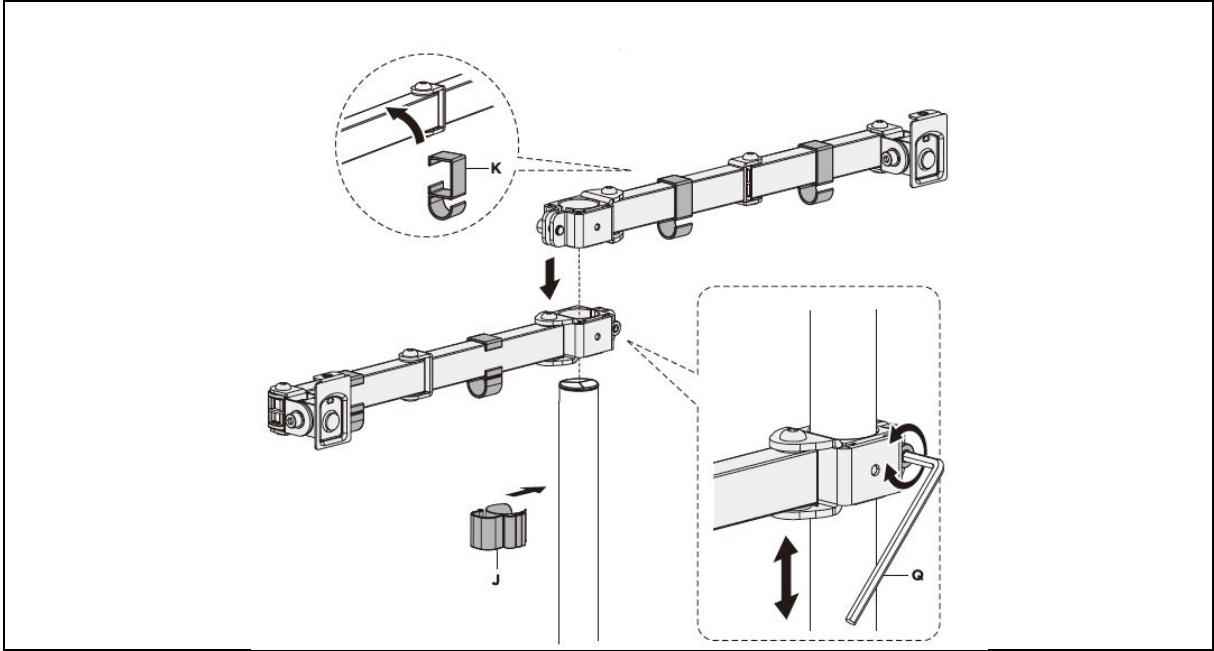

Dizüstü bilgisayar tutuculu evrensel monitör tutucu

Hızlı rehber
DA-90436

İçindekiler tablosu

1. Giriş	2
2. Teknik veriler	2
3. Paket içeriği	3
4. Montaj kılavuzu	5

1. Giriş

Masaüstü tutucusu, 32 inç / 9 kg'a kadar bir monitörü hizalamanın yanı sıra 15,6 inç / 4 kg'a kadar dizüstü bilgisayarı ayrı ayrı, yerden tasarruf sağlayan ve ergonomik bir şekilde hizalama olanağı sunar. VESA tutucusu şunları destekler: 75 x 75, 100 x 100 Yuvalar. Tutucu iki montaj opsiyonu sunar: Hem masa kısıncı hem de geçirme çubuğu Hızlı kilit sayesinde VESA plakası takıldığında ve çıkarıldığında bir vida aracılığıyla sabitlenebilir/ayrılabilir. Entegre kablo yönetimi düzenli bir çalışma ortamı sağlar.

4 x M-A (M4 x 12)	
4 x M-B (M5 x 12)	
4 x M-C (D5)	

4. Montaj kılavuzu

1.)

2.)

OR

Mevcut açık delikli ofis

OR

3.)