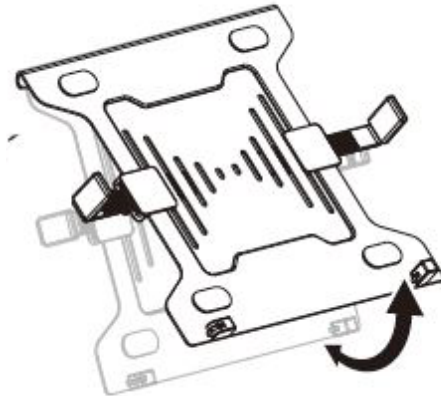

Dizüstü bilgisayar tutuculu evrensel monitör tutucu

Hızlı rehber
DA-90436

İçindekiler tablosu

1. Giriş	2
2. Teknik veriler	2
3. Paket içeriği	3
4. Montaj kılavuzu	5

1. Giriş

Masaüstü tutucusu, 32 inç / 9 kg'a kadar bir monitörü hizalamanın yanı sıra 15,6 inç / 4 kg'a kadar dizüstü bilgisayarı ayrı ayrı, yerden tasarruf sağlayan ve ergonomik bir şekilde hizalama olanağı sunar. VESA tutucusu şunları destekler: 75 x 75, 100 x 100 Yuvalar. Tutucu iki montaj opsiyonu sunar: Hem masa kısıncı hem de geçirme çubuğu Hızlı kilit sayesinde VESA plakası takıldığında ve çıkarıldığında bir vida aracılığıyla sabitlenebilir/ayrılabilir. Entegre kablo yönetimi düzenli bir çalışma ortamı sağlar.

4.)

Çok uzun Çok kısa

5.)

6.)

7.)

8.)

UYARI: Düşmesini önlemek için ekranı okla gösterilen alanın dışında KULLANMAYIN.

9.)