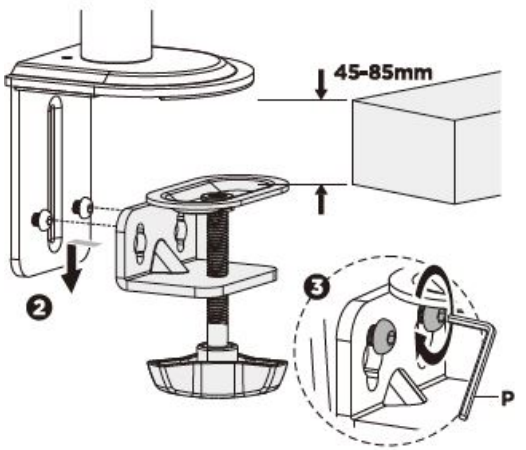

Dizüstü bilgisayar tutuculu evrensel monitör tutucu

Hızlı rehber
DA-90436

İçindekiler tablosu

1. Giriş	2
2. Teknik veriler	2
3. Paket içeriği	3
4. Montaj kılavuzu	5

1. Giriş

Masaüstü tutucusu, 32 inç / 9 kg'a kadar bir monitörü hizalamanın yanı sıra 15,6 inç / 4 kg'a kadar dizüstü bilgisayarı ayrı ayrı, yerden tasarruf sağlayan ve ergonomik bir şekilde hizalama olanağı sunar. VESA tutucusu şunları destekler: 75 x 75, 100 x 100 Yuvalar. Tutucu iki montaj opsiyonu sunar: Hem masa kısıncı hem de geçirme çubuğu Hızlı kilit sayesinde VESA plakası takıldığında ve çıkarıldığında bir vida aracılığıyla sabitlenebilir/ayrılabilir. Entegre kablo yönetimi düzenli bir çalışma ortamı sağlar.

3. Paket içeriği

- 1 x Dizüstü bilgisayar tutuculu evrensel monitör tutucu
- 1 x Montaj malzemesi
- 1 x Montaj kılavuzu:

2 x A	
2 x B	
1 x C	
1 x D	
1 x E	
1 x F	

1 x G	
2 x H	
2 x I	
1 x J	
4 x K	
1 x L	
1 x M	
4 x N	
4 x O	
1 x P	
1 x Q	

4 x M-A (M4 x 12)	
4 x M-B (M5 x 12)	
4 x M-C (D5)	

4. Montaj kılavuzu

1.)

2.)

OR

Mevcut açık delikli ofis

OR

3.)