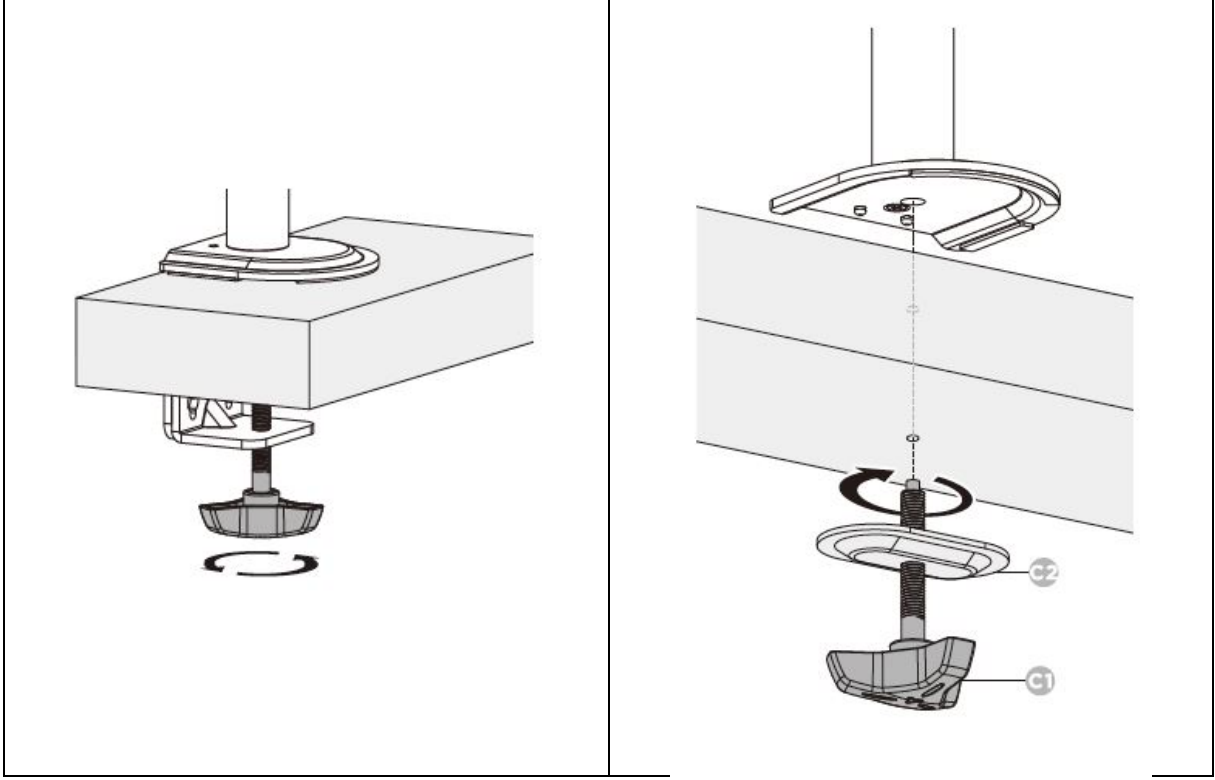

Dizüstü bilgisayar tutuculu evrensel monitör tutucu

Hızlı rehber
DA-90436

İçindekiler tablosu

1. Giriş	2
2. Teknik veriler	2
3. Paket içeriği	3
4. Montaj kılavuzu	5

1. Giriş

Masaüstü tutucusu, 32 inç / 9 kg'a kadar bir monitörü hizalamanın yanı sıra 15,6 inç / 4 kg'a kadar dizüstü bilgisayarı ayrı ayrı, yerden tasarruf sağlayan ve ergonomik bir şekilde hizalama olanağı sunar. VESA tutucusu şunları destekler: 75 x 75, 100 x 100 Yuvalar. Tutucu iki montaj opsiyonu sunar: Hem masa kısıncı hem de geçirme çubuğu Hızlı kilit sayesinde VESA plakası takıldığında ve çıkarıldığında bir vida aracılığıyla sabitlenebilir/ayrılabilir. Entegre kablo yönetimi düzenli bir çalışma ortamı sağlar.

4 x M-A (M4 x 12)	
4 x M-B (M5 x 12)	
4 x M-C (D5)	

4. Montaj kılavuzu

1.)

2.)

OR

Mevcut açık delikli ofis

OR

3.)