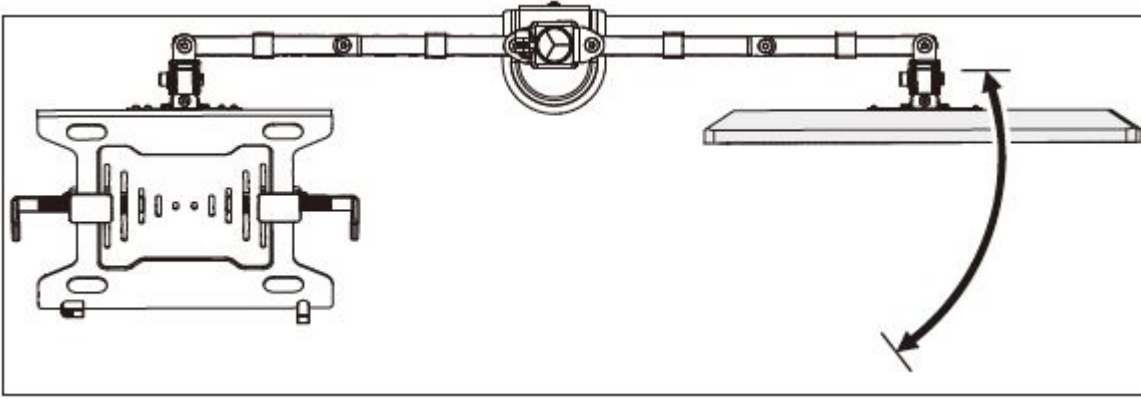

8.)

UYARI: Düşmesini önlemek için ekranı okla gösterilen alanın dışında KULLANMAYIN.