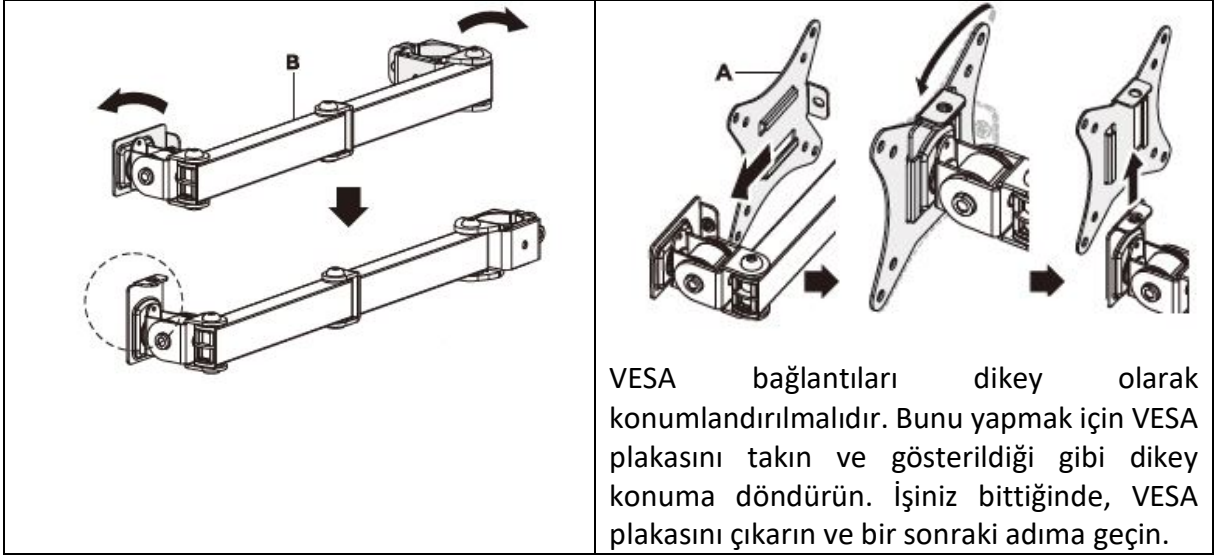

Dizüstü bilgisayar tutuculu evrensel monitör tutucu

Hızlı rehber
DA-90436

İçindekiler tablosu

1. Giriş	2
2. Teknik veriler	2
3. Paket içeriği	3
4. Montaj kılavuzu	5

1. Giriş

Masaüstü tutucusu, 32 inç / 9 kg'a kadar bir monitörü hizalamanın yanı sıra 15,6 inç / 4 kg'a kadar dizüstü bilgisayarı ayrı ayrı, yerden tasarruf sağlayan ve ergonomik bir şekilde hizalama olanağı sunar. VESA tutucusu şunları destekler: 75 x 75, 100 x 100 Yuvalar. Tutucu iki montaj opsiyonu sunar: Hem masa kısıncı hem de geçirme çubuğu Hızlı kilit sayesinde VESA plakası takıldığında ve çıkarıldığında bir vida aracılığıyla sabitlenebilir/ayrılabilir. Entegre kablo yönetimi düzenli bir çalışma ortamı sağlar.

4 x M-A (M4 x 12)	
4 x M-B (M5 x 12)	
4 x M-C (D5)	

4. Montaj kılavuzu

1.)

2.)

OR

Mevcut açık delikli ofis

OR

3.)