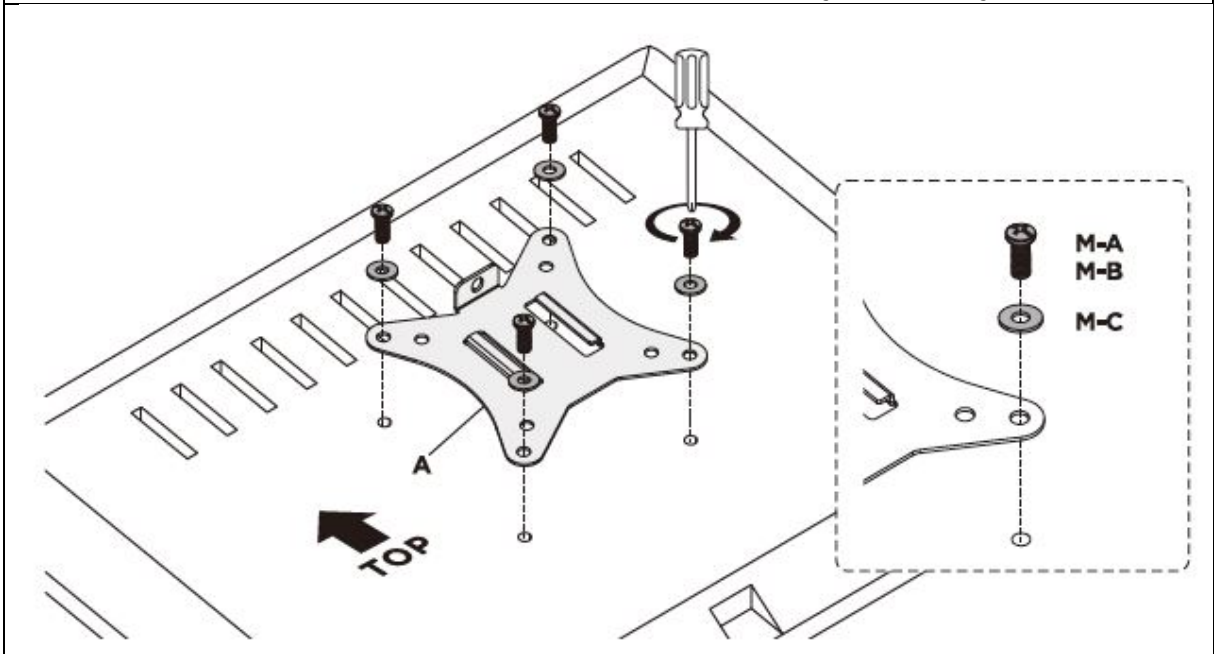

4.)

Çok uzun   Çok kısa