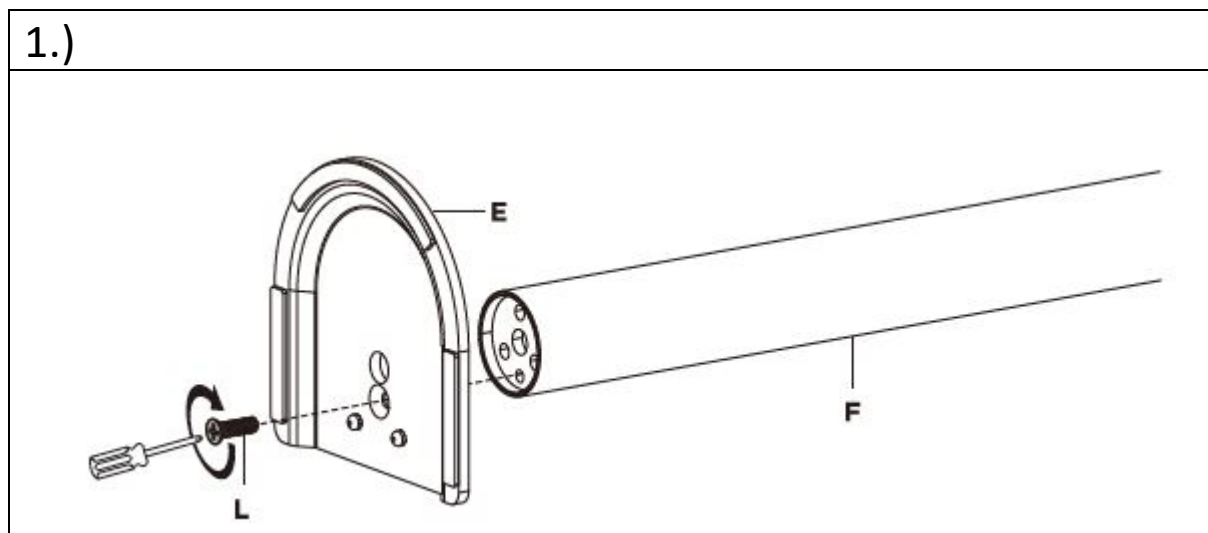

4. Montaj kılavuzu

1.)