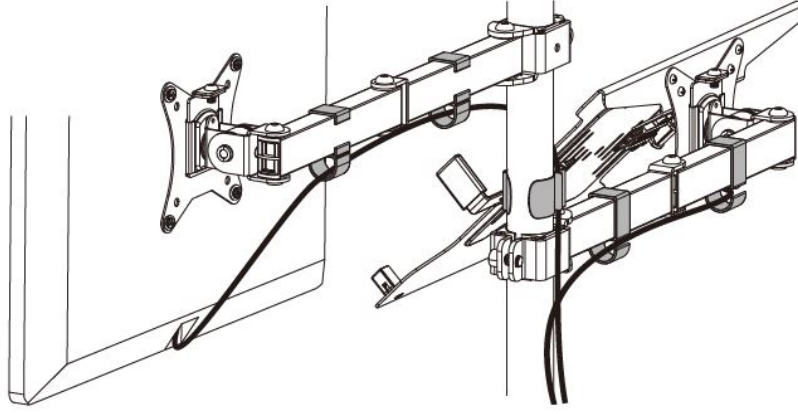

Dizüstü bilgisayar tutuculu evrensel monitör tutucu

Hızlı rehber
DA-90436

İçindekiler tablosu

1. Giriş	2
2. Teknik veriler	2
3. Paket içeriği	3
4. Montaj kılavuzu	5

1. Giriş

Masaüstü tutucusu, 32 inç / 9 kg'a kadar bir monitörü hizalamanın yanı sıra 15,6 inç / 4 kg'a kadar dizüstü bilgisayarı ayrı ayrı, yerden tasarruf sağlayan ve ergonomik bir şekilde hizalama olanağı sunar. VESA tutucusu şunları destekler: 75 x 75, 100 x 100 Yuvalar. Tutucu iki montaj opsiyonu sunar: Hem masa kısıncı hem de geçirme çubuğu Hızlı kilit sayesinde VESA plakası takıldığında ve çıkarıldığında bir vida aracılığıyla sabitlenebilir/ayrılabilir. Entegre kablo yönetimi düzenli bir çalışma ortamı sağlar.

4.)

Çok uzun Çok kısa

5.)

6.)

7.)

8.)

UYARI: Düşmesini önlemek için ekranı okla gösterilen alanın dışında KULLANMAYIN.

9.)