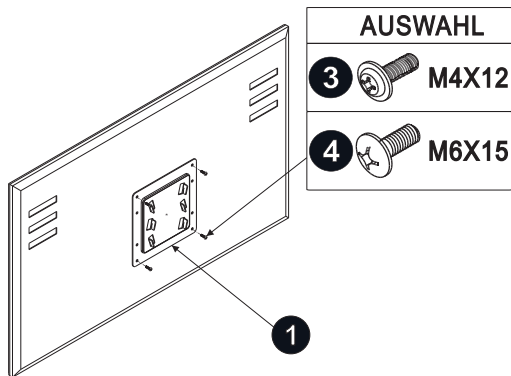

Datenblatt

- * Erfüllt den VESA-Standard durch 100×200- und 200×200-mm-Raster
- * Starke Belastbarkeit, für LCD-Monitore bis zu 70 kg

Alle Maßangaben in mm

I.

AUSWAHL

- 3 M4X12
- 4 M6X15

II.

HOLZWAND

BETONWAND

III.

Endergebnis

HAUPTBESTANDTEILE

NR.	1	2
TEIL		
STÜCK	1	1

TEILE FÜR BILDSCHIRMHALTERUNGEN

NR.	3	4	5
TEIL			
STÜCK	4	4	2

TEILE FÜR WANDHALTERUNGEN