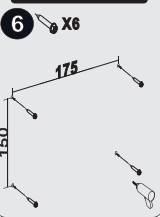

Datenblatt

- * Erfüllt den VESA-Standard durch 100×200- und 200×200-mm-Raster
- * Starke Belastbarkeit, für LCD-Monitore bis zu 70 kg

Alle Maßangaben in mm

I.

AUSWAHL

- 3 M4X12
- 4 M6X15

II.

HOLZWAND

BETONWAND

III.

Endergebnis

HAUPTBESTANDTEILE

NR.	1	2
TEIL		
STÜCK	1	1

TEILE FÜR BILDSCHIRMHALTERUNGEN

NR.	3	4	5
TEIL			
STÜCK	4	4	2

TEILE FÜR WANDHALTERUNGEN

NR.	6	7
TEIL		
STÜCK	6	6