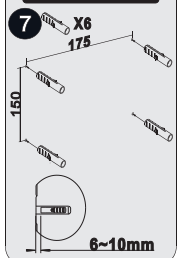

Datenblatt

- * Erfüllt den VESA-Standard durch 100×200- und 200×200-mm-Raster
- * Starke Belastbarkeit, für LCD-Monitore bis zu 70 kg

Alle Maßangaben in mm

I.

AUSWAHL

- 3 M4X12
- 4 M6X15

II.

HOLZWAND

BETONWAND

III.

Endergebnis

HAUPTBESTANDTEILE

NR.	1	2
TEIL		
STÜCK	1	1

TEILE FÜR BILDSCHIRMHALTERUNGEN

NR.	3	4	5
TEIL			
STÜCK	4	4	2

TEILE FÜR WANDHALTERUNGEN

NR.	6	7
TEIL		
STÜCK	6	6