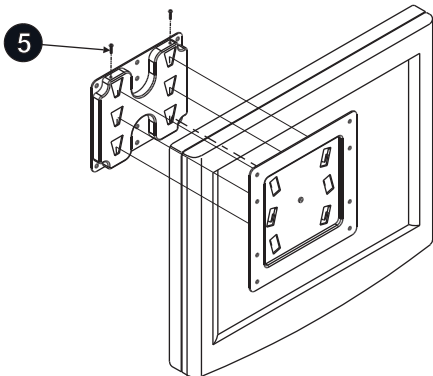

Datenblatt

- * Erfüllt den VESA-Standard durch 100×200- und 200×200-mm-Raster
- * Starke Belastbarkeit, für LCD-Monitore bis zu 70 kg

Alle Maßangaben in mm

I.

AUSWAHL

- 3 M4X12
- 4 M6X15

II.

HOLZWAND

BETONWAND

III.

Endergebnis

HAUPTBESTANDTEILE

NR.	1	2
TEIL		
STÜCK	1	1

TEILE FÜR BILDSCHIRMHALTERUNGEN

NR.	3	4	5
TEIL			
STÜCK	4	4	2

TEILE FÜR WANDHALTERUNGEN