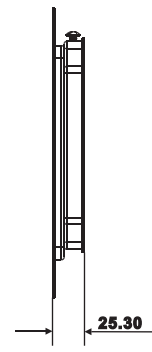

Datenblatt

- * Erfüllt den VESA-Standard durch 100×200- und 200×200-mm-Raster
- * Starke Belastbarkeit, für LCD-Monitore bis zu 70 kg

Alle Maßangaben in mm

I.

AUSWAHL

- 3 M4X12
- 4 M6X15

II.

HOLZWAND

BETONWAND

III.

Endergebnis

HAUPTBESTANDTEILE

NR.	1	2
TEIL		
STÜCK	1	1

TEILE FÜR BILDSCHIRMHALTERUNGEN

NR.	3	4	5
TEIL			
STÜCK	4	4	2

TEILE FÜR WANDHALTERUNGEN

NR.	6	7
TEIL		
STÜCK	6	6