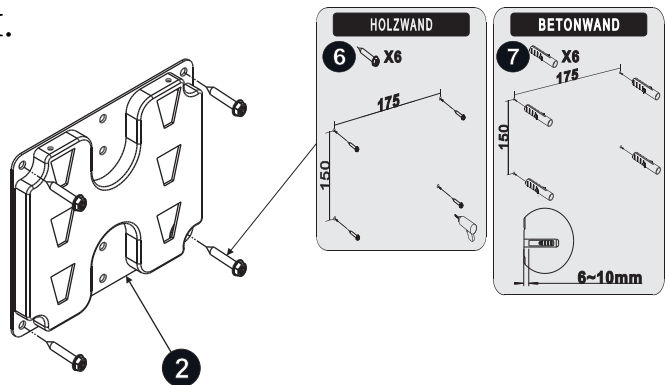

Datenblatt

- * Erfüllt den VESA-Standard durch 100×200- und 200×200-mm-Raster
- * Starke Belastbarkeit, für LCD-Monitore bis zu 70 kg

Alle Maßangaben in mm

I.

AUSWAHL

- 3 M4X12
- 4 M6X15

II.

HOLZWAND

BETONWAND

III.

Endergebnis

HAUPTBESTANDTEILE

NR.	1	2
TEIL		
STÜCK	1	1

TEILE FÜR BILDSCHIRMHALTERUNGEN

NR.	3	4	5
TEIL			
STÜCK	4	4	2

TEILE FÜR WANDHALTERUNGEN

NR.	6	7
TEIL		
STÜCK	6	6