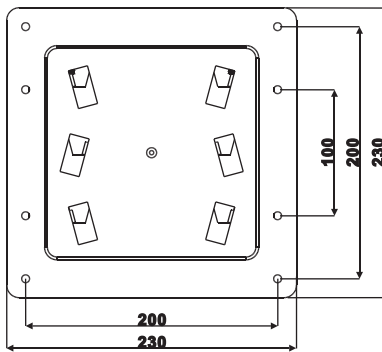

Datenblatt

- * Erfüllt den VESA-Standard durch 100×200- und 200×200-mm-Raster
- * Starke Belastbarkeit, für LCD-Monitore bis zu 70 kg

Alle Maßangaben in mm

I.

AUSWAHL

- 3 M4X12
- 4 M6X15

II.

HOLZWAND

BETONWAND

III.

Endergebnis

HAUPTBESTANDTEILE

NR.	1	2
TEIL		
STÜCK	1	1

TEILE FÜR BILDSCHIRMHALTERUNGEN

NR.	3	4	5
TEIL			
STÜCK	4	4	2

TEILE FÜR WANDHALTERUNGEN

NR.	6	7
TEIL		
STÜCK	6	6