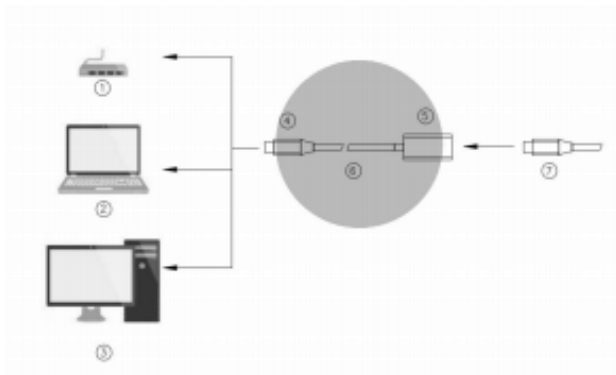

3. Zastosowanie:

1)	Hub USB
2)	Laptop
3)	PC
4)	USB typ C męski
5)	USB typ C żeński
6)	5 m długość kabla
7)	Podłącz do urządzenia USB